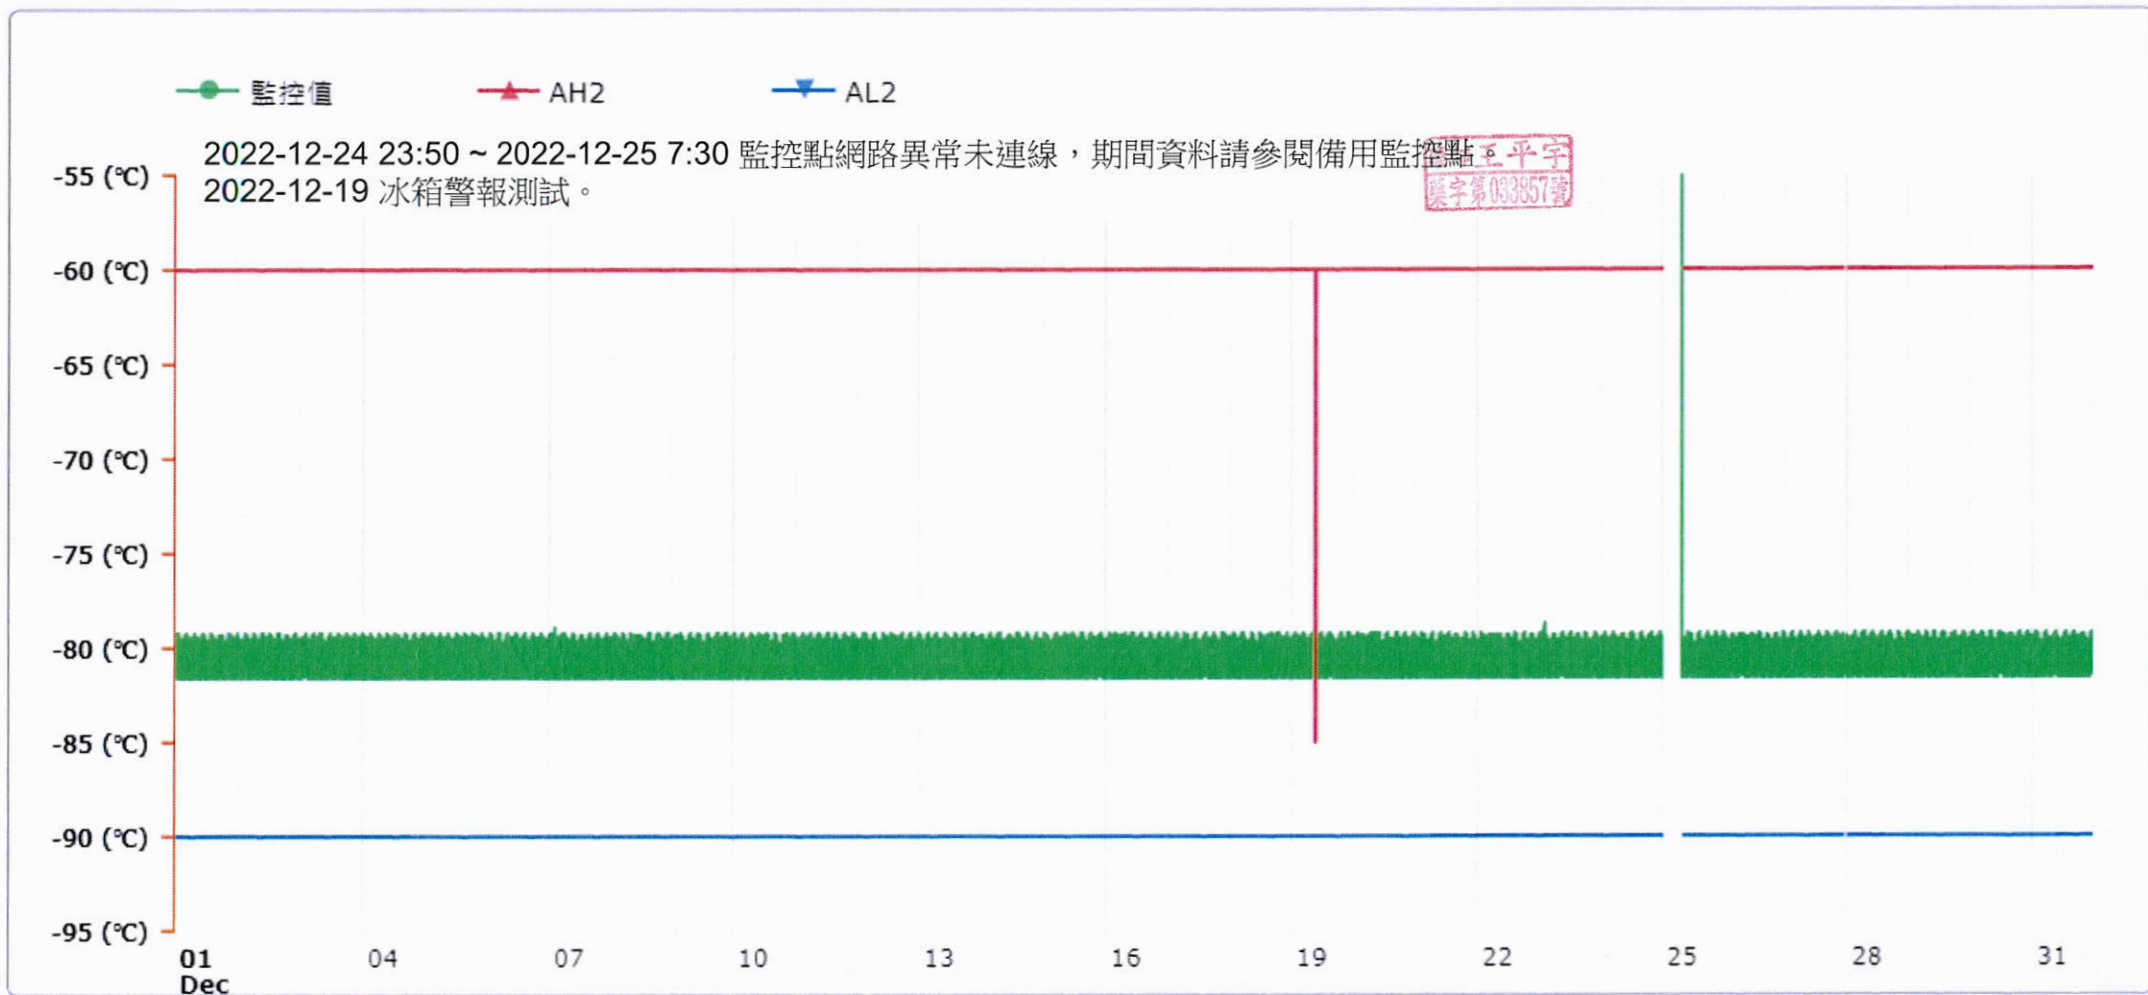

監控點圖表

監控點: 608-1F臨床試驗藥局-80冷凍冰箱-(下)

時間區間: 2022-12-01 00:00 ~ 2022-12-31 23:59

最大值: 0 °C

最小值: -81.6 °C

平均值: -80.5 °C

製表者: 王平宇

單位主管: