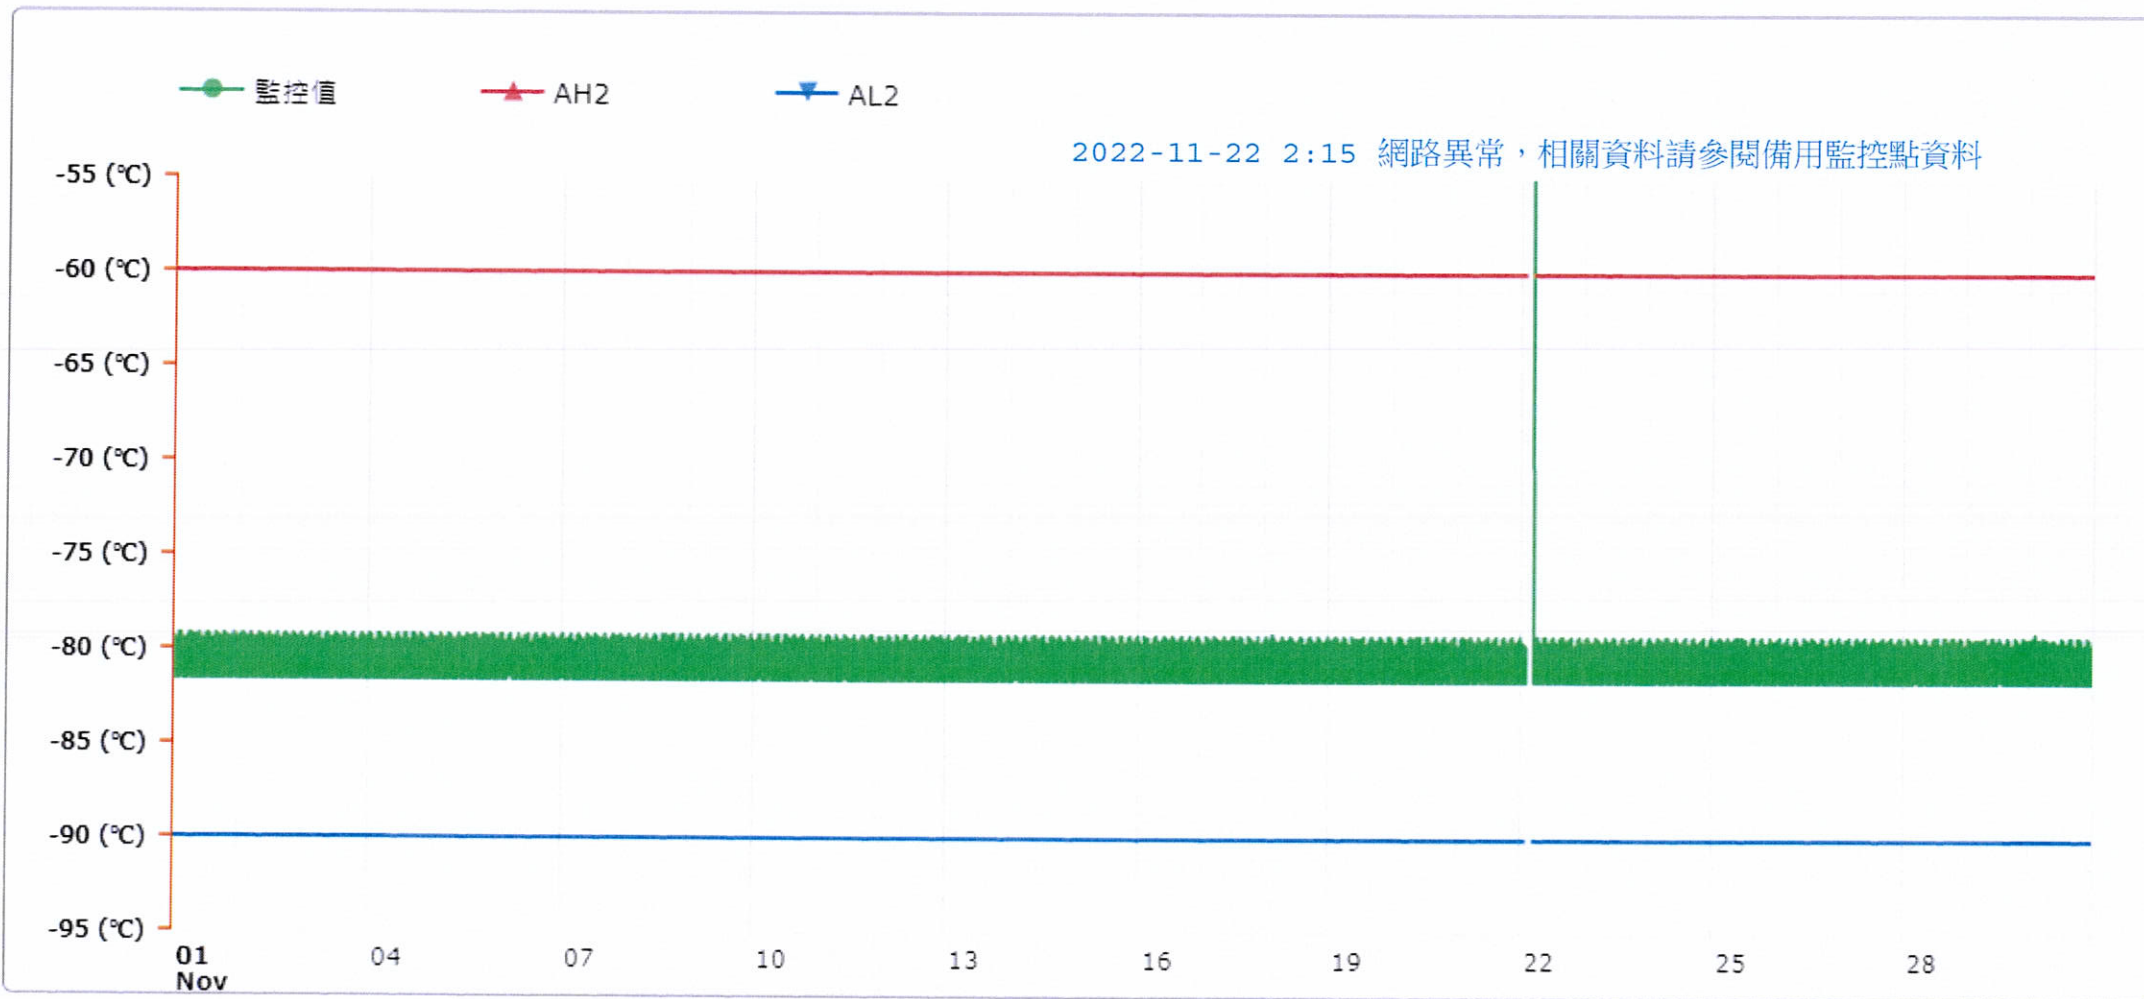

監控點圖表

監控點: 608-1F臨床試驗藥局-80冷凍冰箱-(下)

時間區間: 2022-11-01 00:00 ~ 2022-11-30 23:59

最大值: 0 °C

最小值: -81.6 °C

平均值: -80.5 °C

製表者: 王平宇

單位主管: