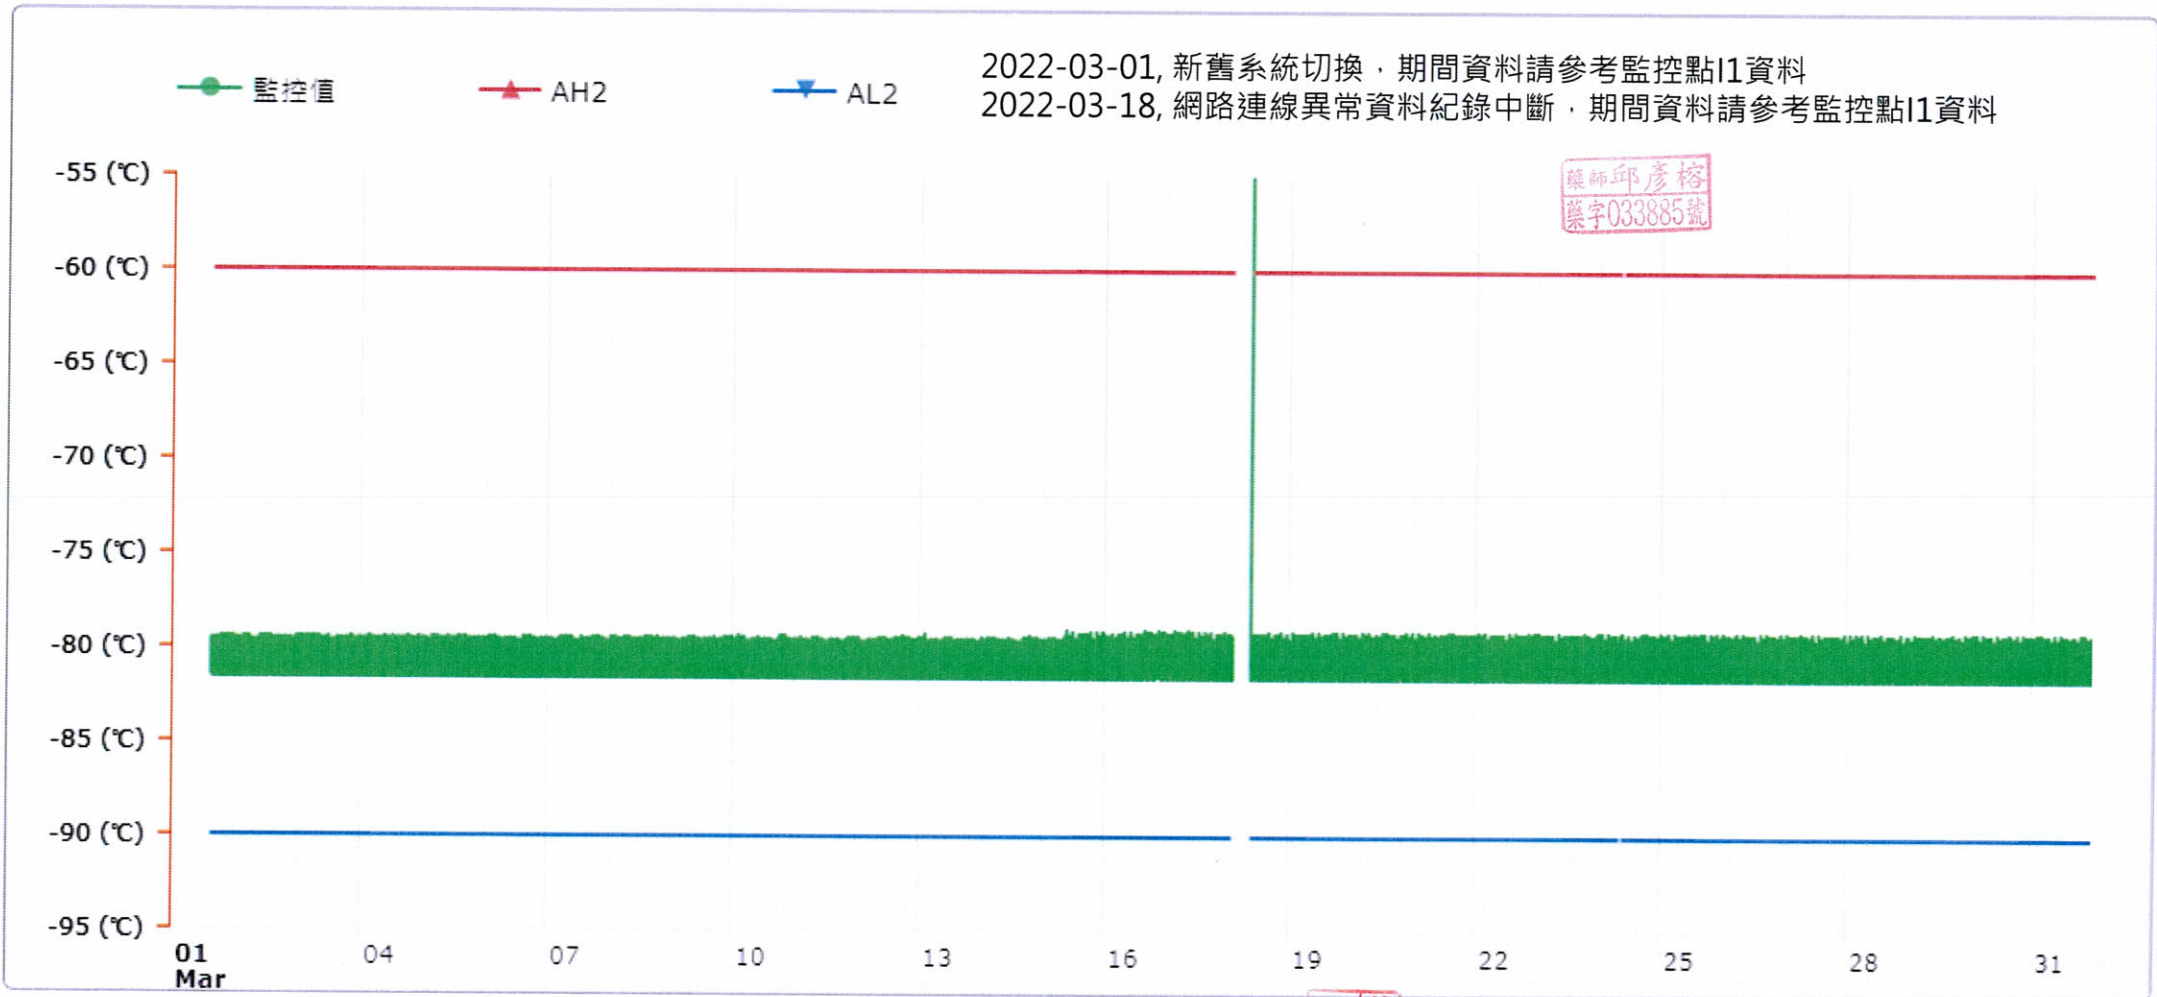

監控點圖表

監控點: 608-1F臨床試驗藥局-80冷凍冰箱-(下)

時間區間: 2022-03-01 00:00 ~ 2022-03-31 23:59

最大值: -79 °C

最小值: -81.6 °C

平均值: -80.6 °C

藥師邱彥榕
藥字033885號

藥師邱彥榕
藥字033885號