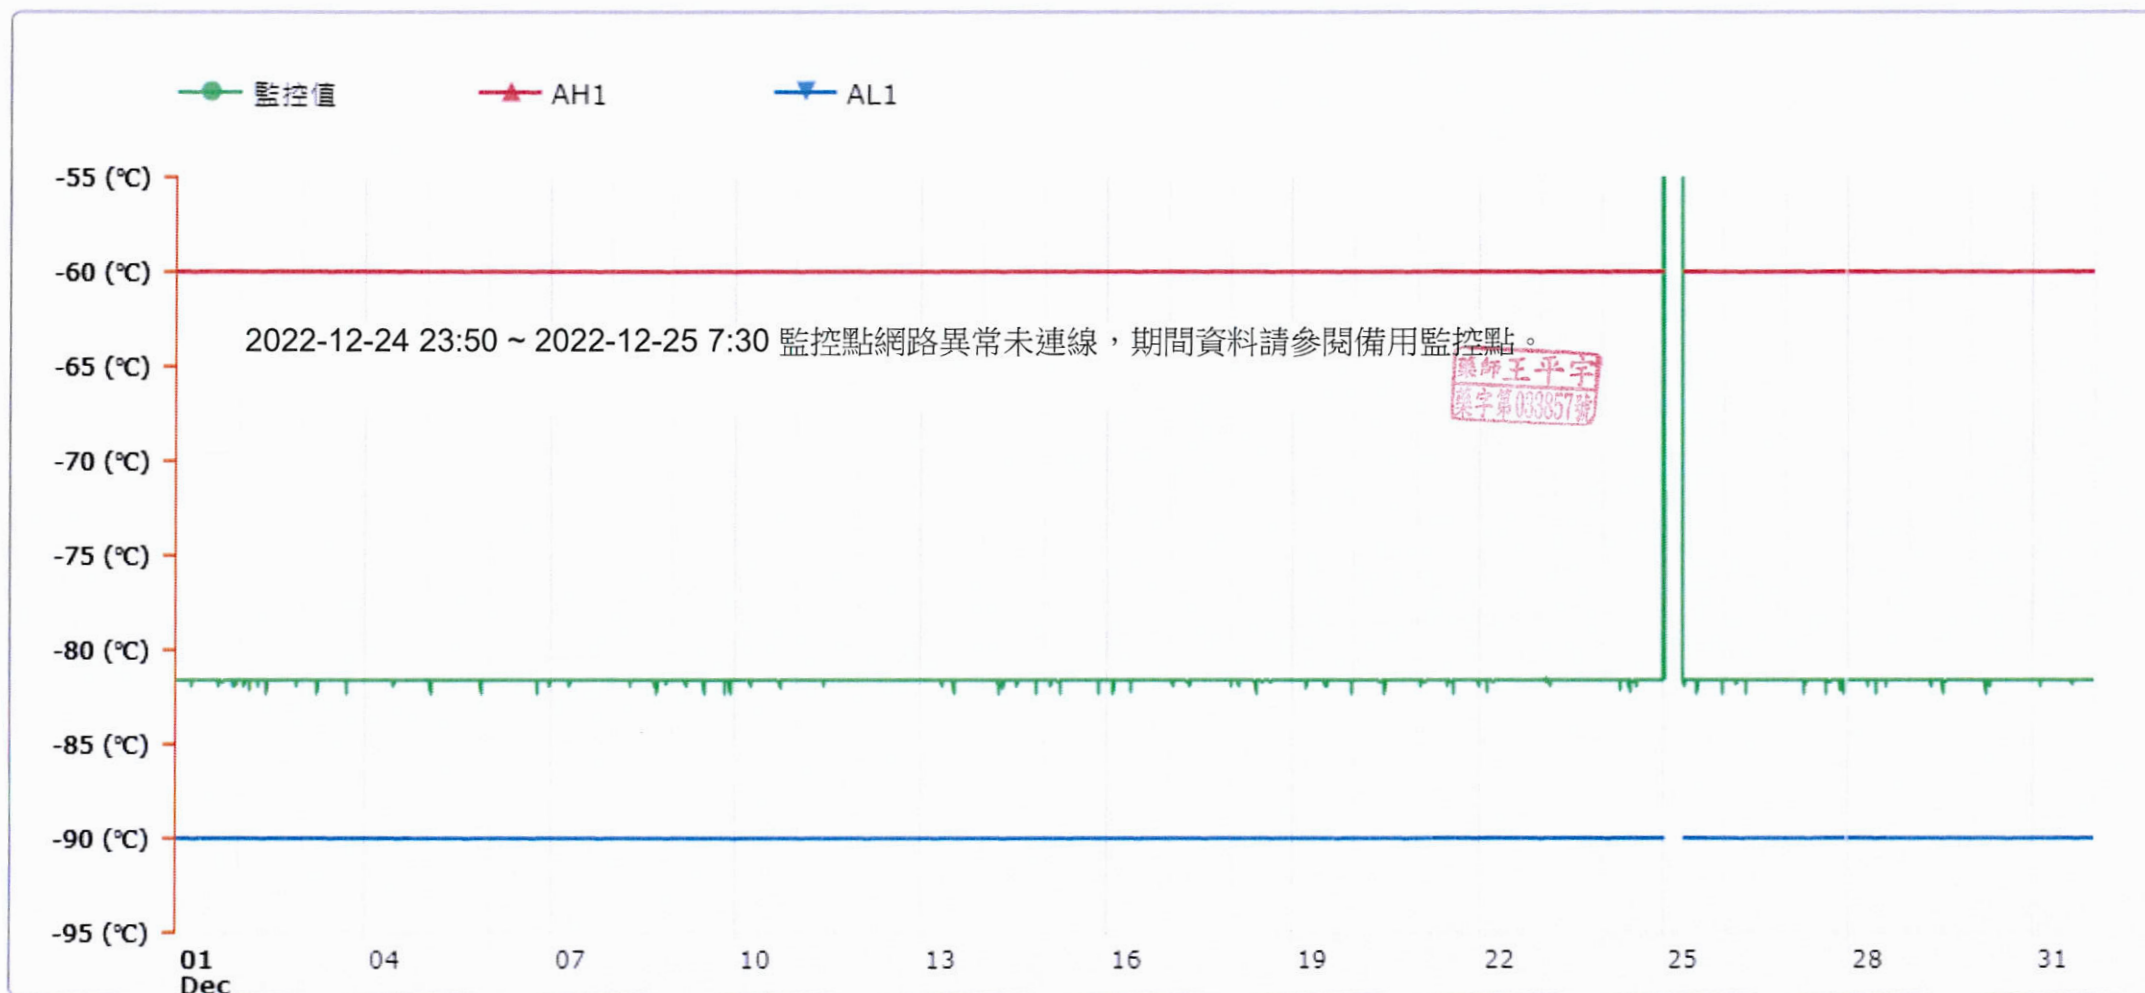

監控點圖表

監控點: 607-1F臨床試驗藥局-80冷凍冰箱-(上)

時間區間: 2022-12-01 00:00 ~ 2022-12-31 23:59

最大值: 0 °C

最小值: -82.3 °C

平均值: -81.6 °C

製表者: 王平宇

單位主管: 藥師王平宇
藥字第033857號