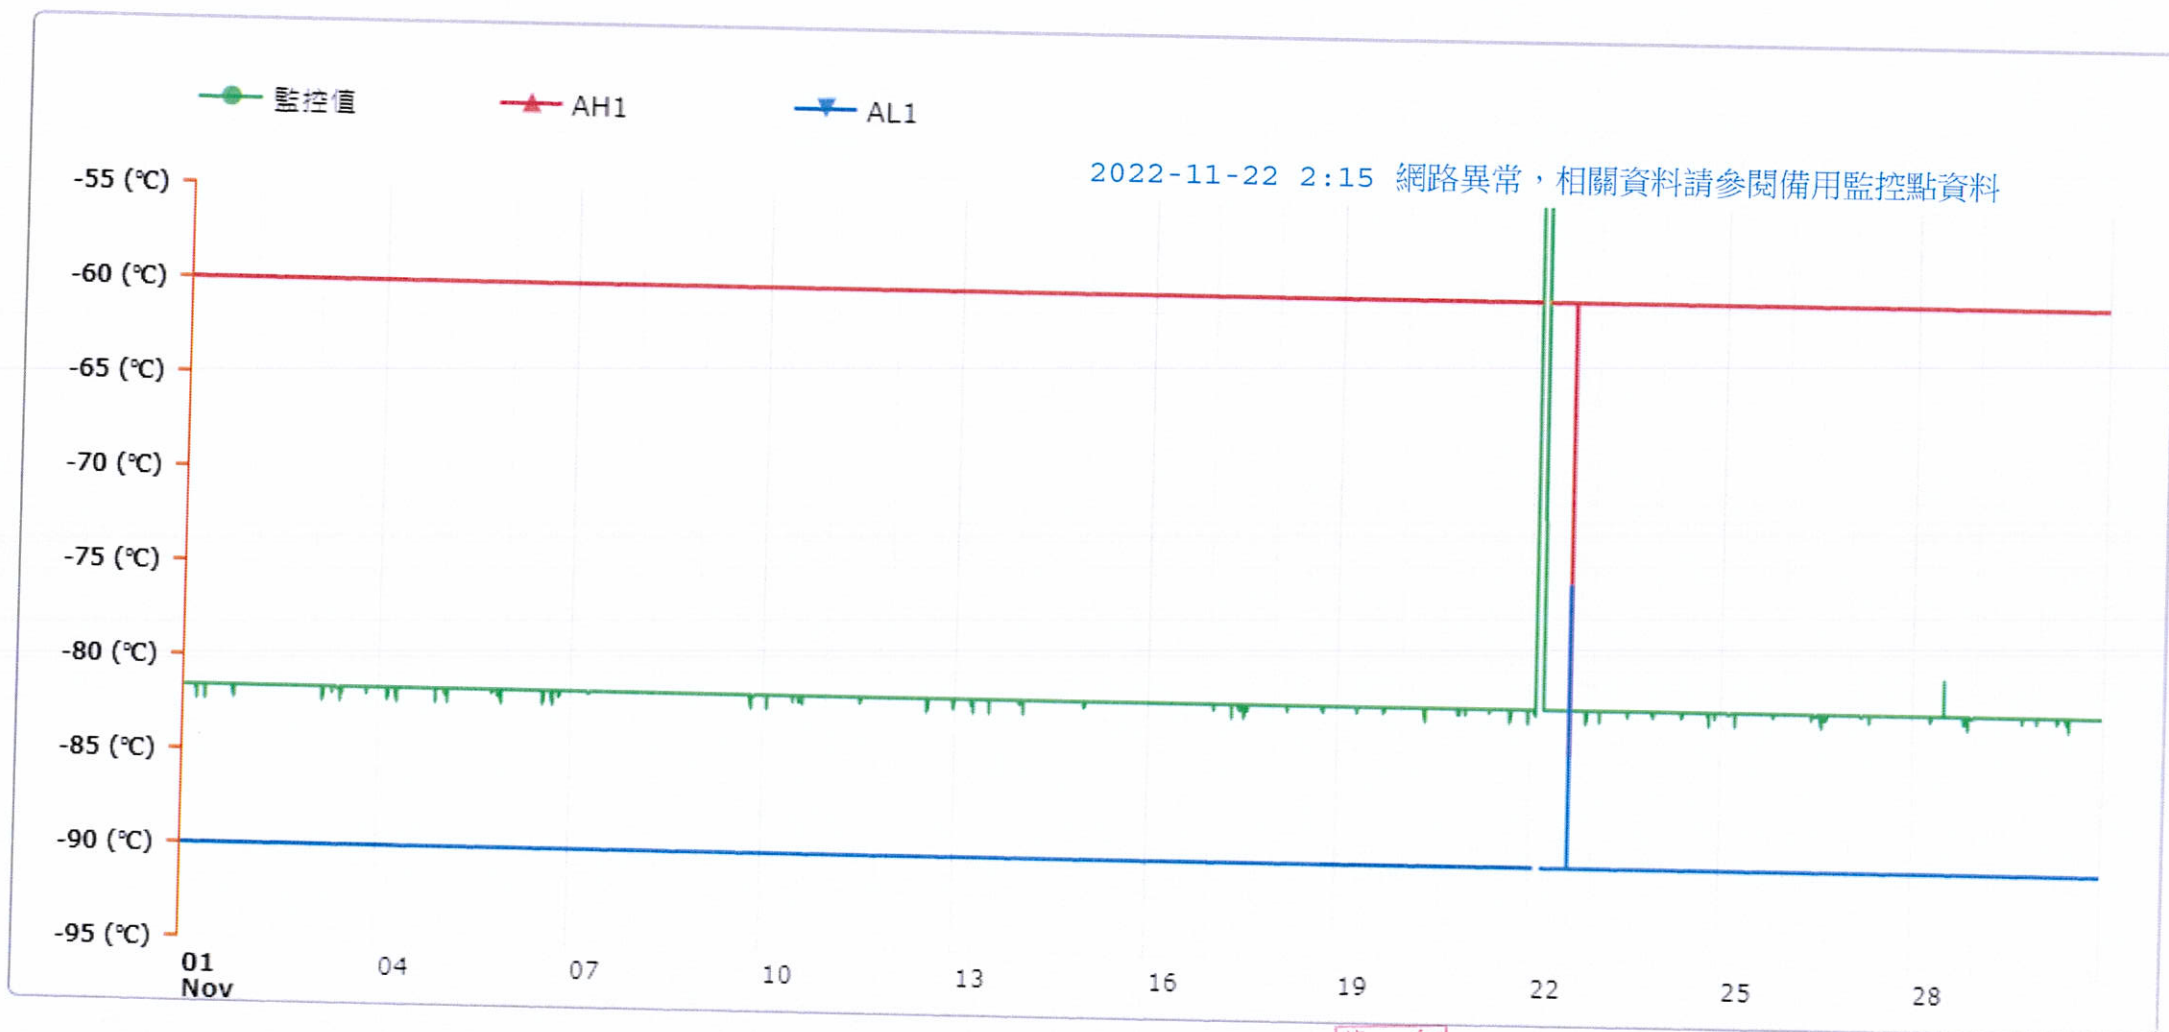

監控點圖表

監控點: 607-1F臨床試驗藥局-80冷凍冰箱-(上)

時間區間: 2022-11-01 00:00 ~ 2022-11-30 23:59

最大值: 0 °C

最小值: -82.3 °C

平均值: -81.6 °C

製表者: 王平宇

單位主管: