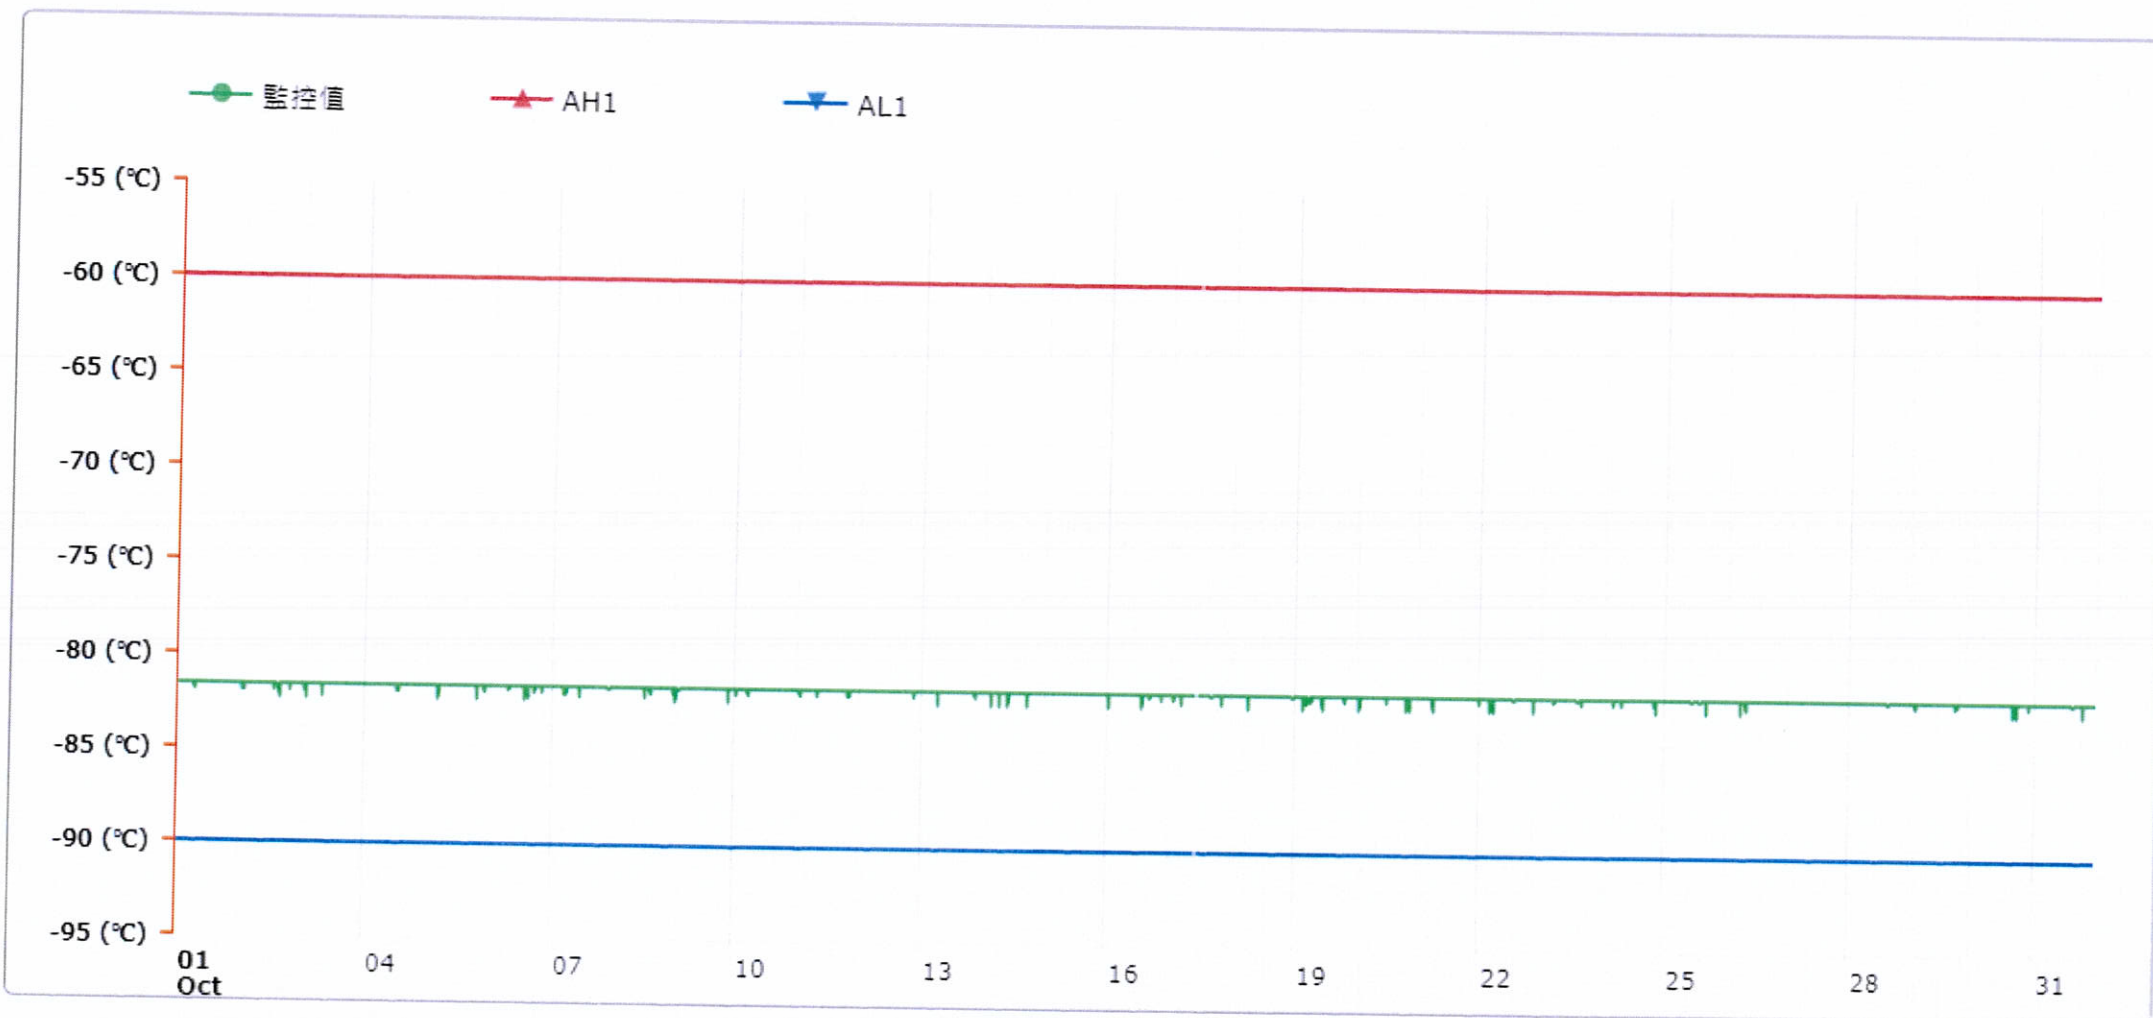

監控點圖表

監控點: 607-1F臨床試驗藥局-80冷凍冰箱-(上)

時間區間: 2022-10-01 00:00 ~ 2022-10-31 23:59

最大值: -81.6 °C

最小值: -82.3 °C

平均值: -81.6 °C

製表者: 王平宇

單位主管: