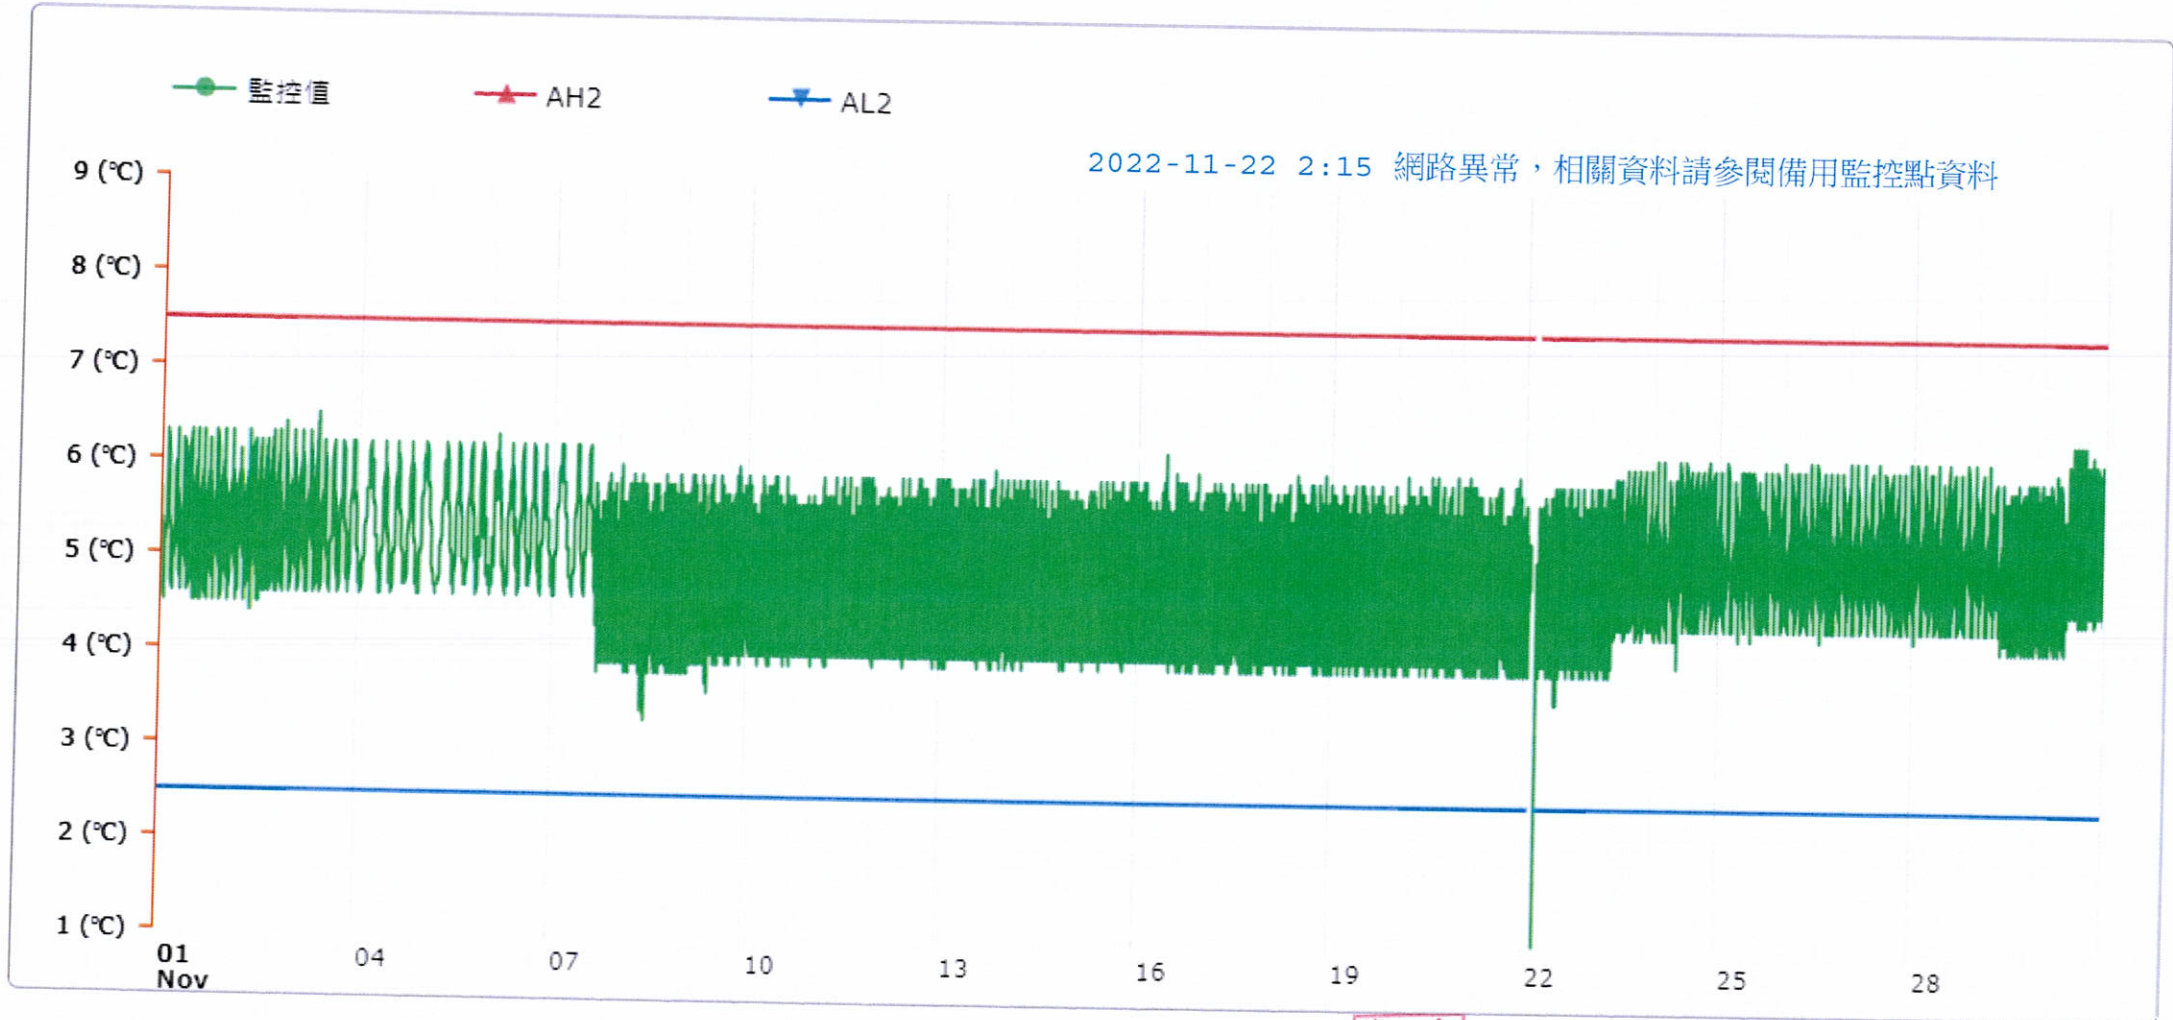

# 監控點圖表

監控點: 606-1F臨床試驗藥局單門冰箱-(下)

時間區間: 2022-11-01 00:00 ~ 2022-11-30 23:59

最大值: 6.5 °C

最小值: 0 °C

平均值: 5.0 °C

製表者: 王平宇

單位主管: