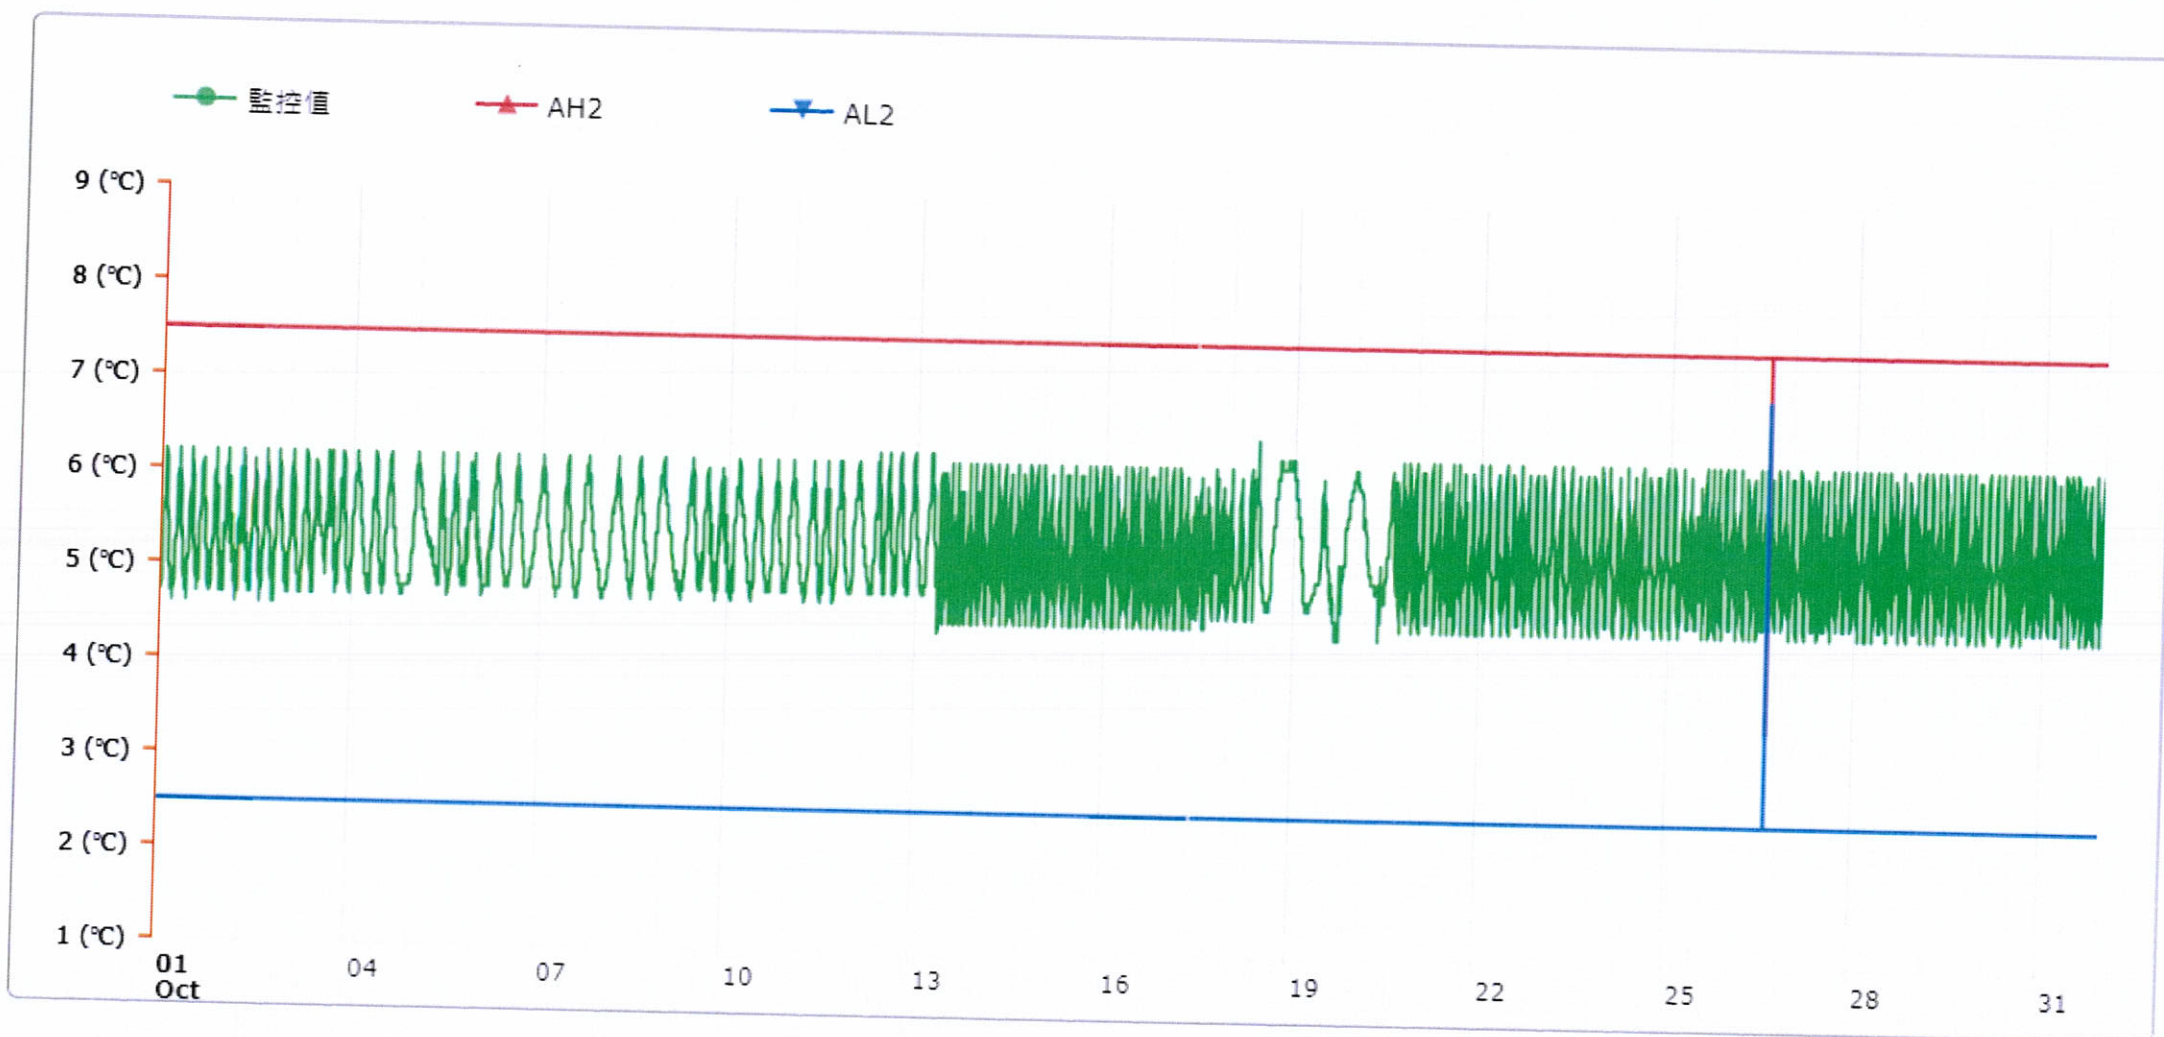

# 監控點圖表

監控點: 606-1F臨床試驗藥局單門冰箱-(下)

時間區間: 2022-10-01 00:00 ~ 2022-10-31 23:59

最大值: 6.5 °C

最小值: 4.4 °C

平均值: 5.3 °C

製表者: 王平宇

單位主管: