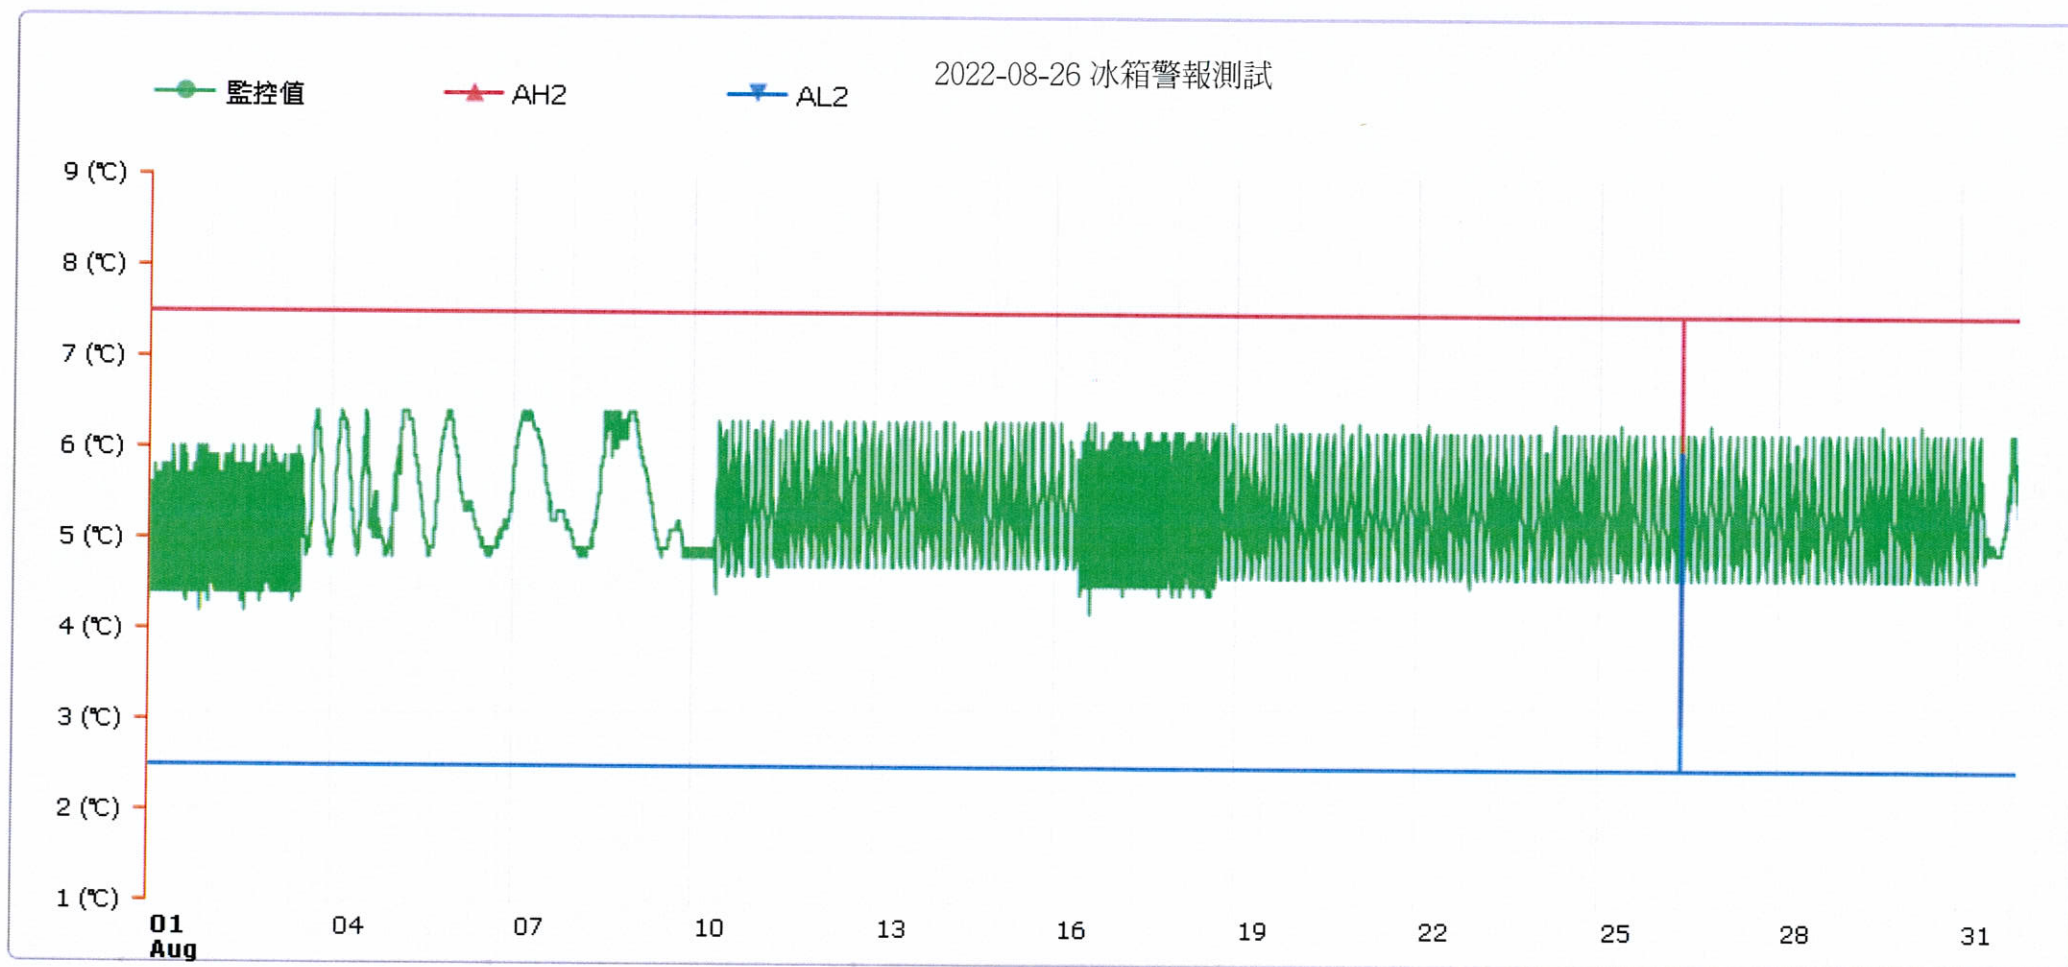

監控點圖表

監控點: 606-1F臨床試驗藥局單門冰箱-(下)

時間區間: 2022-08-01 00:00 ~ 2022-08-31 23:59

最大值: 6.4 °C

最小值: 4.2 °C

平均值: 5.3 °C

製表者: 邱彥榕

藥師邱彥榕
藥字033885號