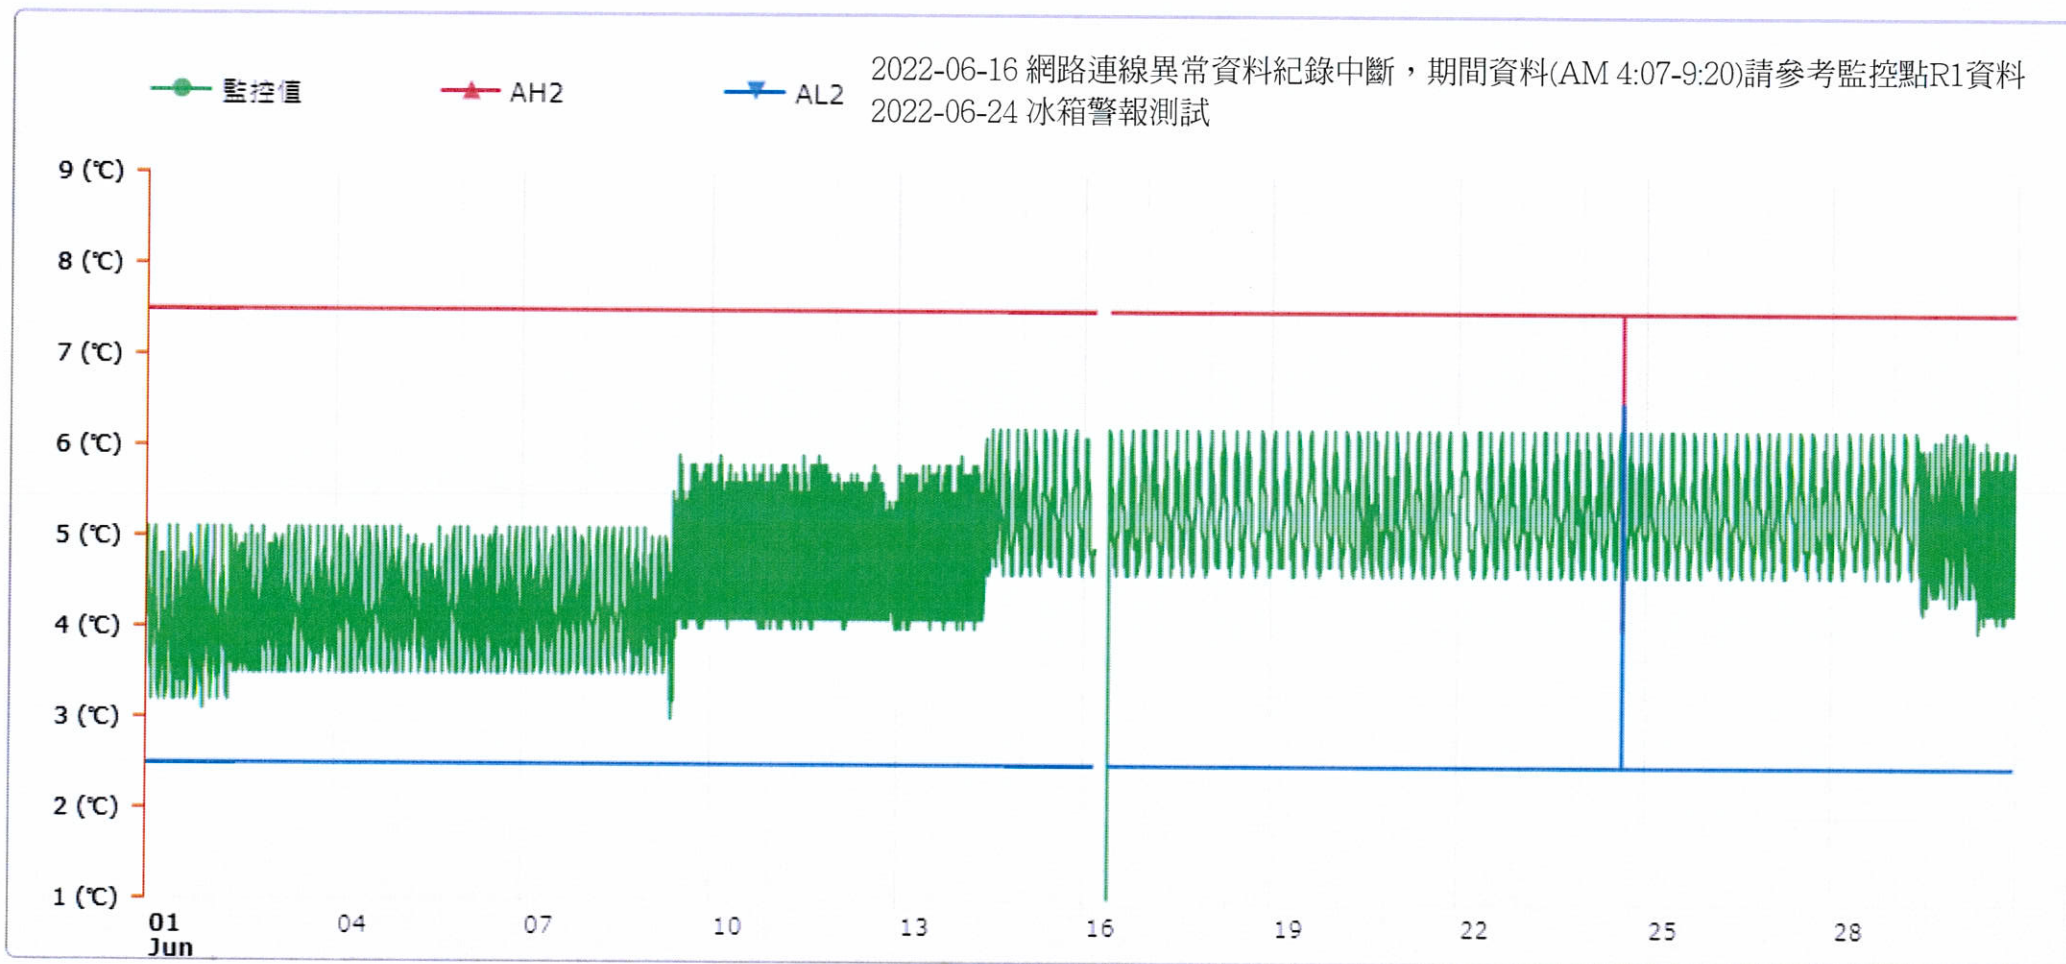

監控點圖表

監控點: 606-1F臨床試驗藥局單門冰箱-(下)

時間區間: 2022-06-01 00:00 ~ 2022-06-30 23:59

最大值: 6.2 °C

最小值: 3 °C

平均值: 4.9 °C

製表者: 邱彥榕

藥師邱彥榕
藥字033885號