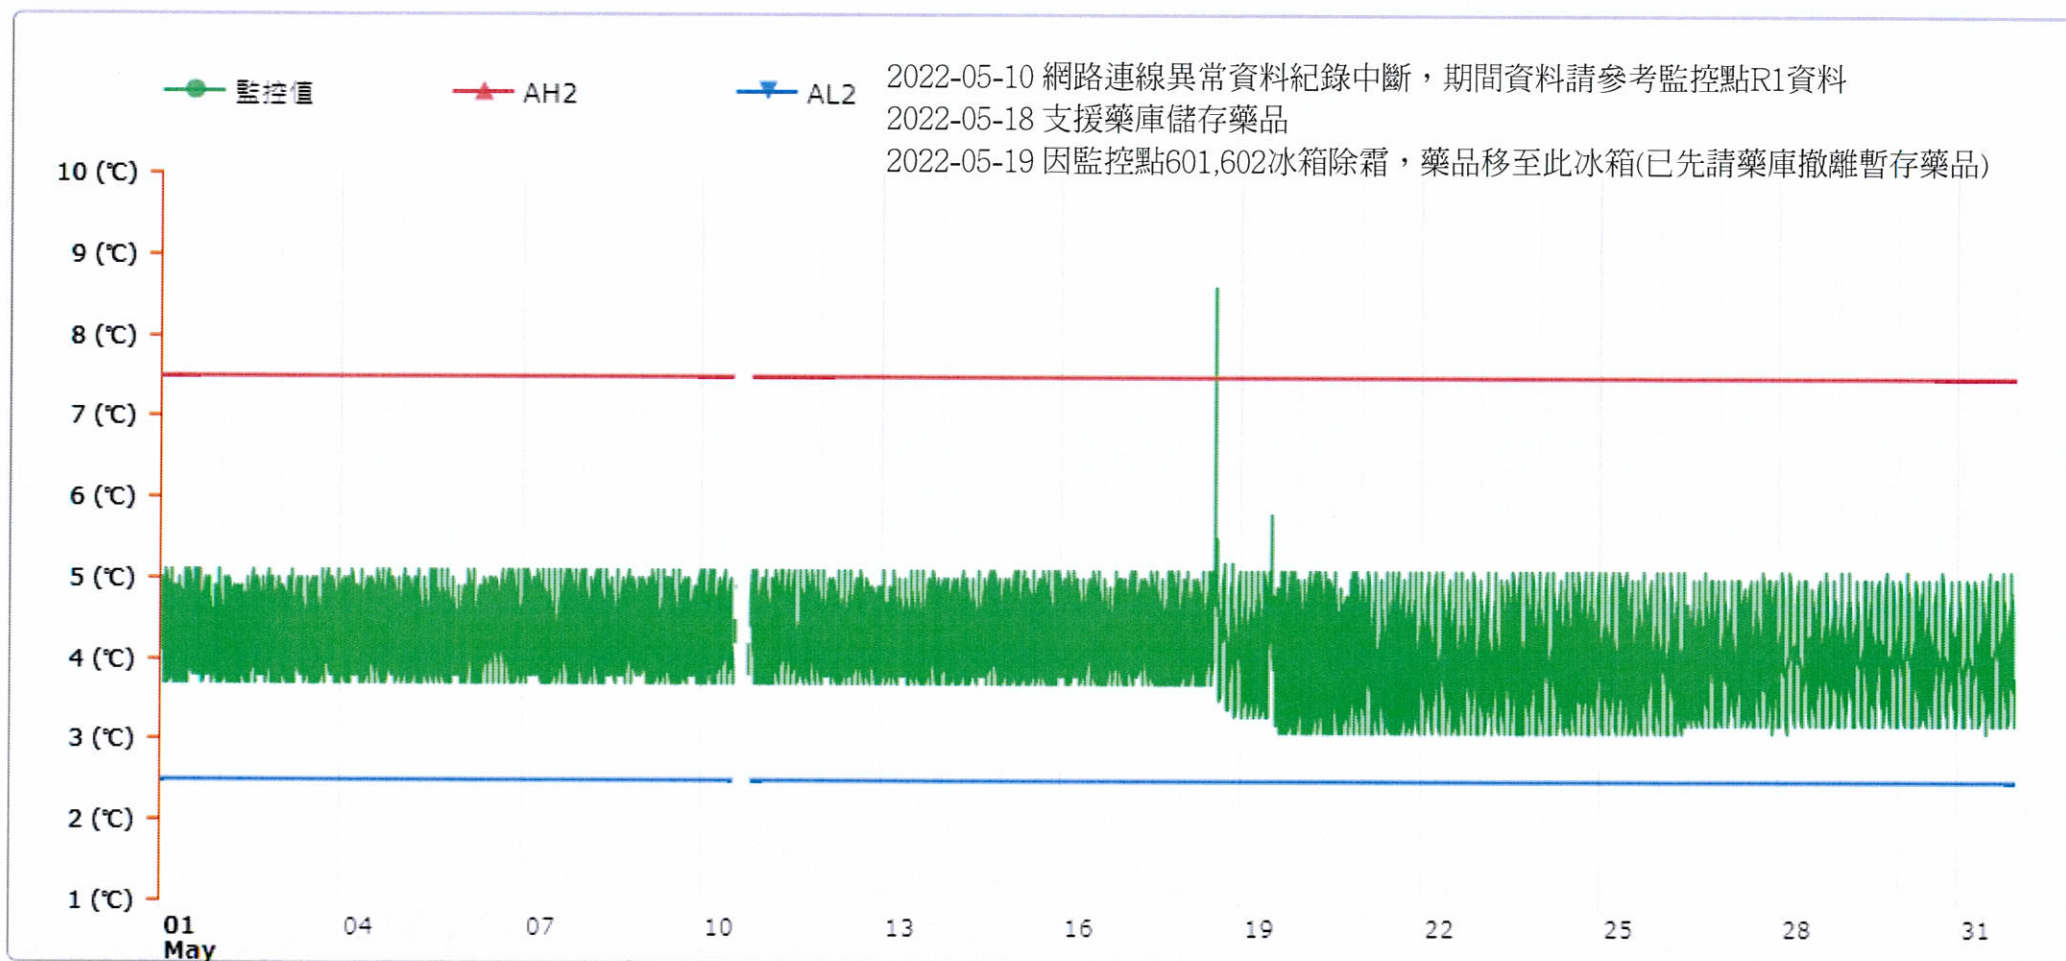

監控點圖表

監控點: 606-1F臨床試驗藥局單門冰箱-(下)

時間區間: 2022-05-01 00:00 ~ 2022-05-31 23:59

最大值: 8.6 °C

最小值: 3.1 °C

平均值: 4.2 °C

製表者: 邱彥榕

藥師邱彥榕
藥字033885號