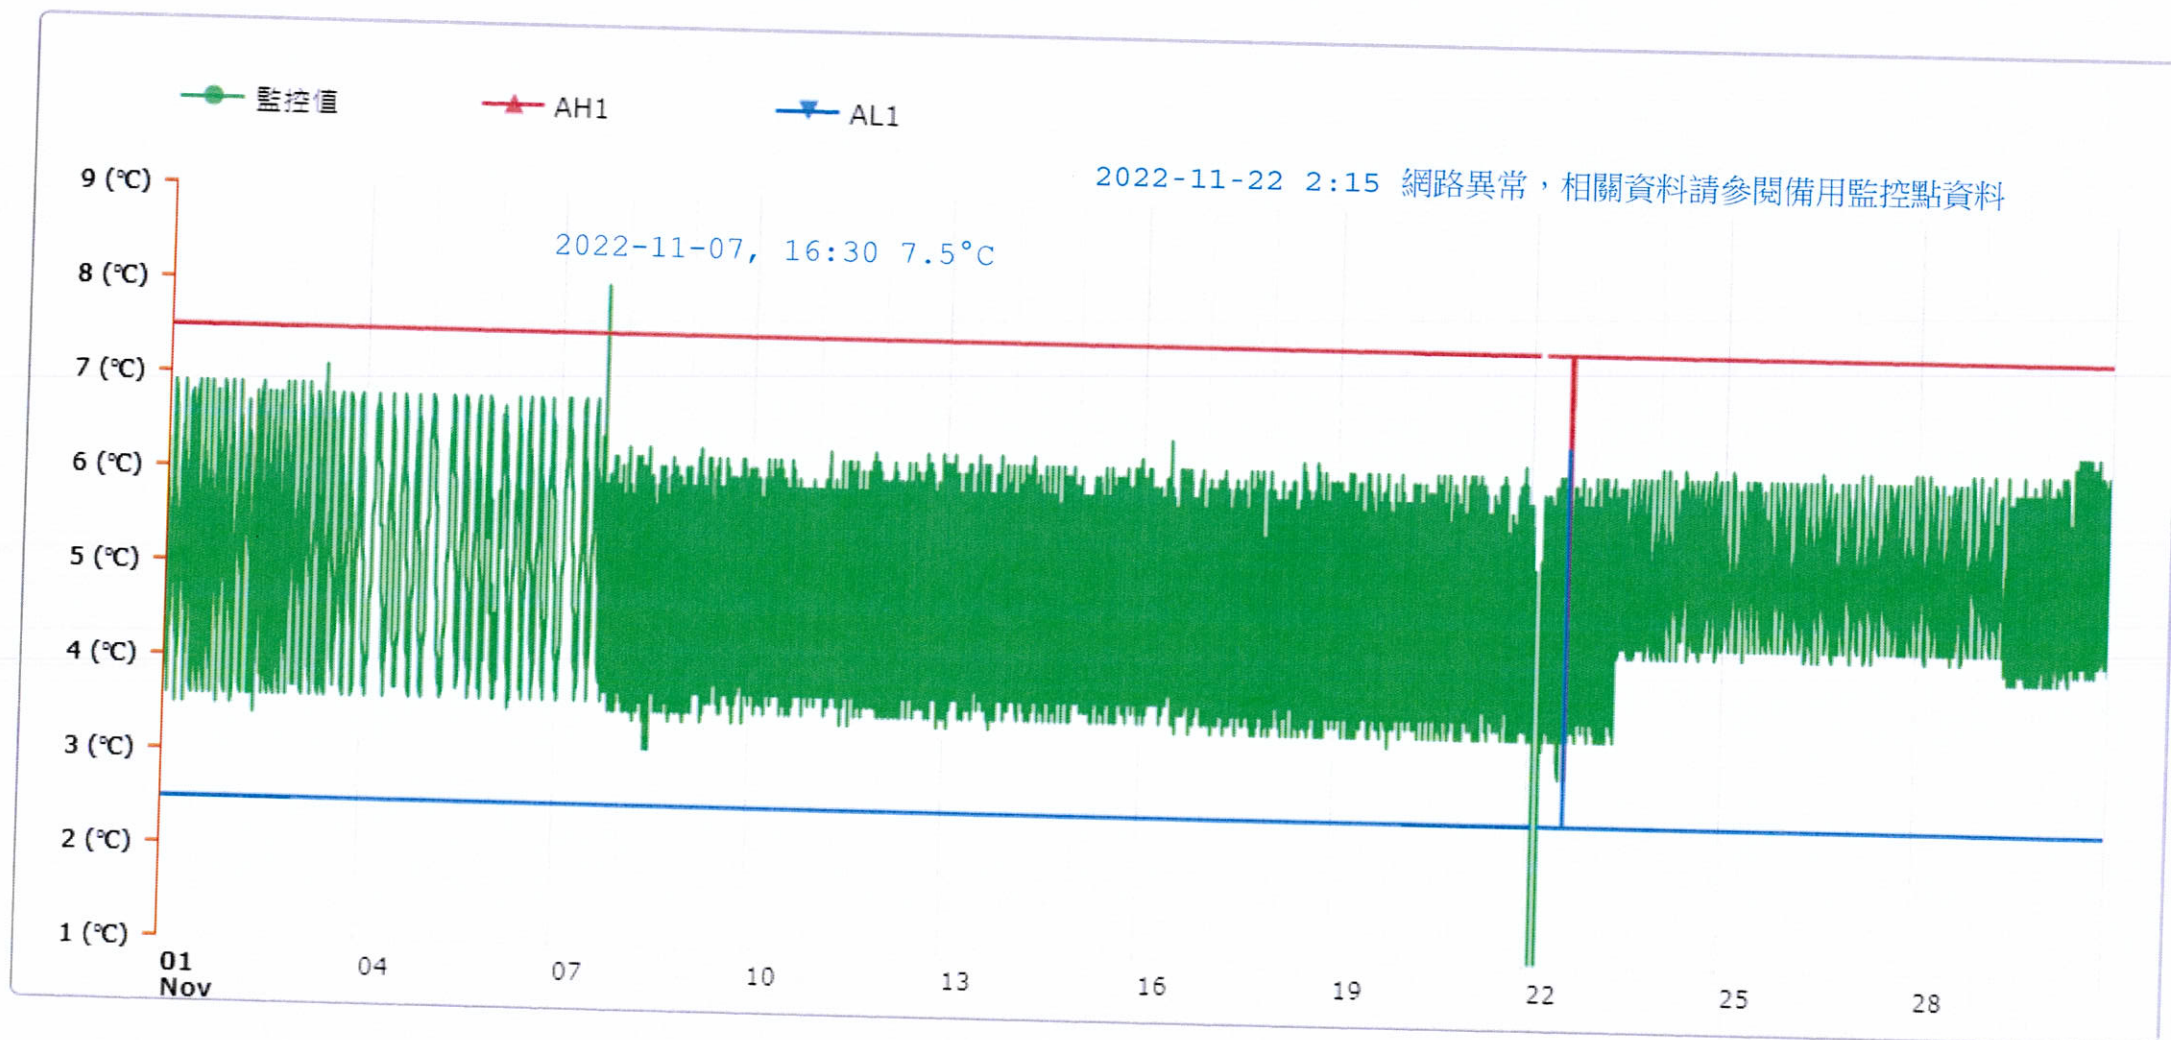

監控點圖表

監控點: 605-1F臨床試驗藥局單門冰箱-(上)

時間區間: 2022-11-01 00:00 ~ 2022-11-30 23:59

最大值: 8 °C

最小值: 0 °C

平均值: 4.9 °C

製表者: 王平宇

單位主管: