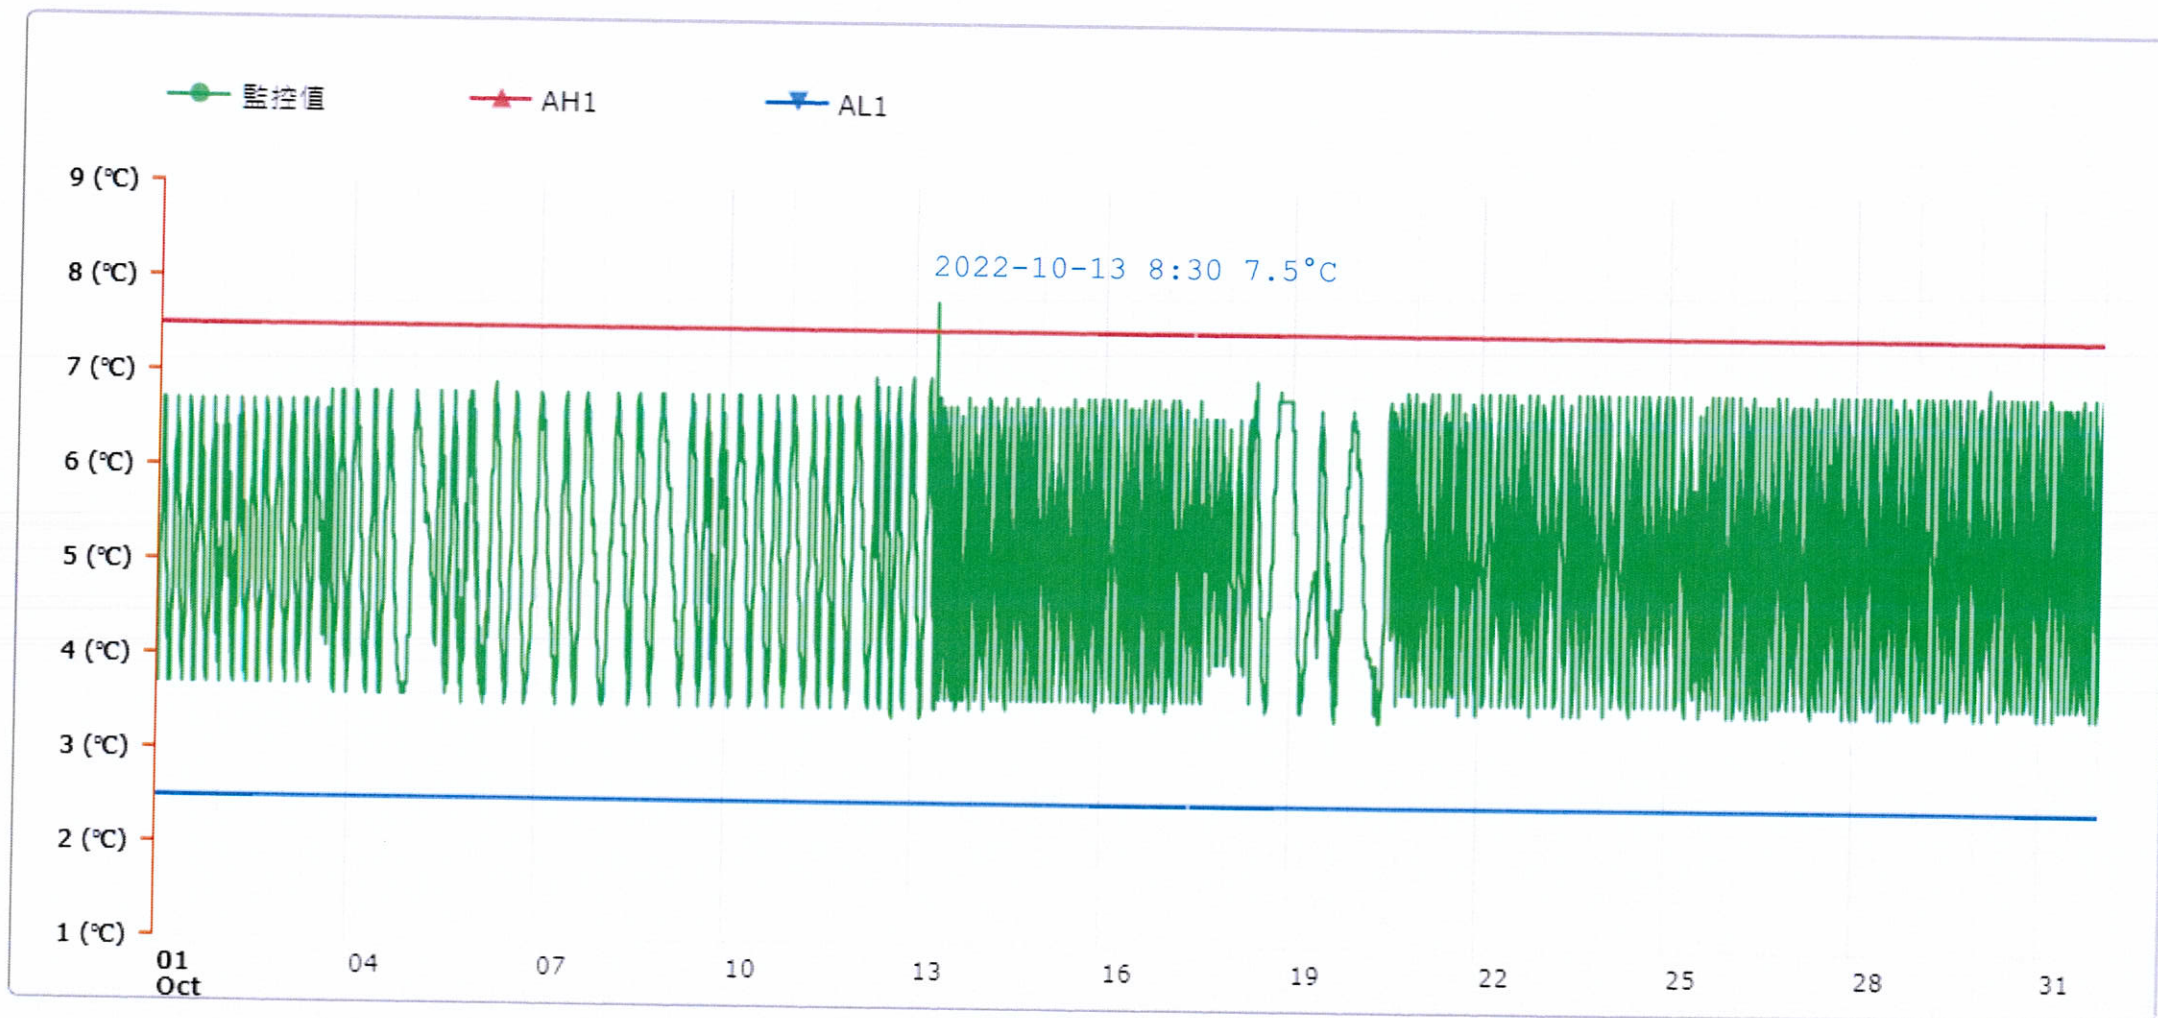

監控點圖表

監控點: 605-1F臨床試驗藥局單門冰箱-(上)

時間區間: 2022-10-01 00:00 ~ 2022-10-31 23:59

最大值: 7.8 °C

最小值: 3.4 °C

平均值: 5.1 °C

製表者: 王平宇

單位主管: 藥師 王平宇
藥字第033057號