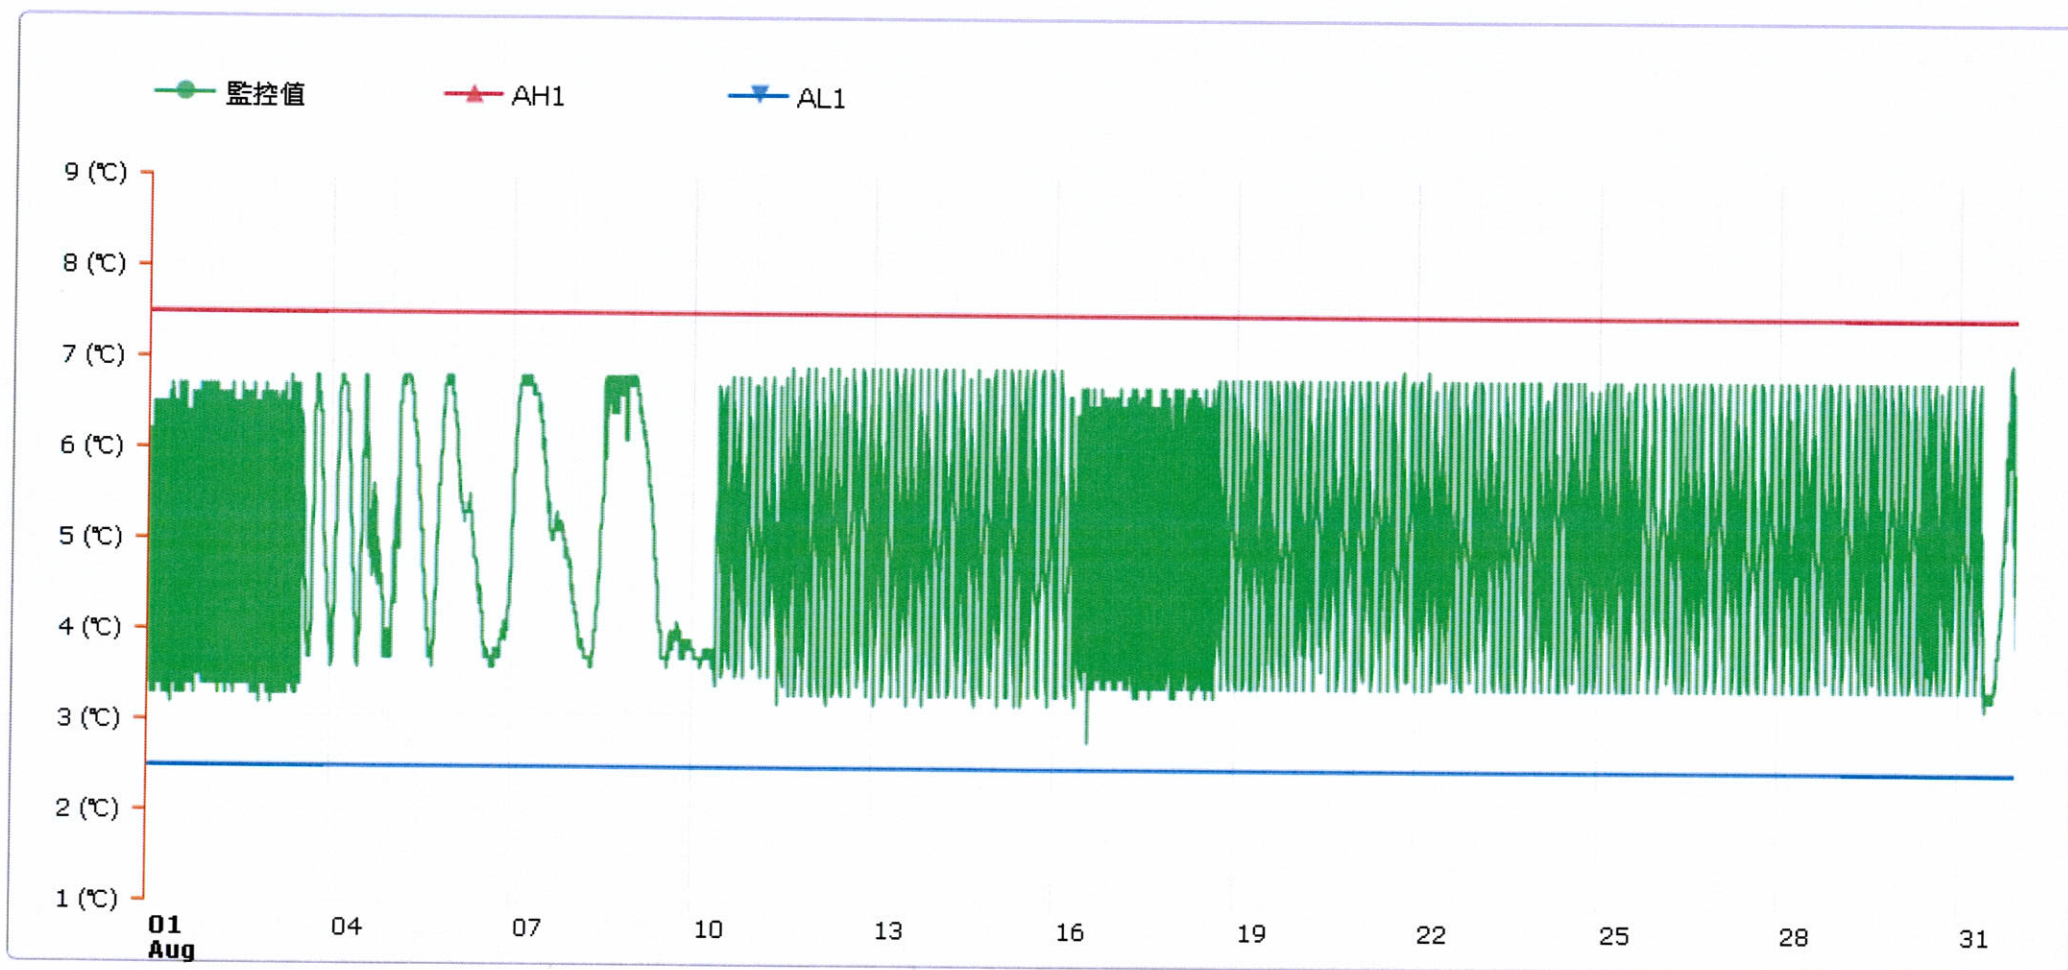

監控點圖表

監控點: 605-1F臨床試驗藥局單門冰箱-(上)

時間區間: 2022-08-01 00:00 ~ 2022-08-31 23:59

最大值: 7 °C

最小值: 2.8 °C

平均值: 5.0 °C

製表者: 邱彥榕

藥師邱彥榕
藥字033885號