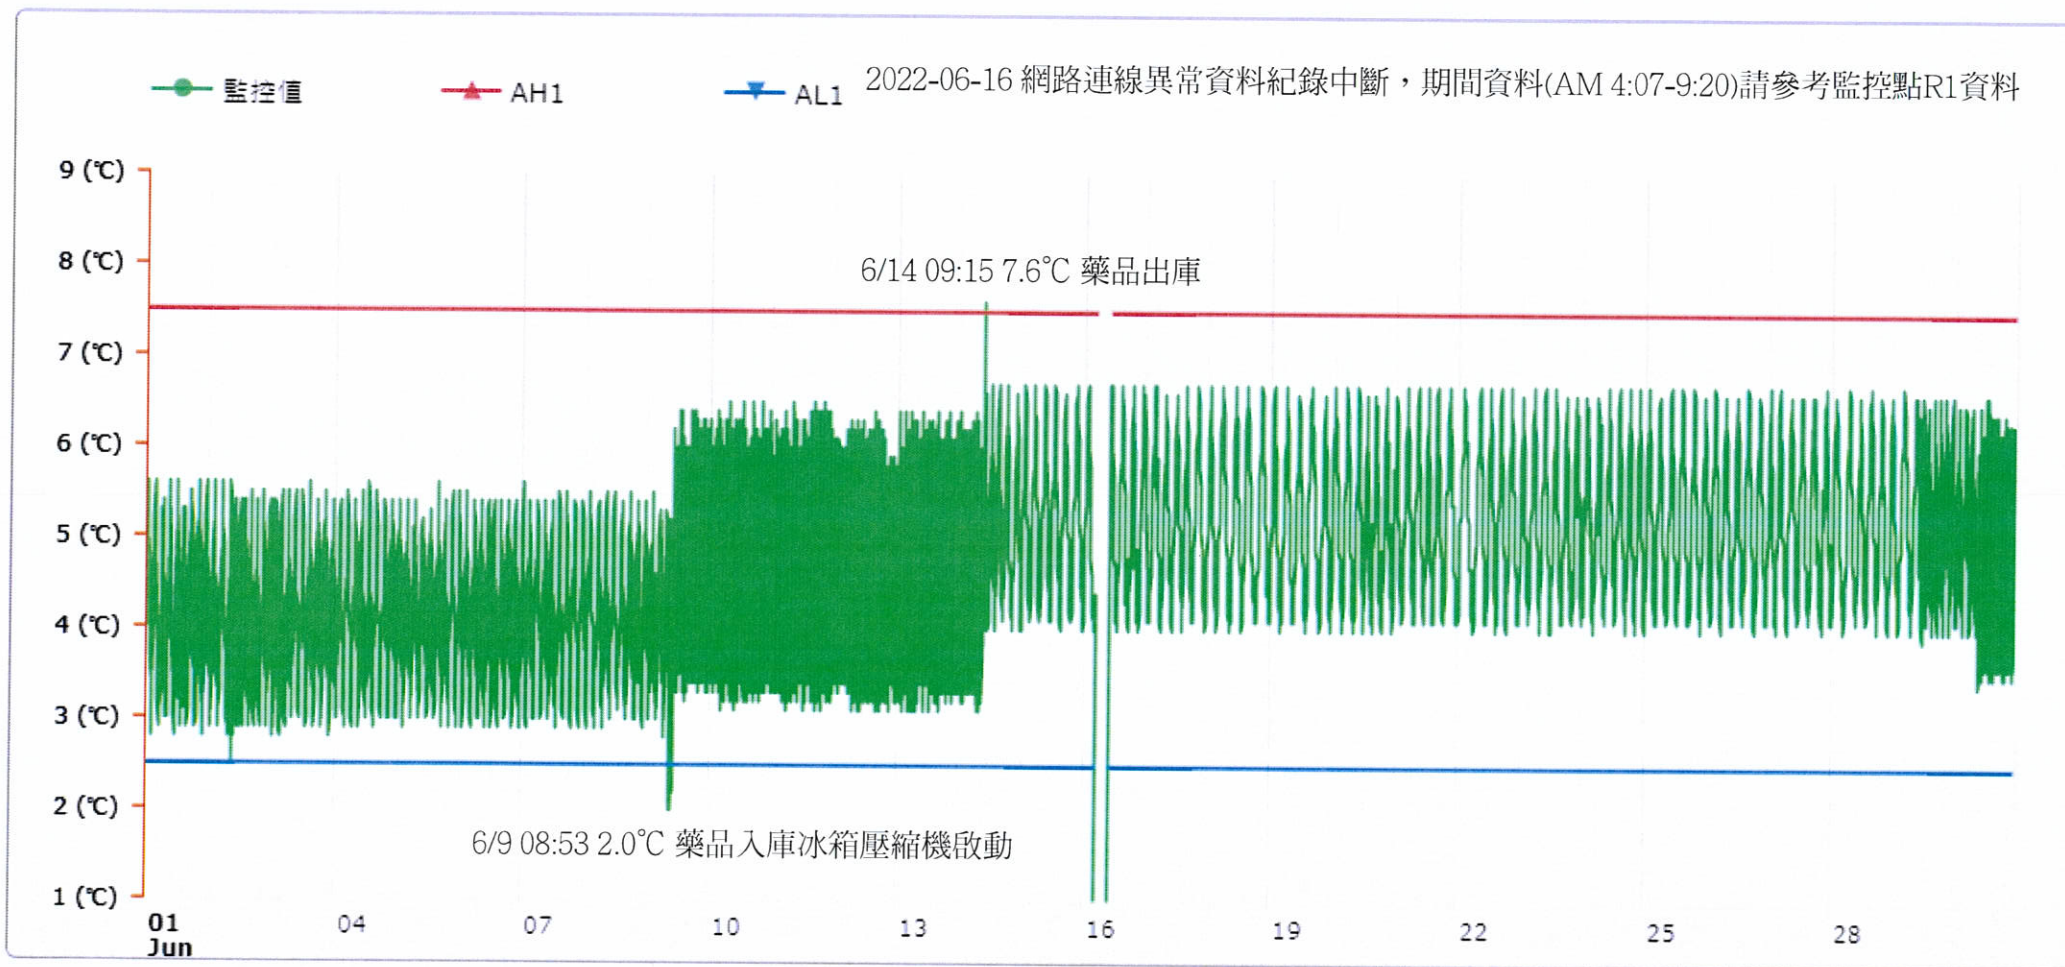

監控點圖表

監控點: 605-1F臨床試驗藥局單門冰箱-(上)

時間區間: 2022-06-01 00:00 ~ 2022-06-30 23:59

最大值: 7.6 °C

最小值: 2 °C

平均值: 4.8 °C

製表者: 邱彥榕

藥師邱彥榕
藥字033885號