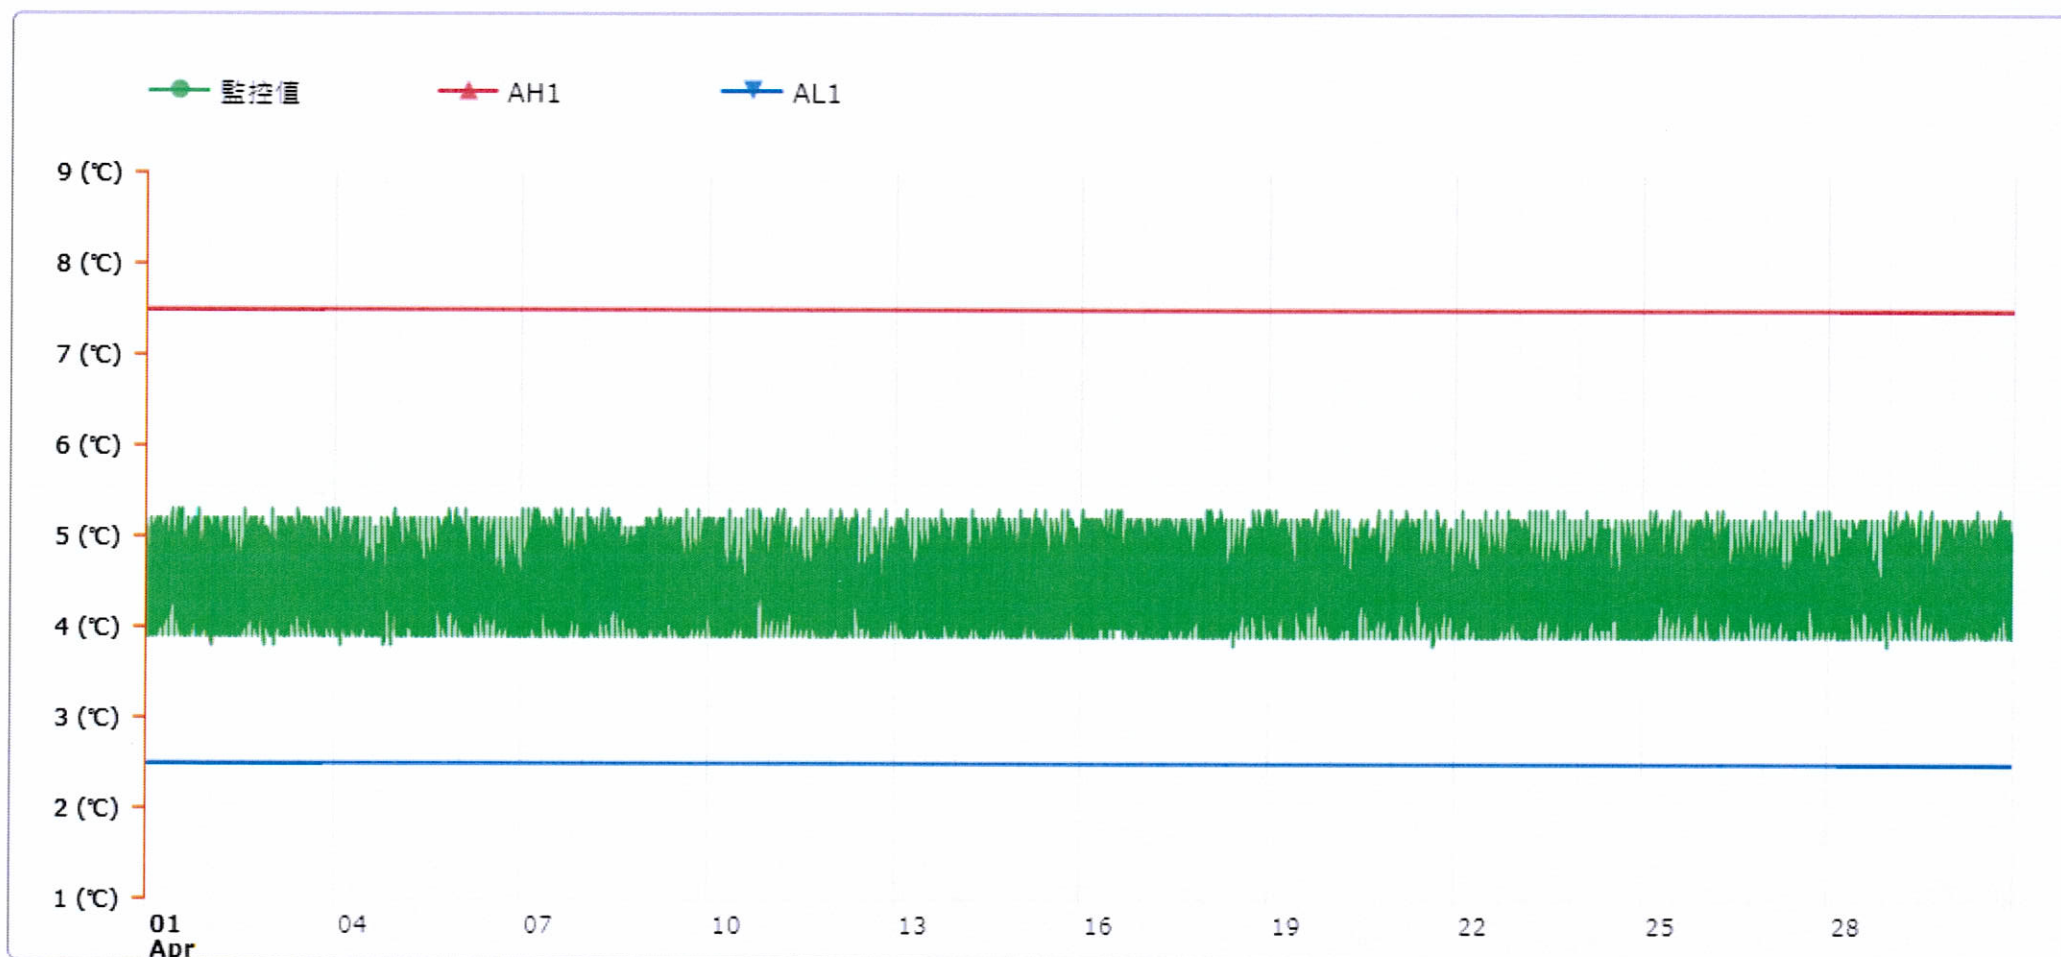

監控點圖表

監控點: 605-1F臨床試驗藥局單門冰箱-(上)

時間區間: 2022-04-01 00:00 ~ 2022-04-30 23:59

最大值: 5.3 °C

最小值: 3.8 °C

平均值: 4.5 °C

製表者: 邱彥榕

藥師邱彥榕
藥字033885號