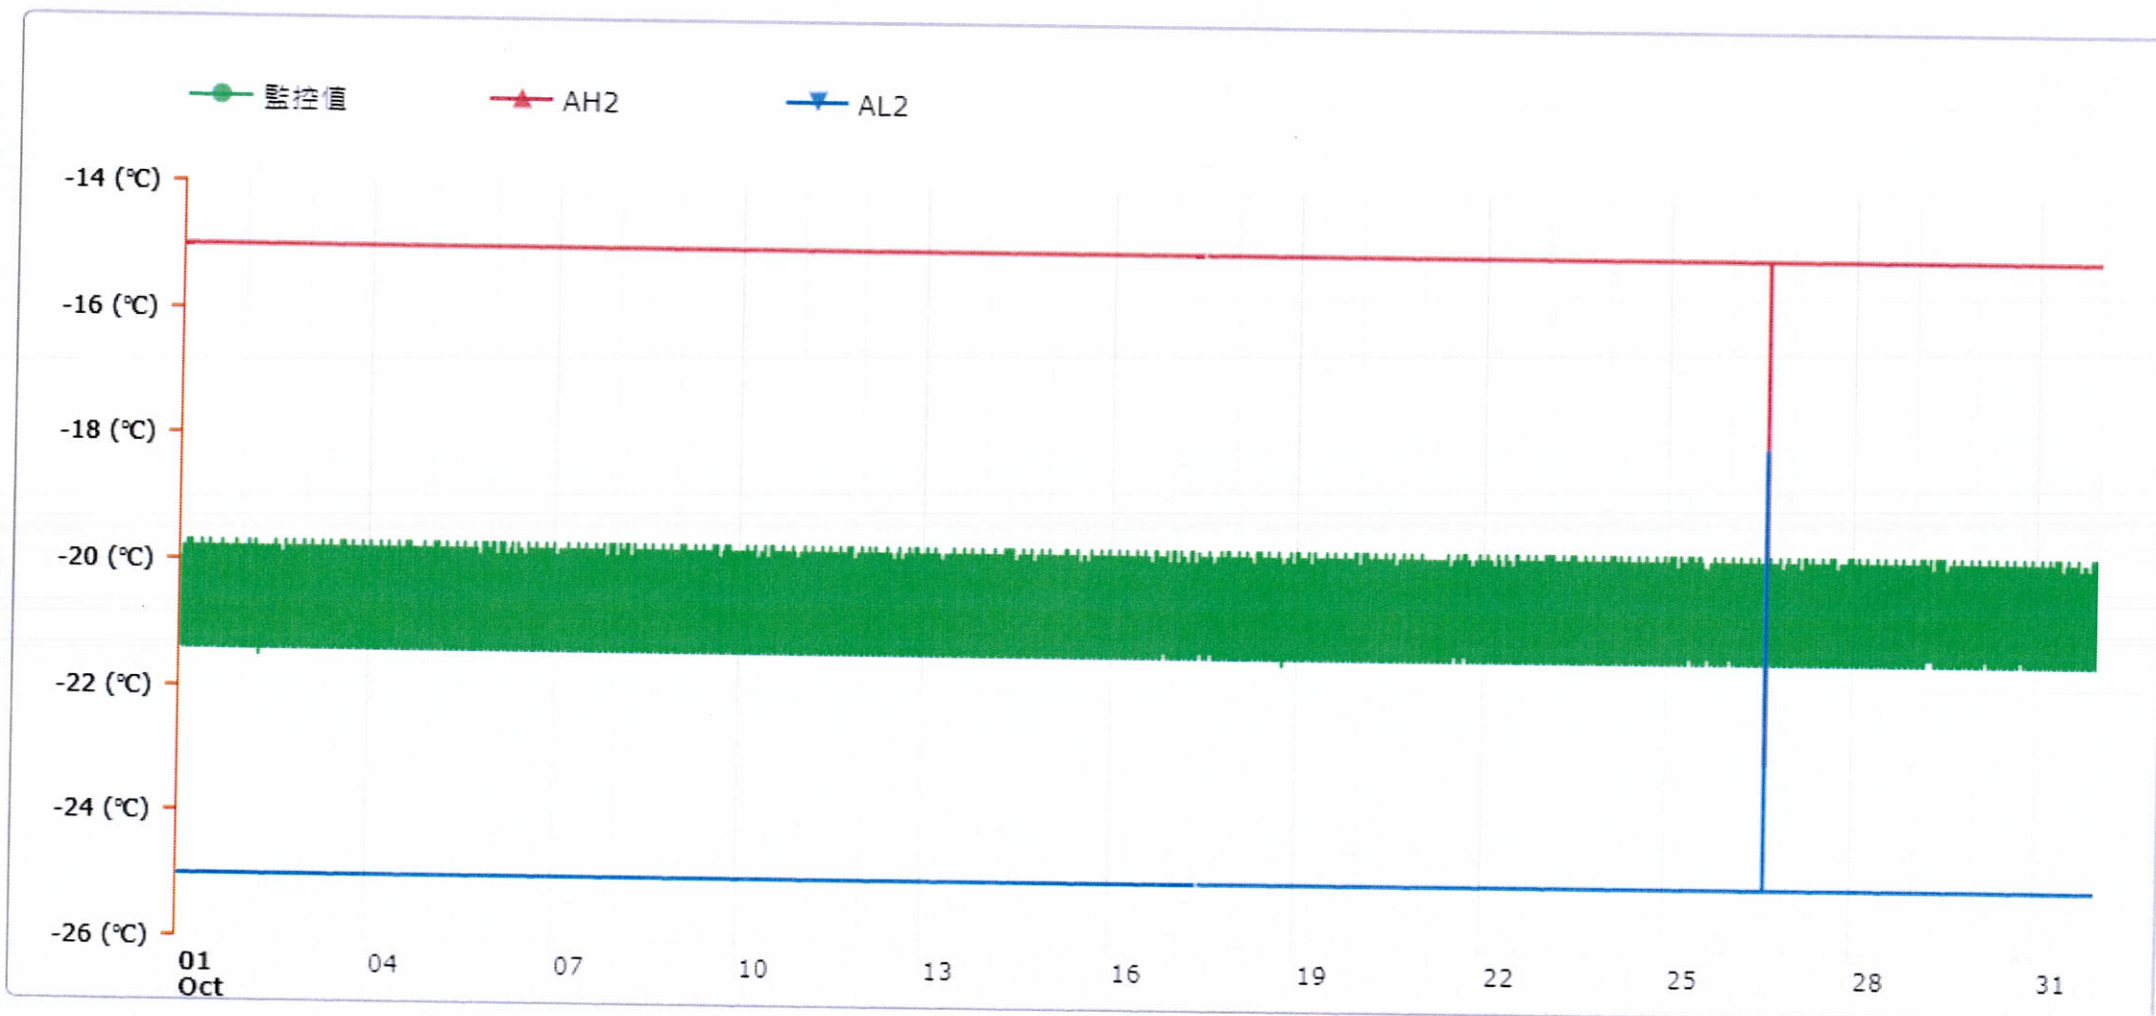

監控點圖表

監控點: 604-1F臨床試驗藥局雙溫冰箱冷凍區-(下)

時間區間: 2022-10-01 00:00 ~ 2022-10-31 23:59

最大值: -19.7 °C

最小值: -21.5 °C

平均值: -20.7 °C

製表者: 王平宇

單位主管: