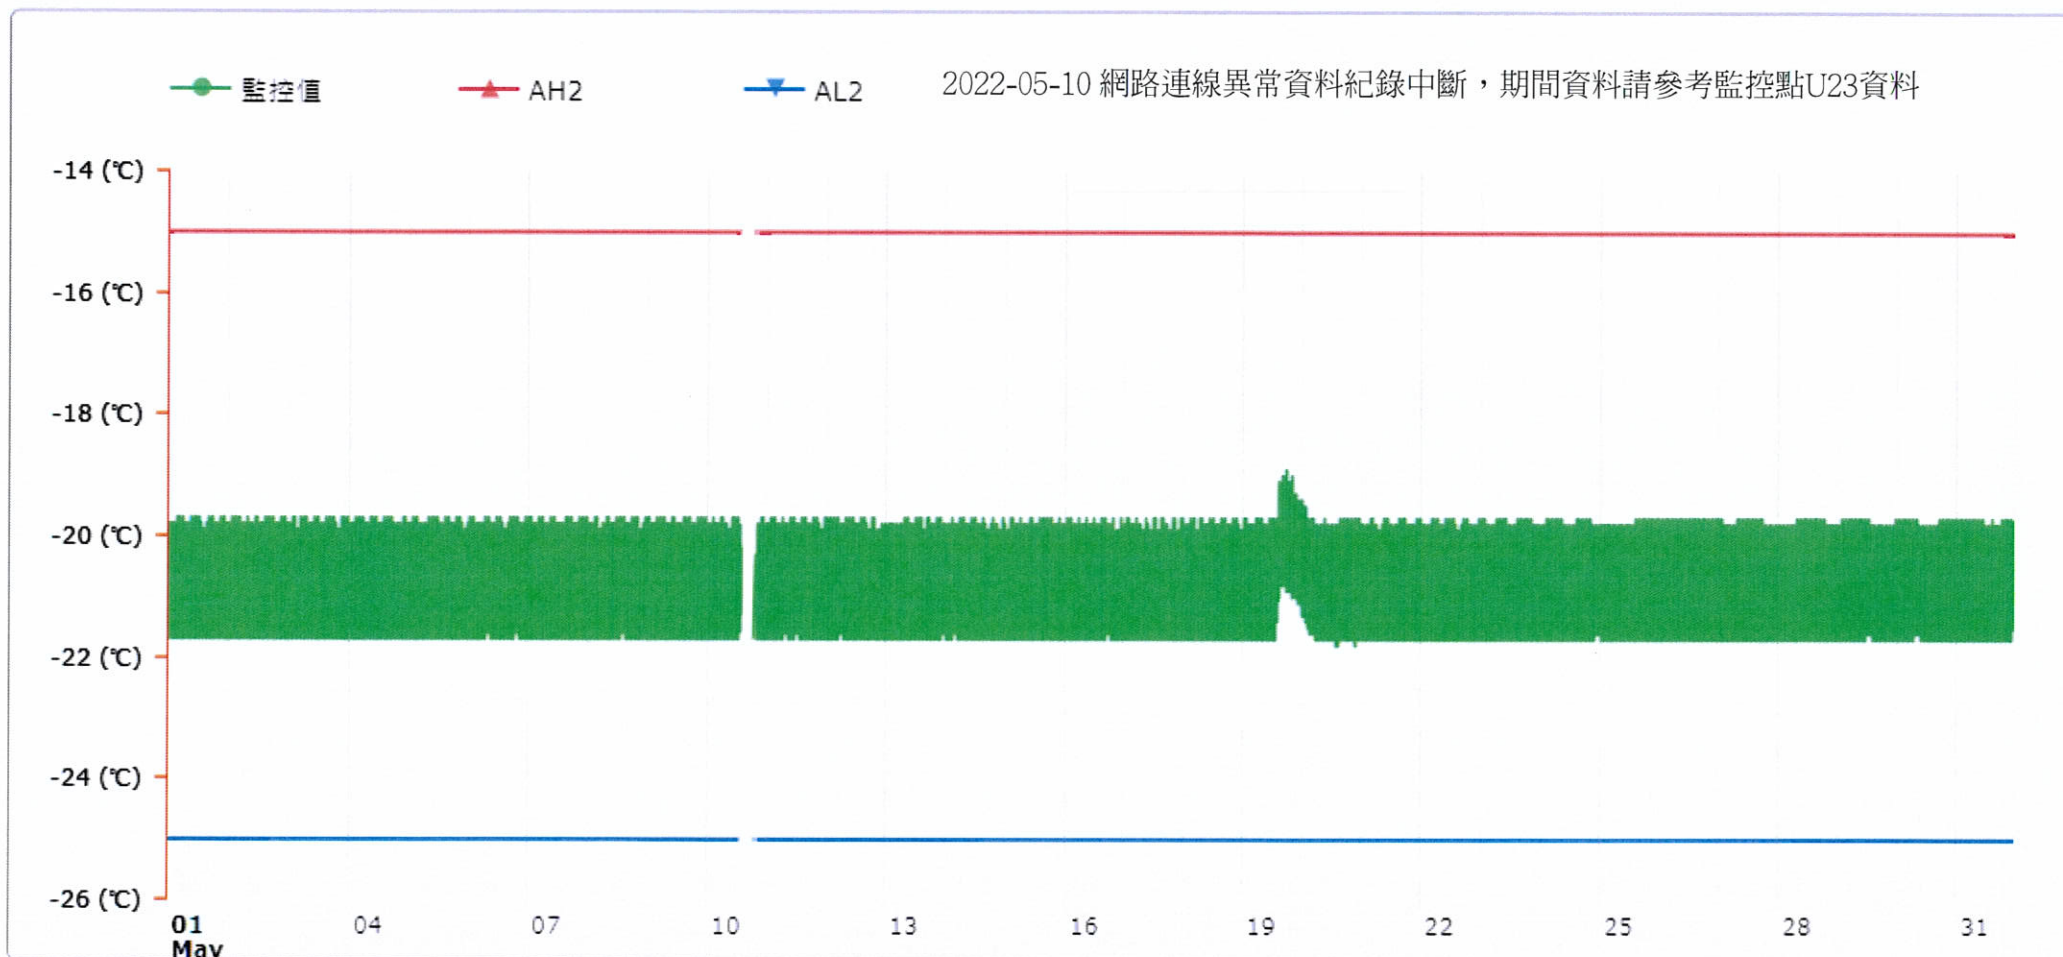

監控點圖表

監控點: 604-1F臨床試驗藥局雙溫冰箱冷凍區-(下)

時間區間: 2022-05-01 00:00 ~ 2022-05-31 23:59

最大值: -18.9 °C

最小值: -21.8 °C

平均值: -20.8 °C

製表者: 邱彥榕

單位主管: