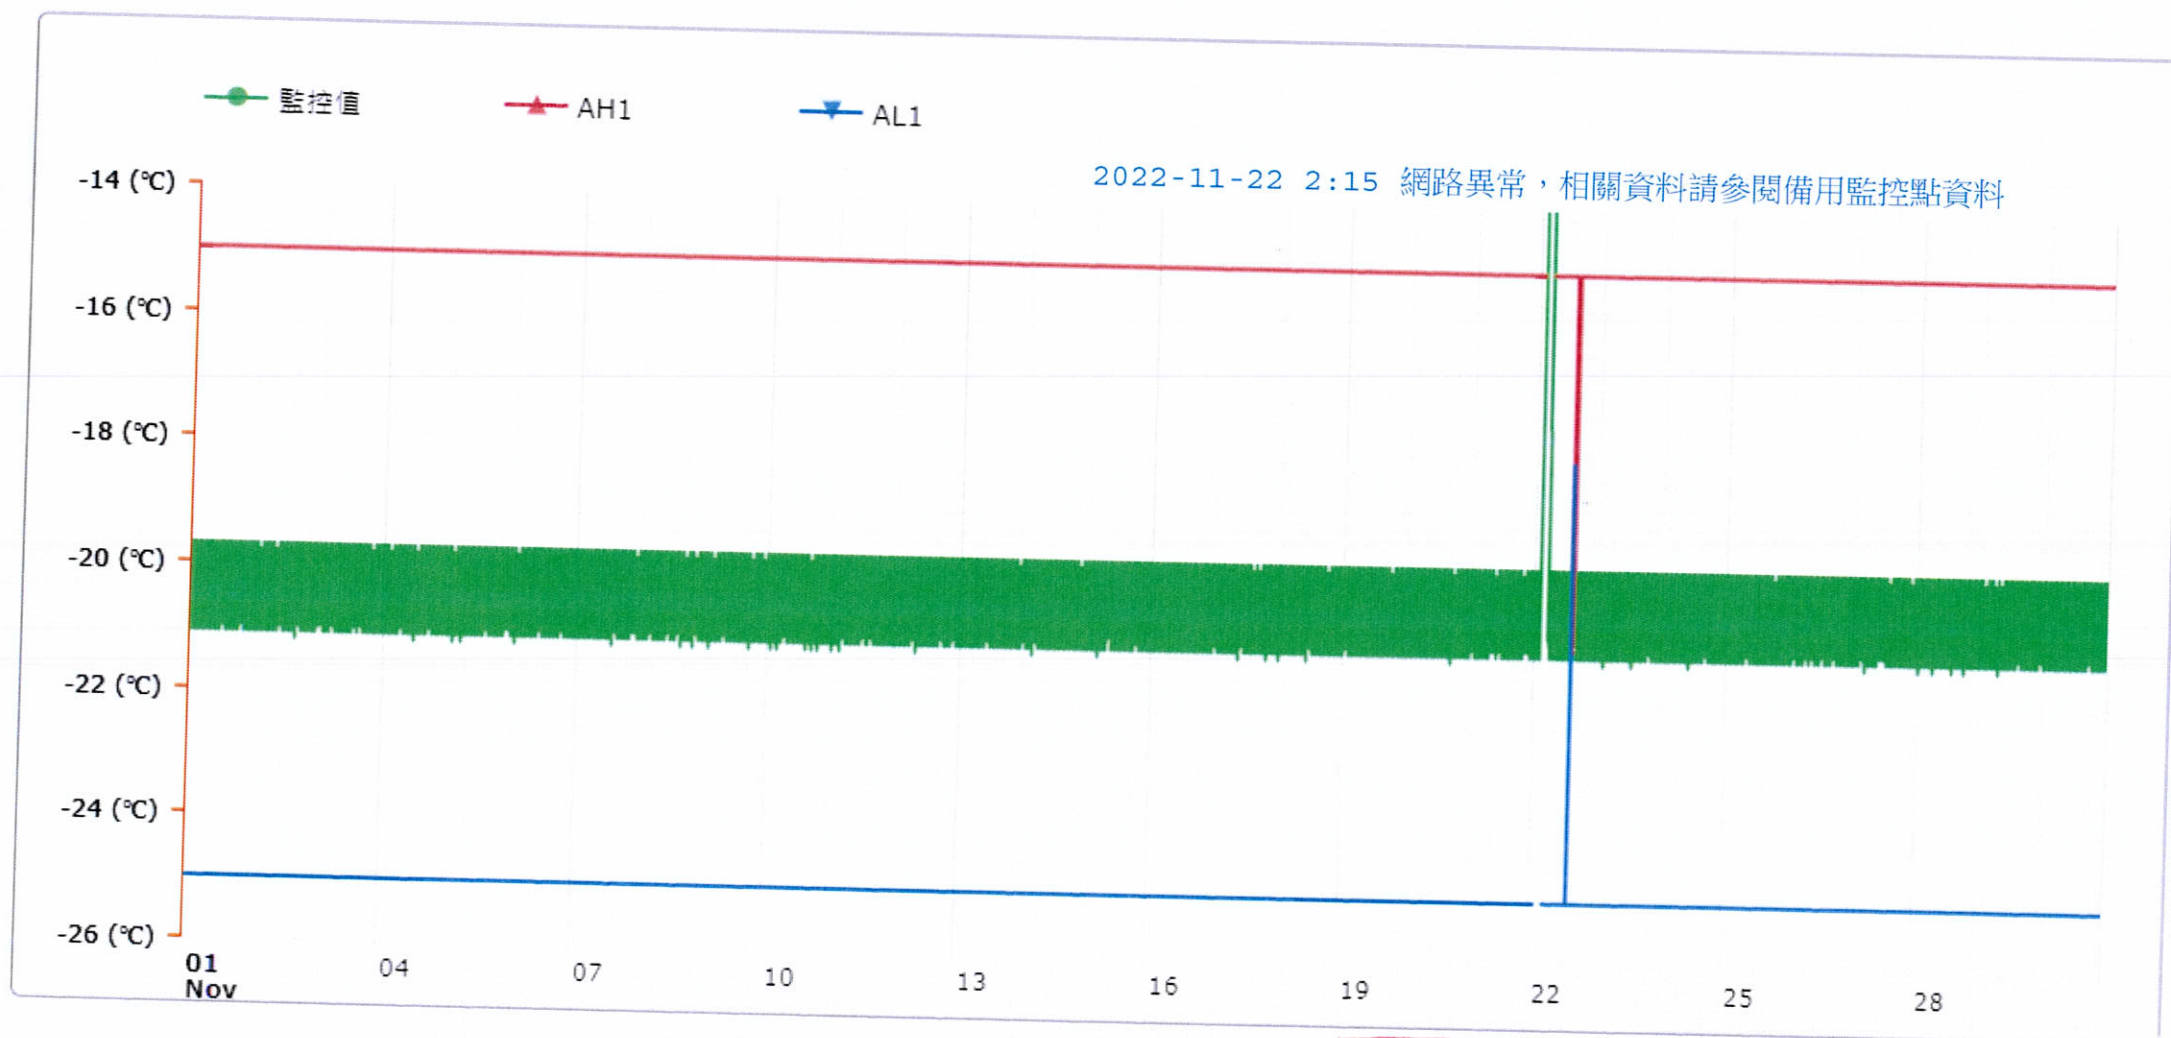

監控點圖表

監控點: 603-1F臨床試驗藥局雙溫冰箱冷凍區-(上)

時間區間: 2022-11-01 00:00 ~ 2022-11-30 23:59

最大值: 0 °C

最小值: -21.2 °C

平均值: -20.4 °C

製表者: 王平宇

單位主管: