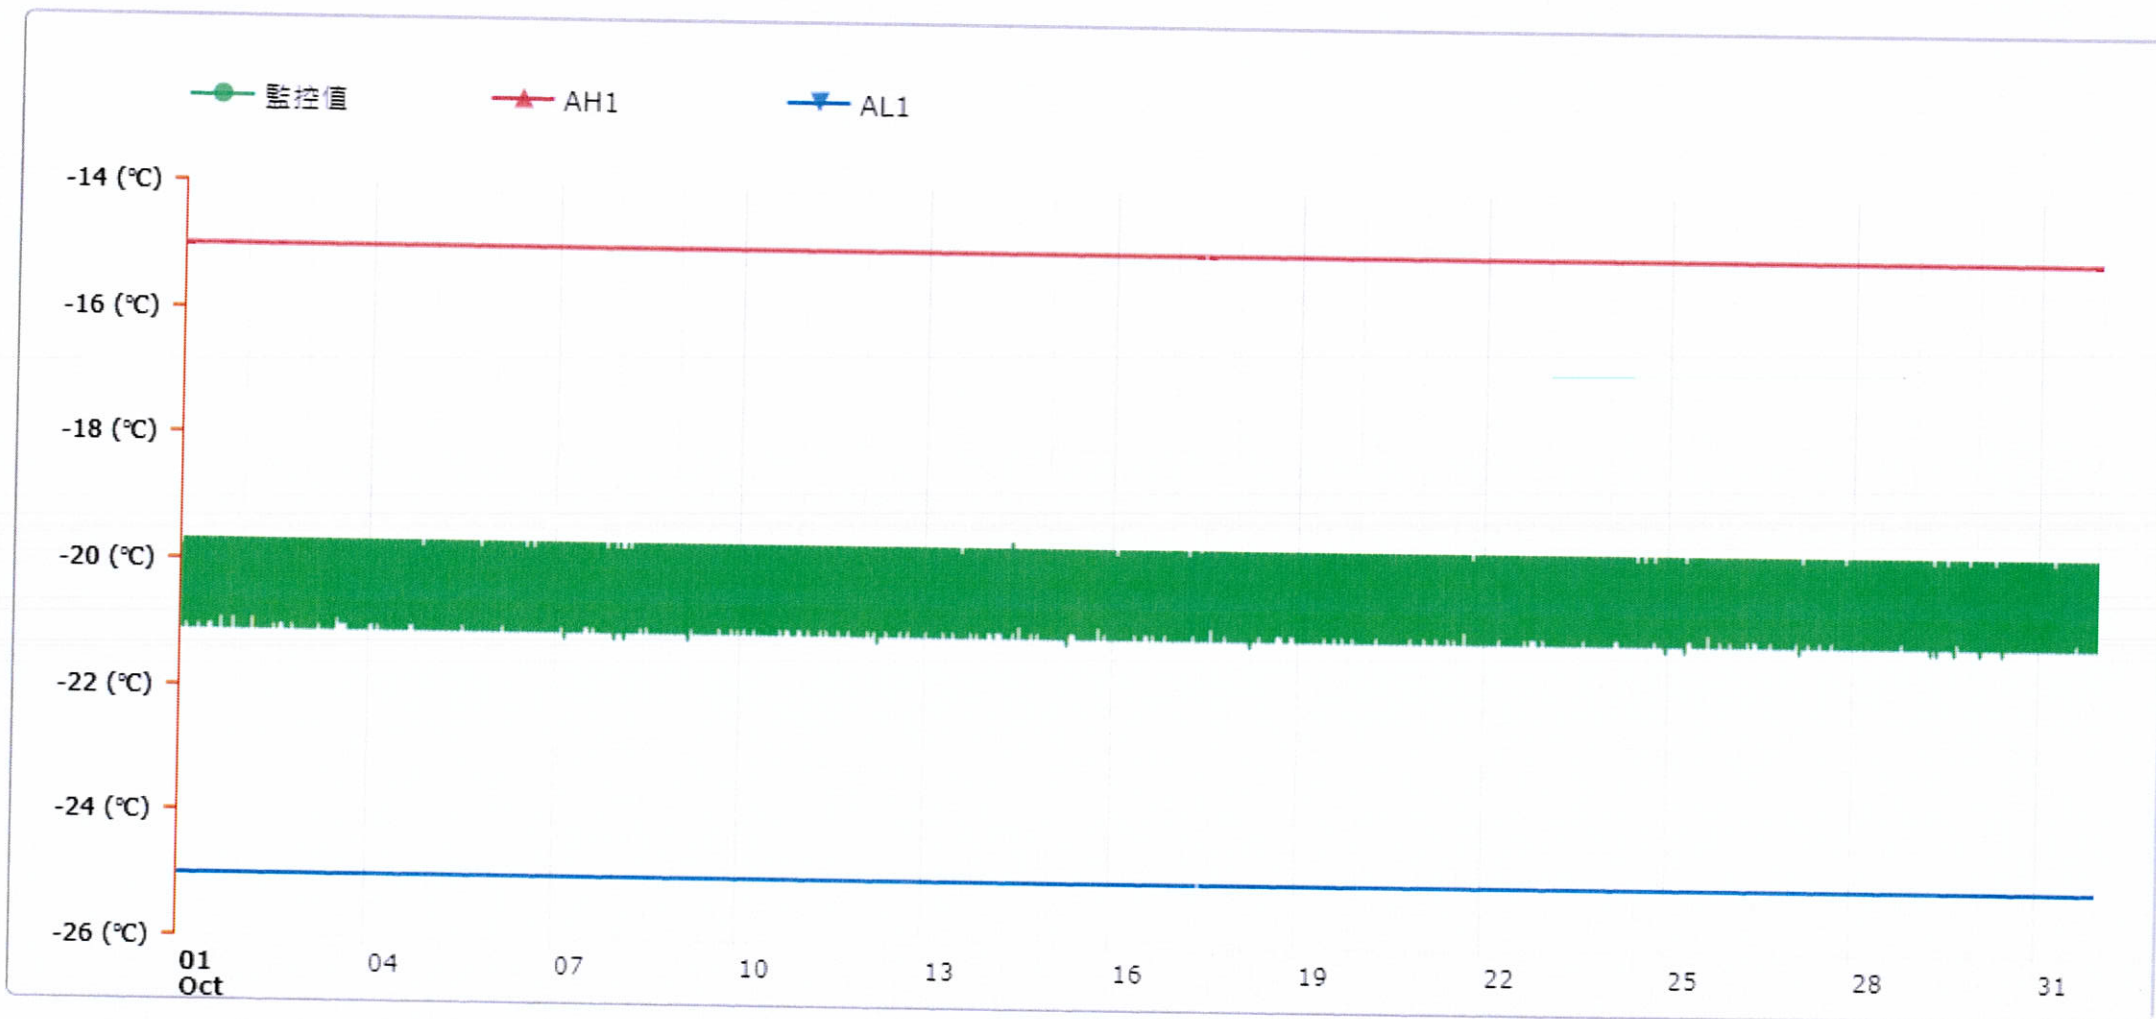

# 監控點圖表

監控點: 603-1F臨床試驗藥局雙溫冰箱冷凍區-(上)

時間區間: 2022-10-01 00:00 ~ 2022-10-31 23:59

最大值: -19.6 °C

最小值: -21.2 °C

平均值: -20.4 °C

製表者: 王平宇

單位主管: