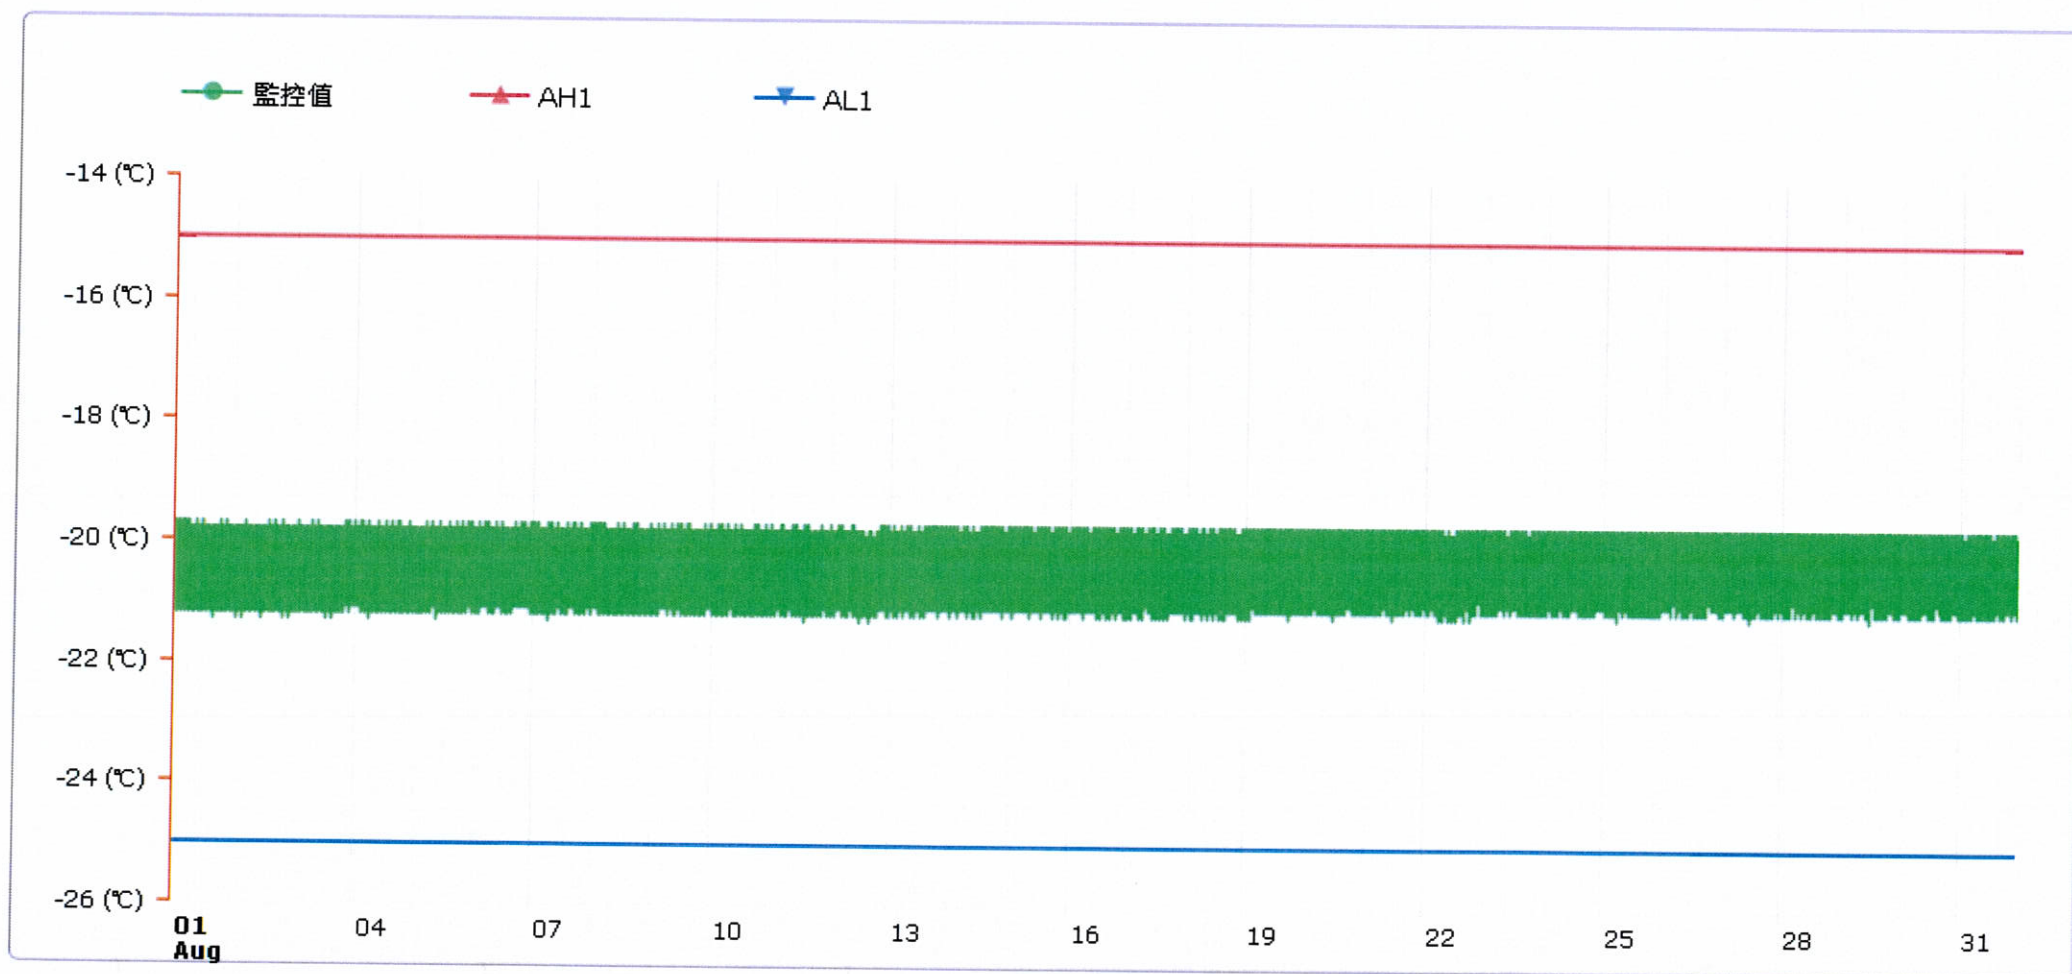

# 監控點圖表

監控點: 603-1F臨床試驗藥局雙溫冰箱冷凍區-(上)

時間區間: 2022-08-01 00:00 ~ 2022-08-31 23:59

最大值: -19.7 °C

最小值: -21.3 °C

平均值: -20.4 °C

製表者: 邱彥榕

藥師邱彥榕  
藥字033885號