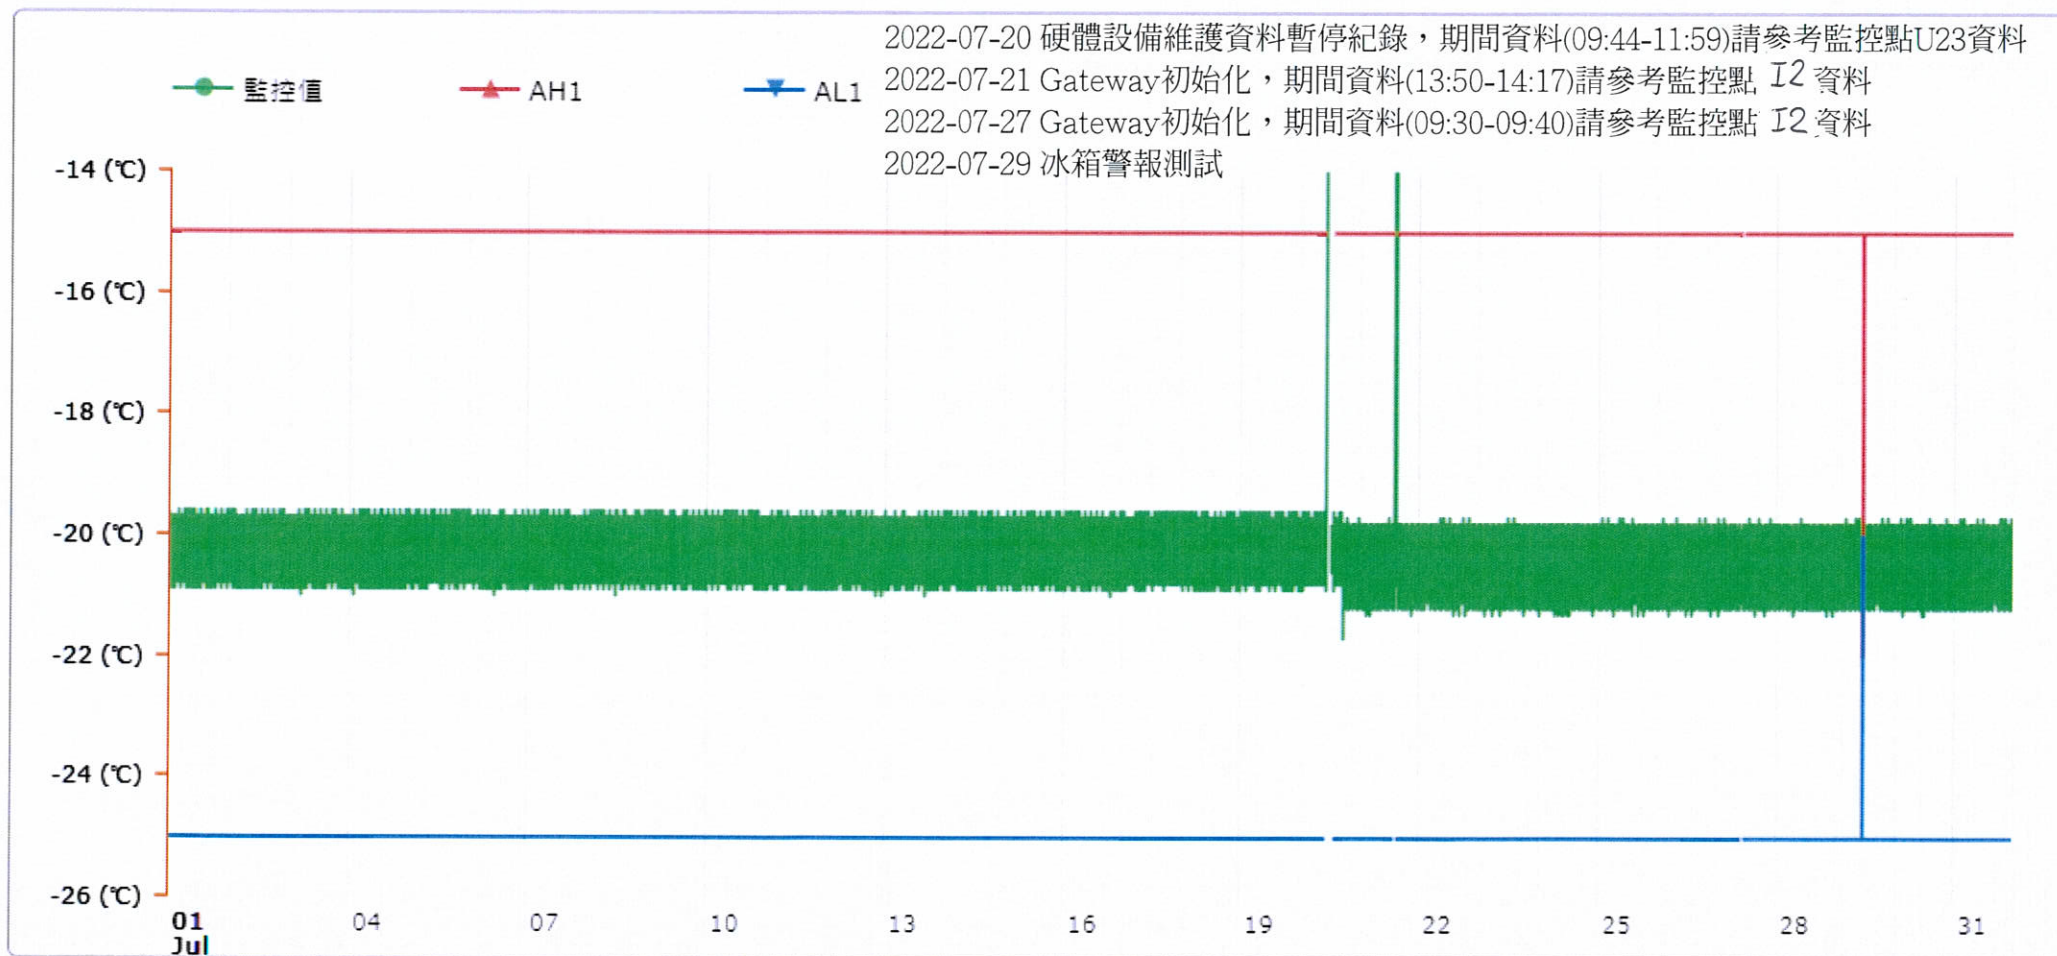

監控點圖表

監控點: 603-1F臨床試驗藥局雙溫冰箱冷凍區-(上)

時間區間: 2022-07-01 00:00 ~ 2022-07-31 23:59

最大值: 0 °C

最小值: -21.7 °C

平均值: -20.3 °C

製表者: 邱彥榕

藥師邱彥榕
藥字033885號