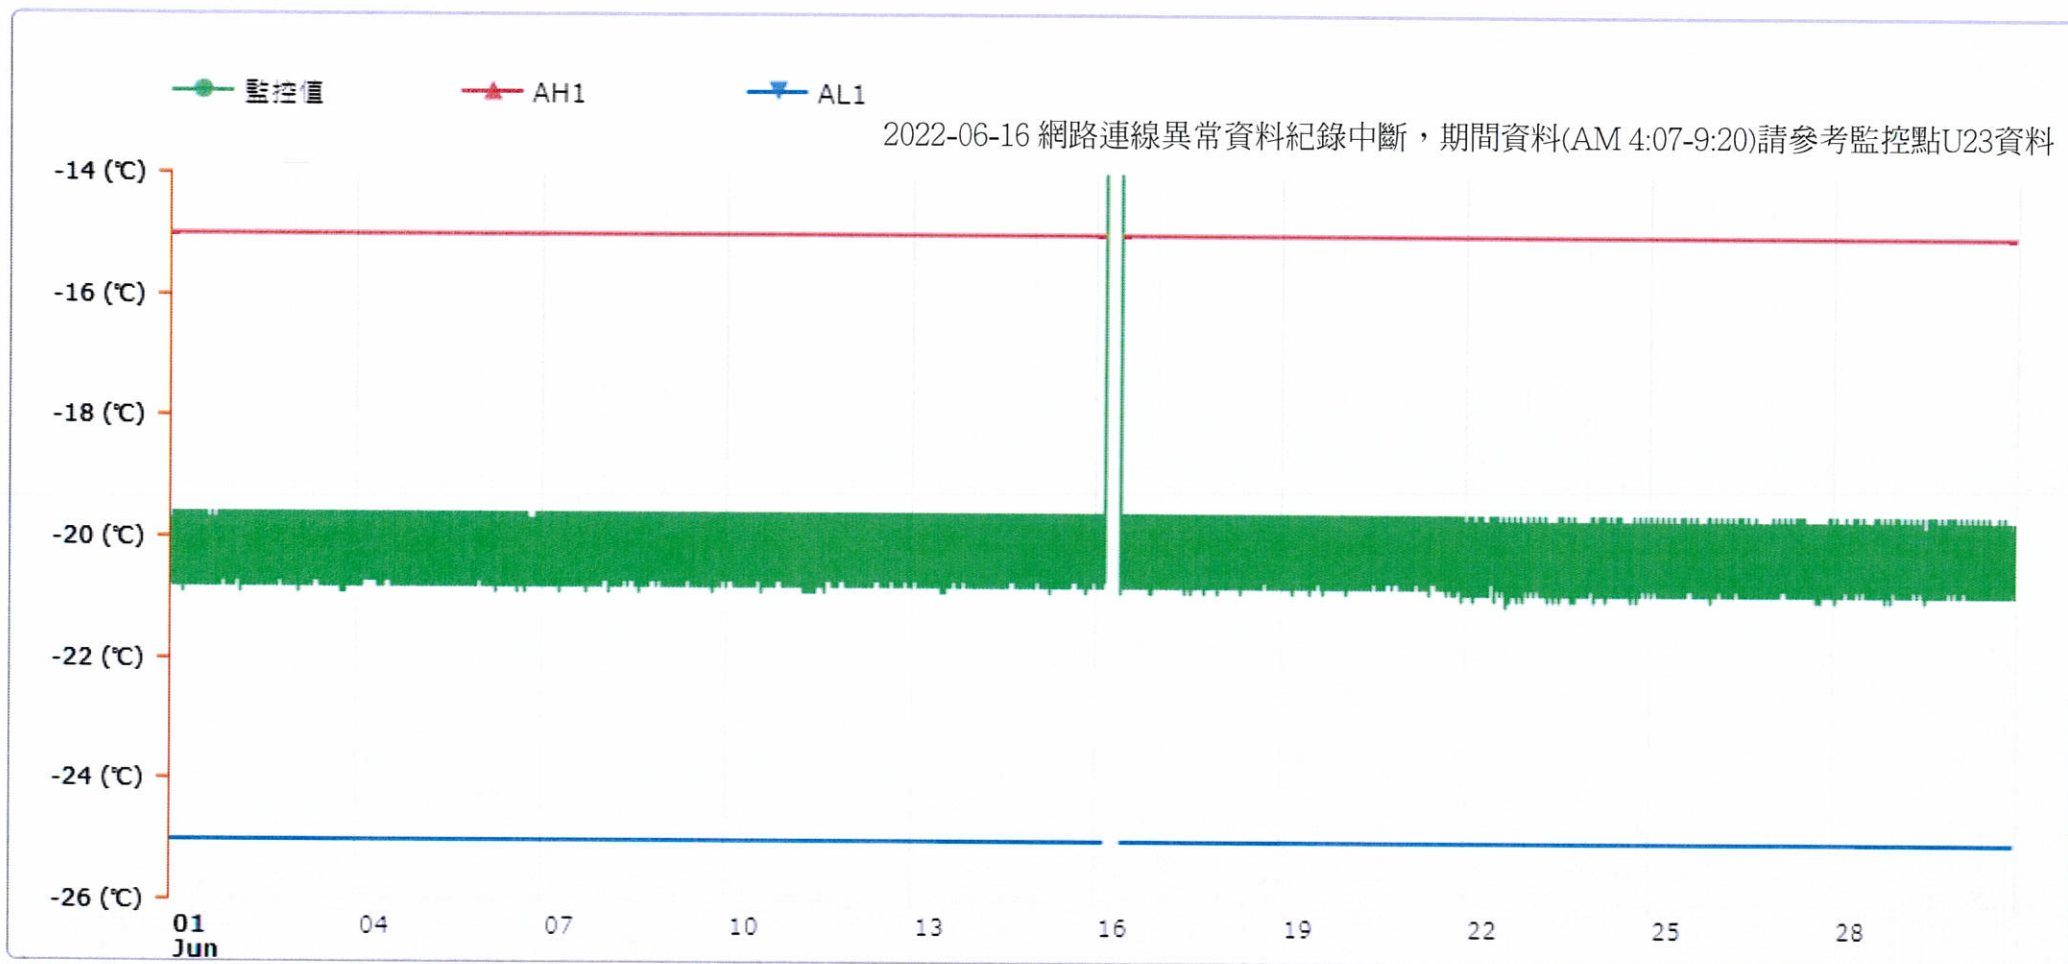

監控點圖表

監控點: 603-1F臨床試驗藥局雙溫冰箱冷凍區-(上)

時間區間: 2022-06-01 00:00 ~ 2022-06-30 23:59

最大值: -19.6 °C

最小值: -21.1 °C

平均值: -20.2 °C

製表者: 邱彥榕
藥師邱彥榕
藥字033885號

單位主管: 王平宇
藥部股長