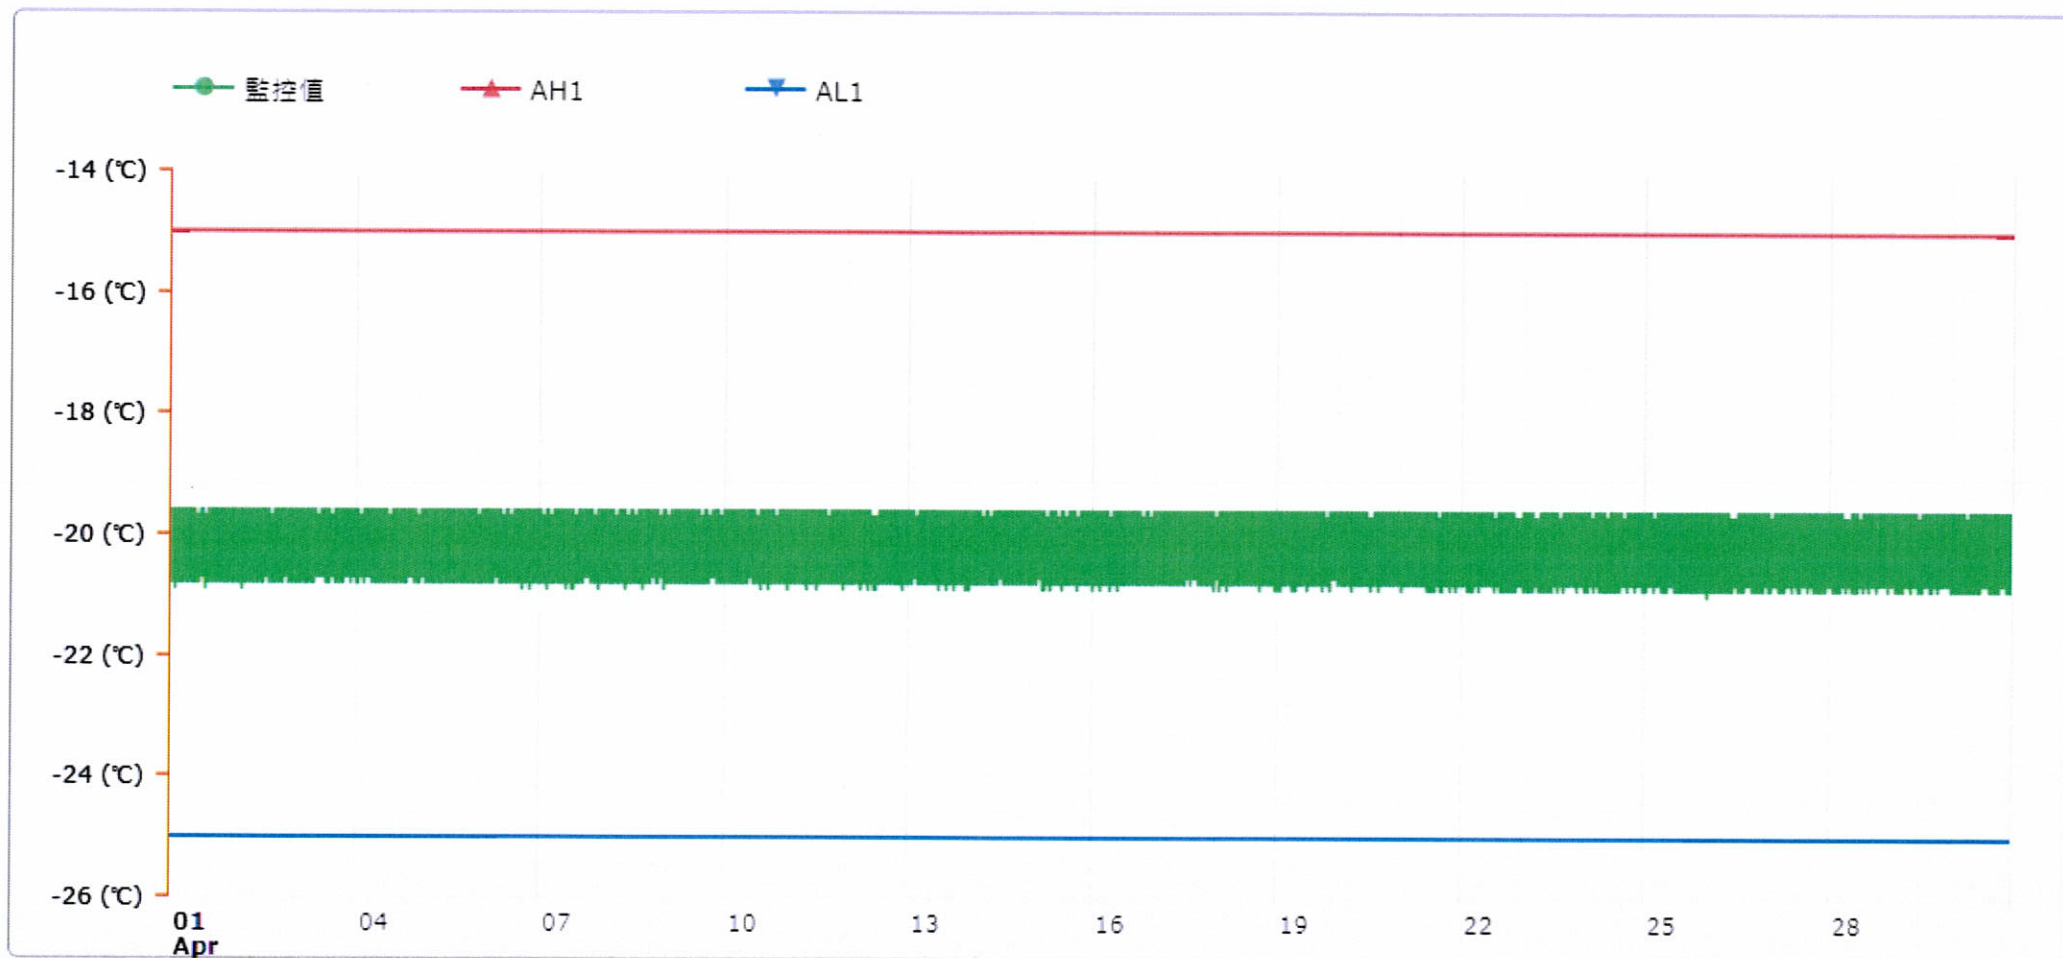

監控點圖表

監控點: 603-1F臨床試驗藥局雙溫冰箱冷凍區-(上)

時間區間: 2022-04-01 00:00 ~ 2022-04-30 23:59

最大值: 6.6 °C

最小值: 3.8 °C

平均值: 5.4 °C

製表者: 邱彥榕

藥師邱彥榕
藥字033885號