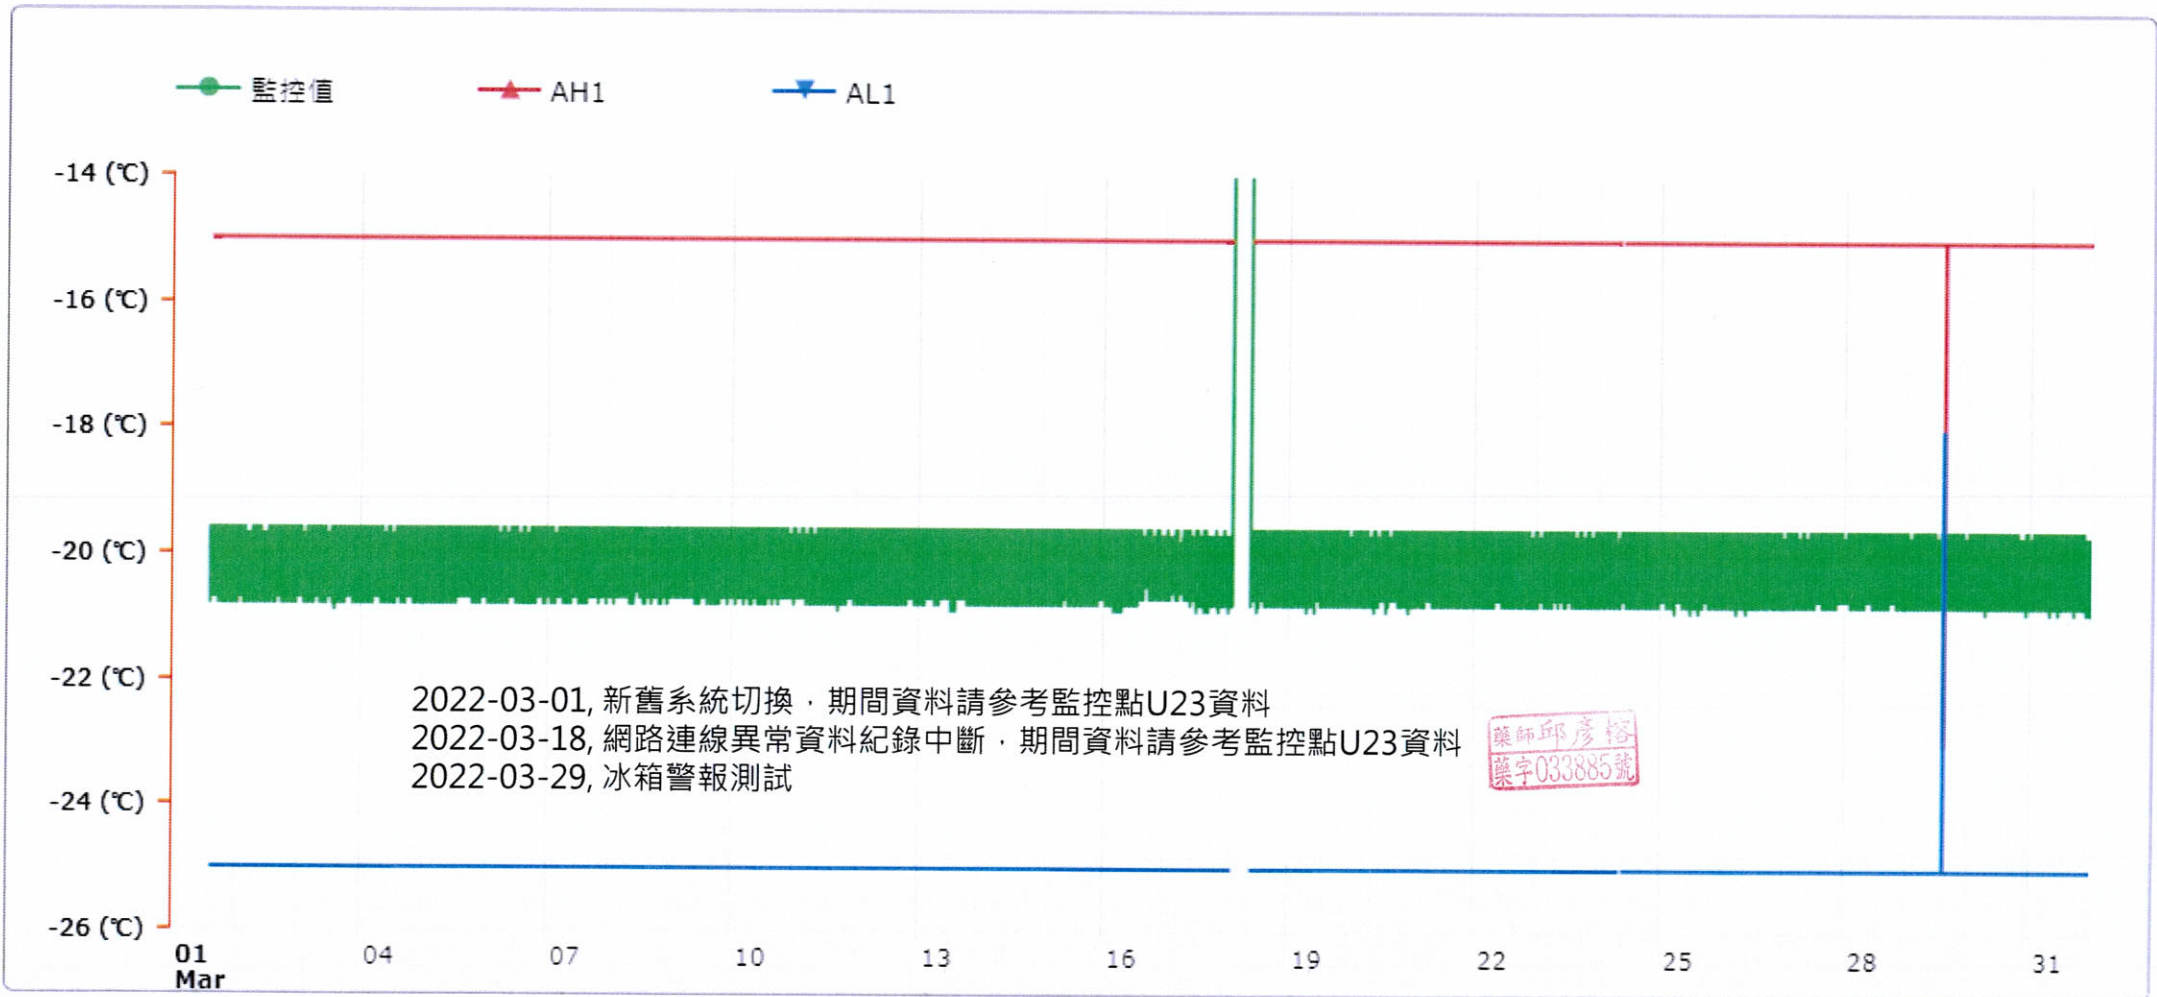

監控點圖表

監控點: 603-1F臨床試驗藥局雙溫冰箱冷凍區-(上)

時間區間: 2022-03-01 00:00 ~ 2022-03-31 23:59

最大值: -19.6 °C

最小值: -20.9 °C

平均值: -20.2 °C

藥師邱彥榕
藥字033885號

藥師邱彥榕
藥字033885號