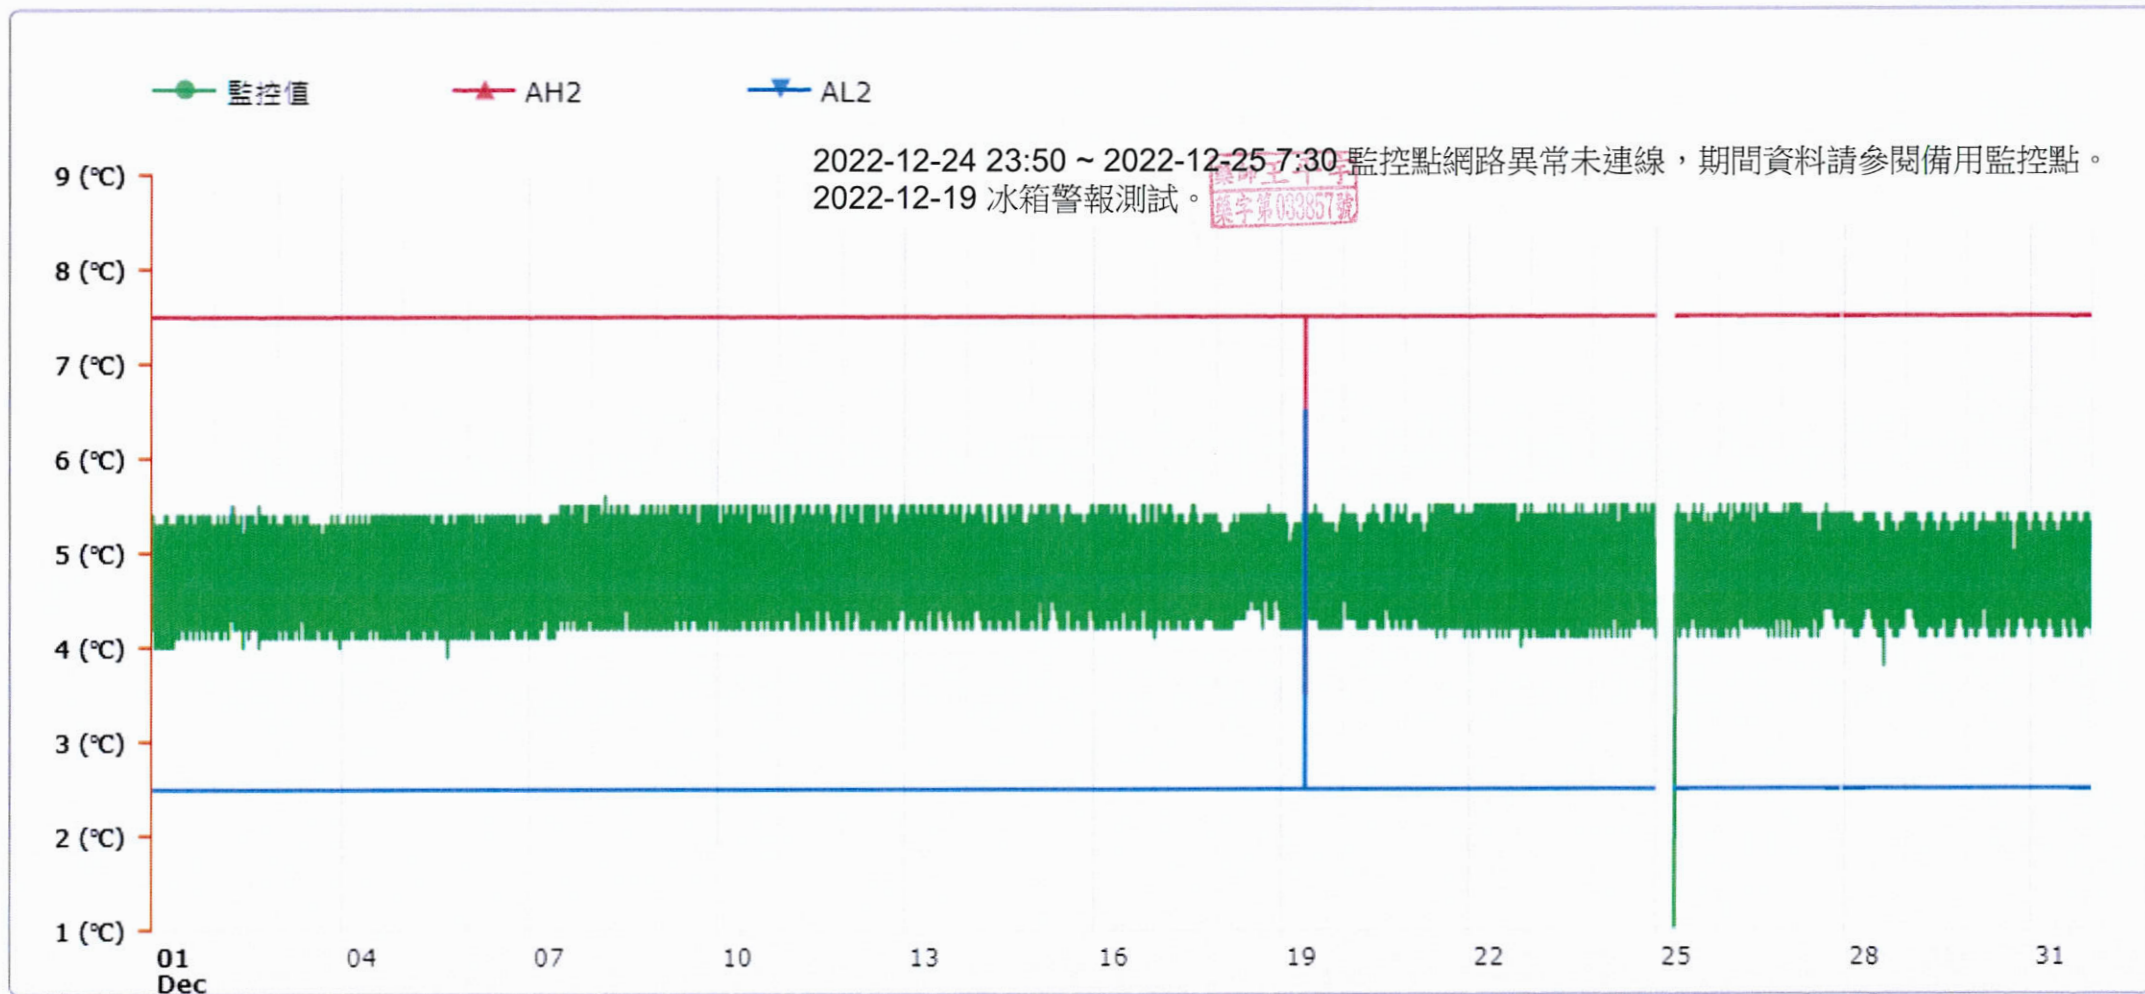

監控點圖表

監控點: 602-1F臨床試驗藥局雙溫冰箱冷藏區-(下)

時間區間: 2022-12-01 00:00 ~ 2022-12-31 23:59

最大值: 5.6 °C

最小值: 0 °C

平均值: 4.8 °C

製表者: 王平宇

單位主管: