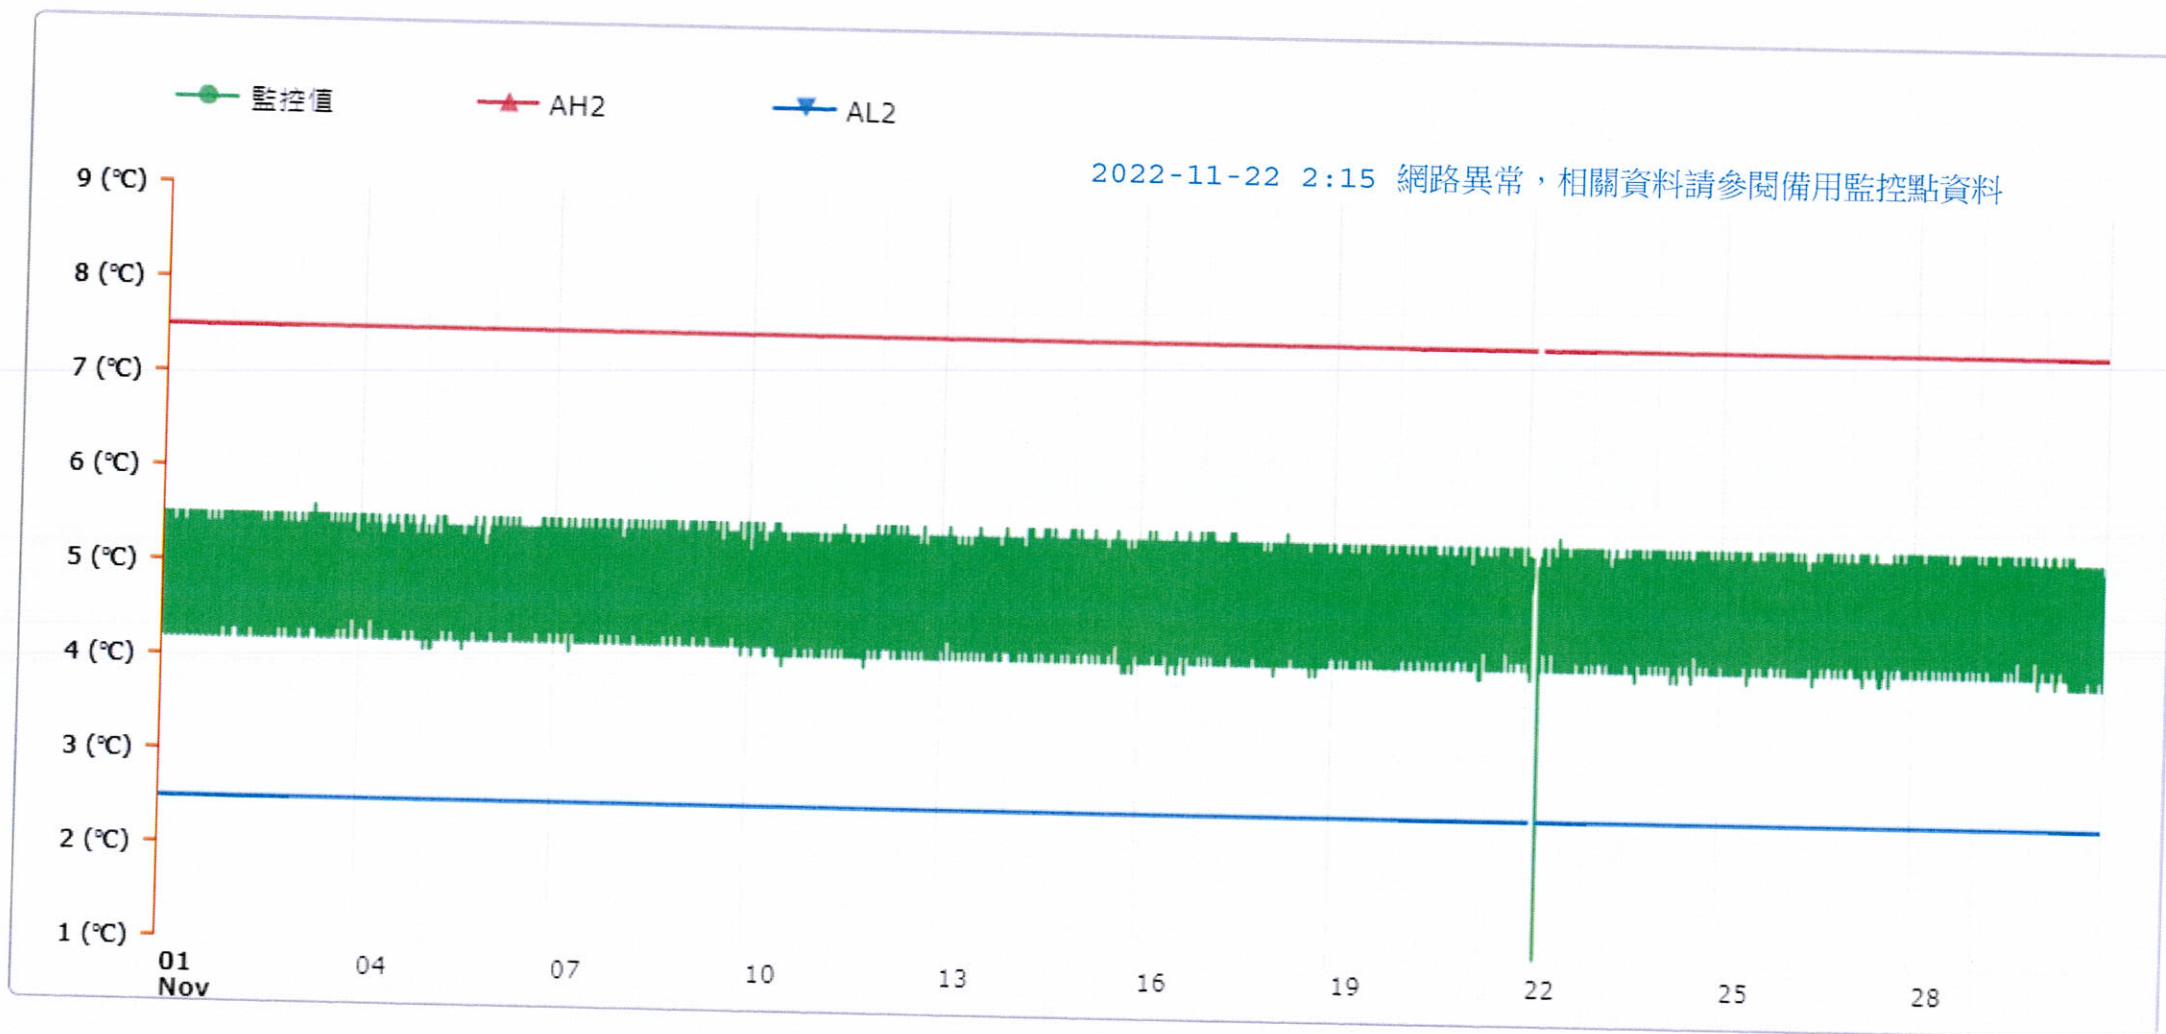

# 監控點圖表

監控點: 602-1F臨床試驗藥局雙溫冰箱冷藏區-(下)

時間區間: 2022-11-01 00:00 ~ 2022-11-30 23:59

最大值: 5.6 °C

最小值: 0 °C

平均值: 4.8 °C

製表者: 王平宇

單位主管: 藥師 王平宇  
藥字第033057號