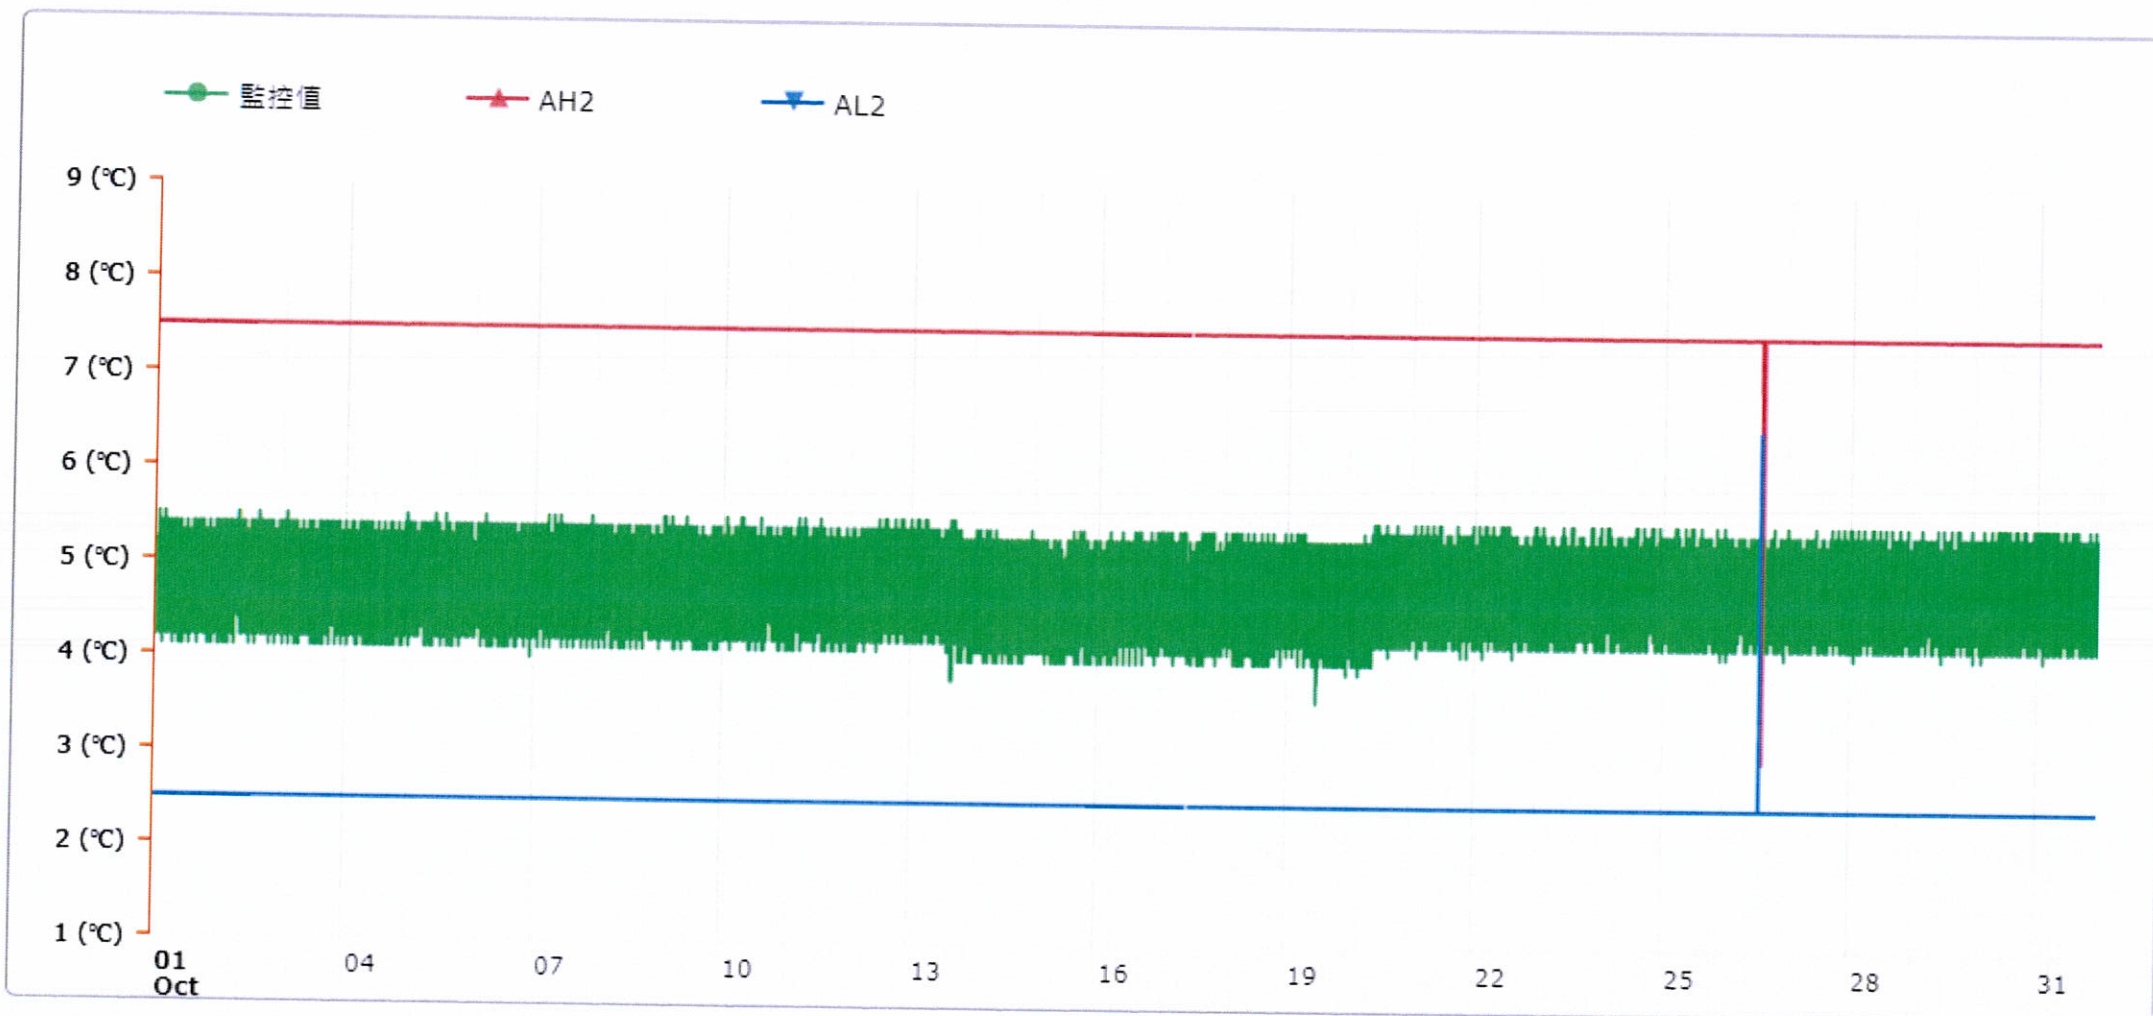

監控點圖表

監控點: 602-1F臨床試驗藥局雙溫冰箱冷藏區-(下)

時間區間: 2022-10-01 00:00 ~ 2022-10-31 23:59

最大值: 5.5 °C

最小值: 3.6 °C

平均值: 4.8 °C

製表者: 王平宇

單位主管: 