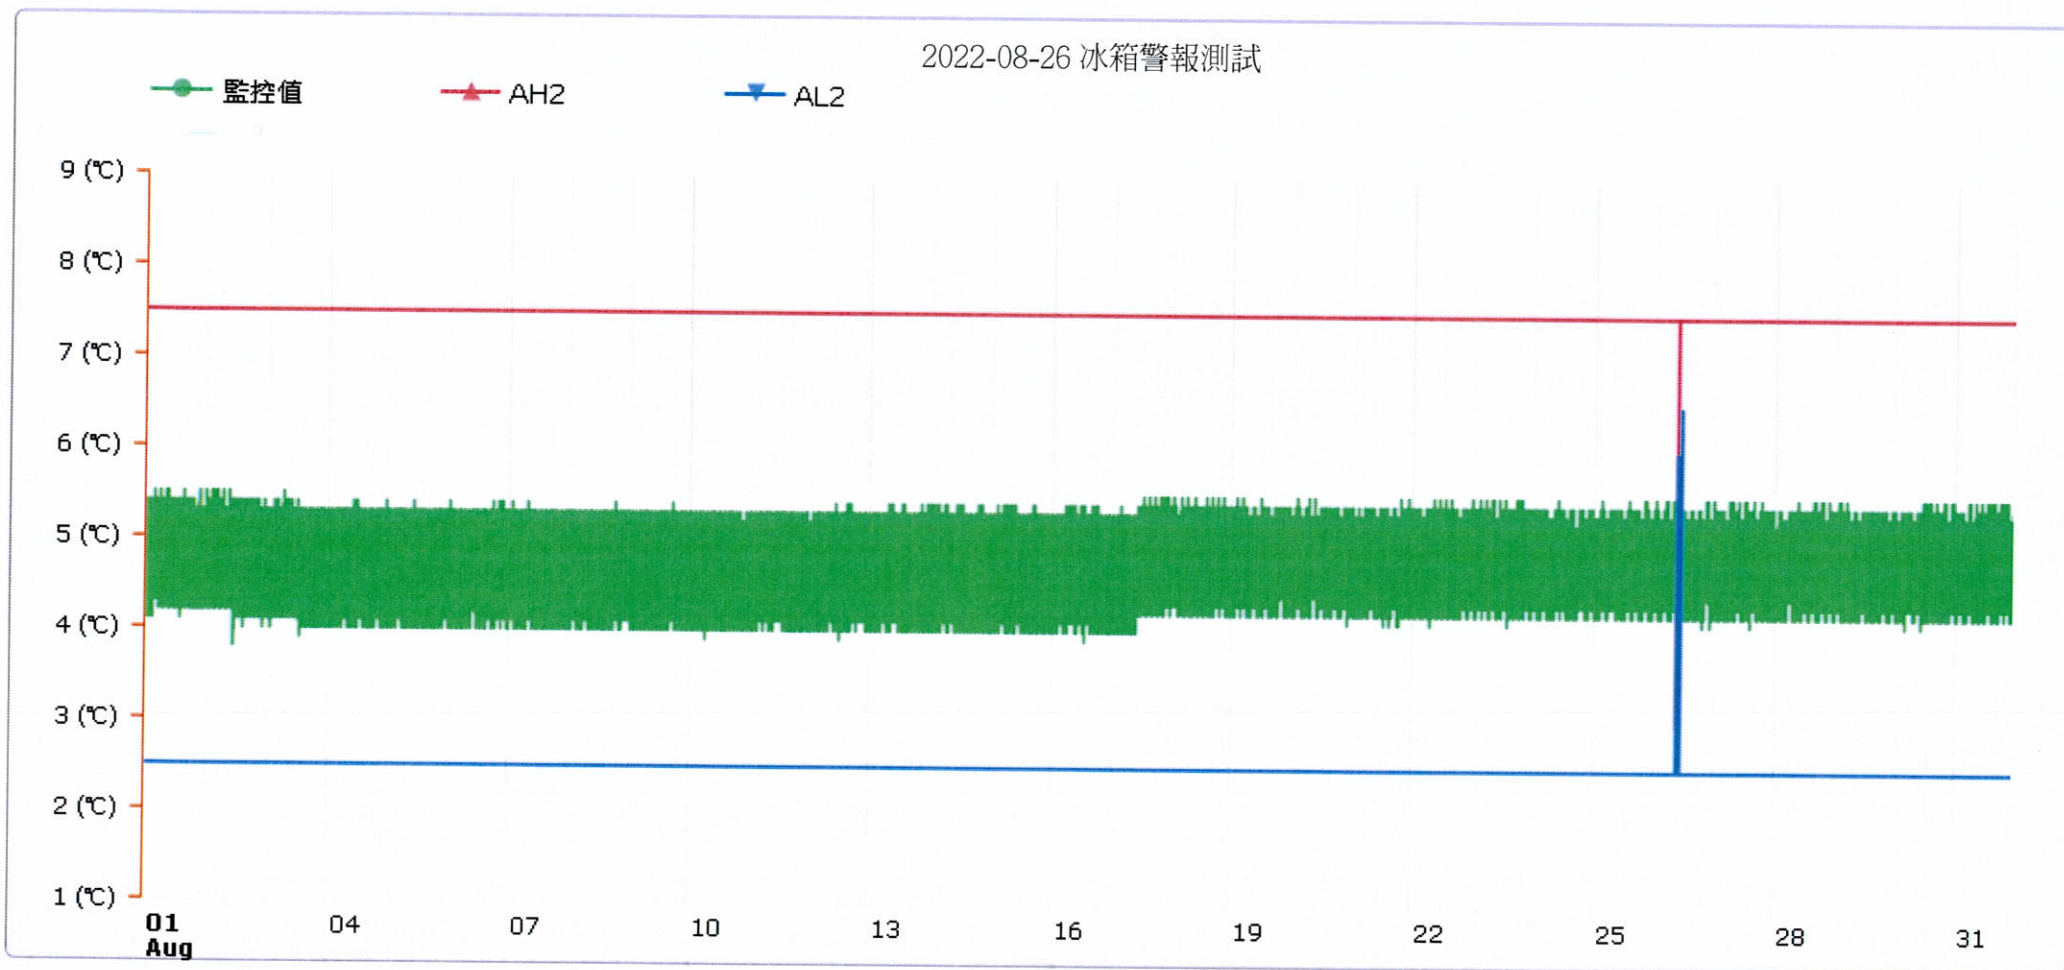

# 監控點圖表

監控點: 602-1F臨床試驗藥局雙溫冰箱冷藏區-(下)

時間區間: 2022-08-01 00:00 ~ 2022-08-31 23:59

最大值: 5.5 °C

最小值: 3.8 °C

平均值: 4.7 °C

製表者: 邱彥榕

藥師邱彥榕  
藥字033885號