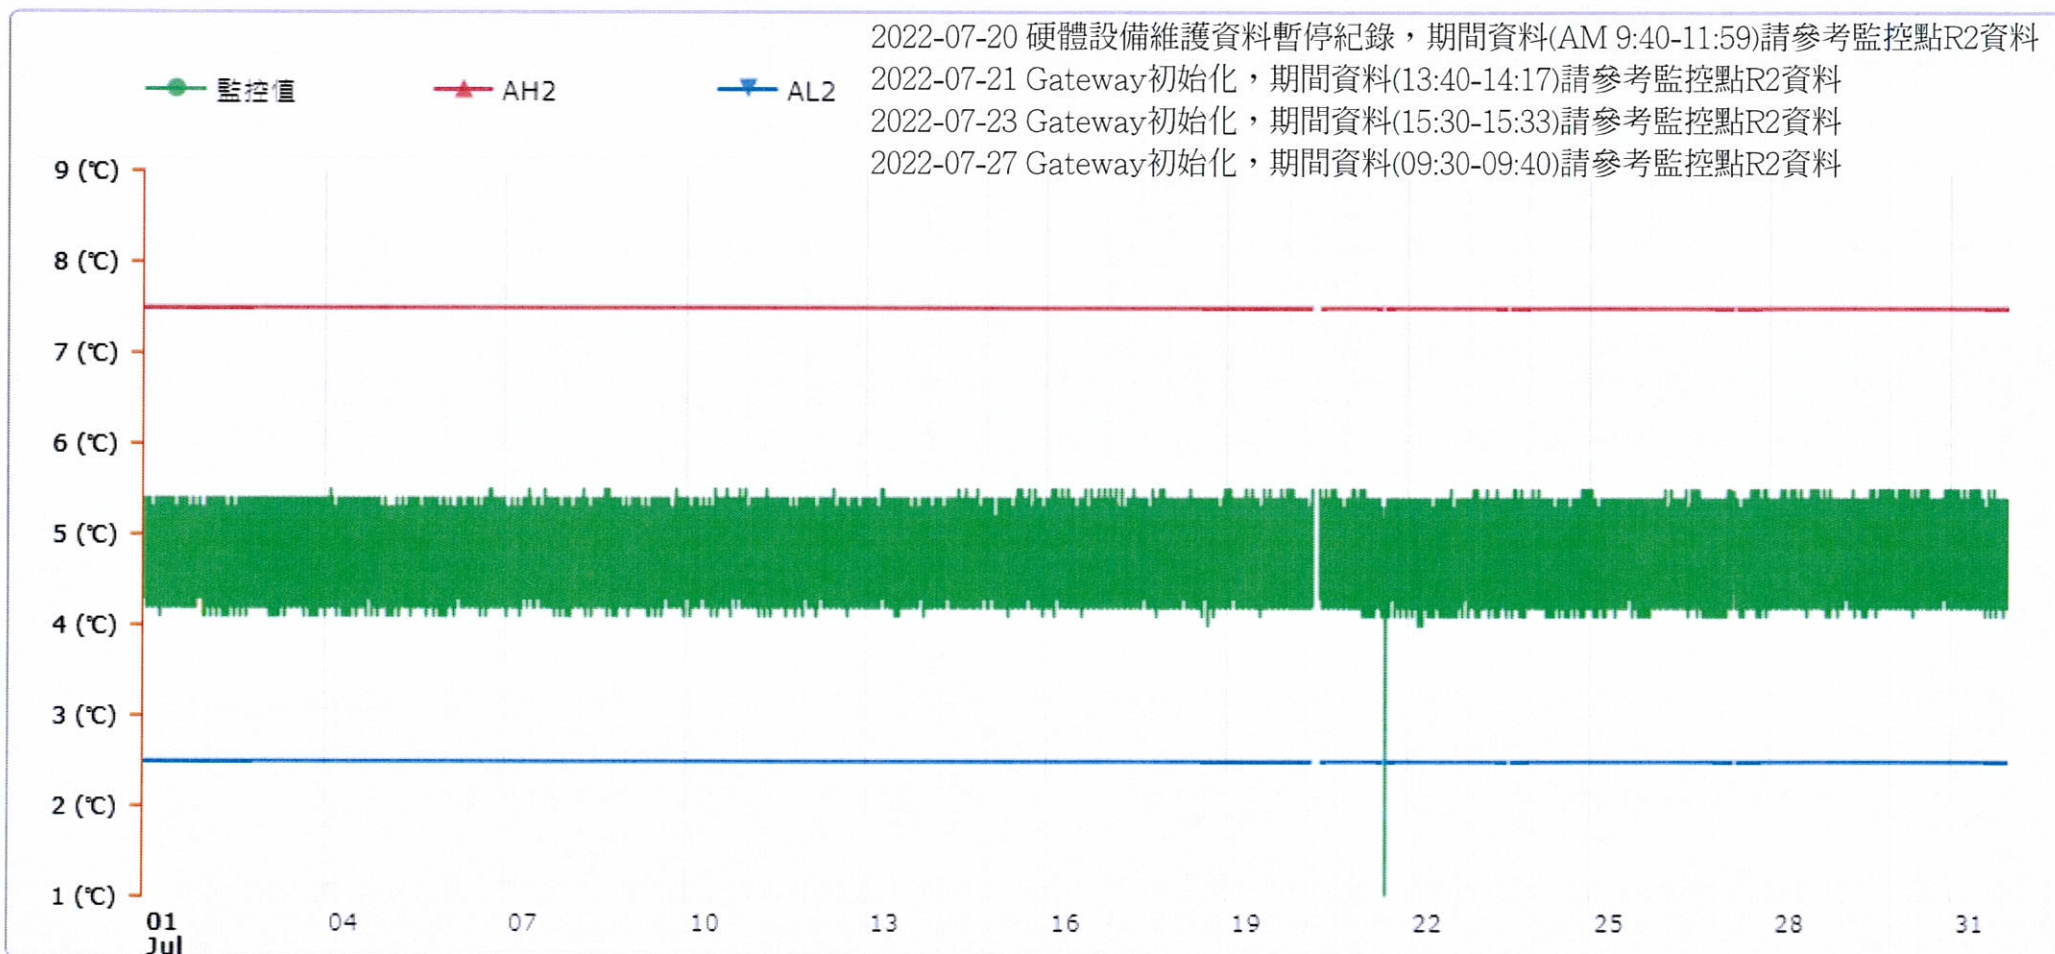

監控點圖表

監控點: 602-1F臨床試驗藥局雙溫冰箱冷藏區-(下)

時間區間: 2022-07-01 00:00 ~ 2022-07-31 23:59

最大值: 5.5 °C

最小值: 0 °C

平均值: 4.8 °C

製表者: 邱彥榕

藥師邱彥榕
藥字033885號