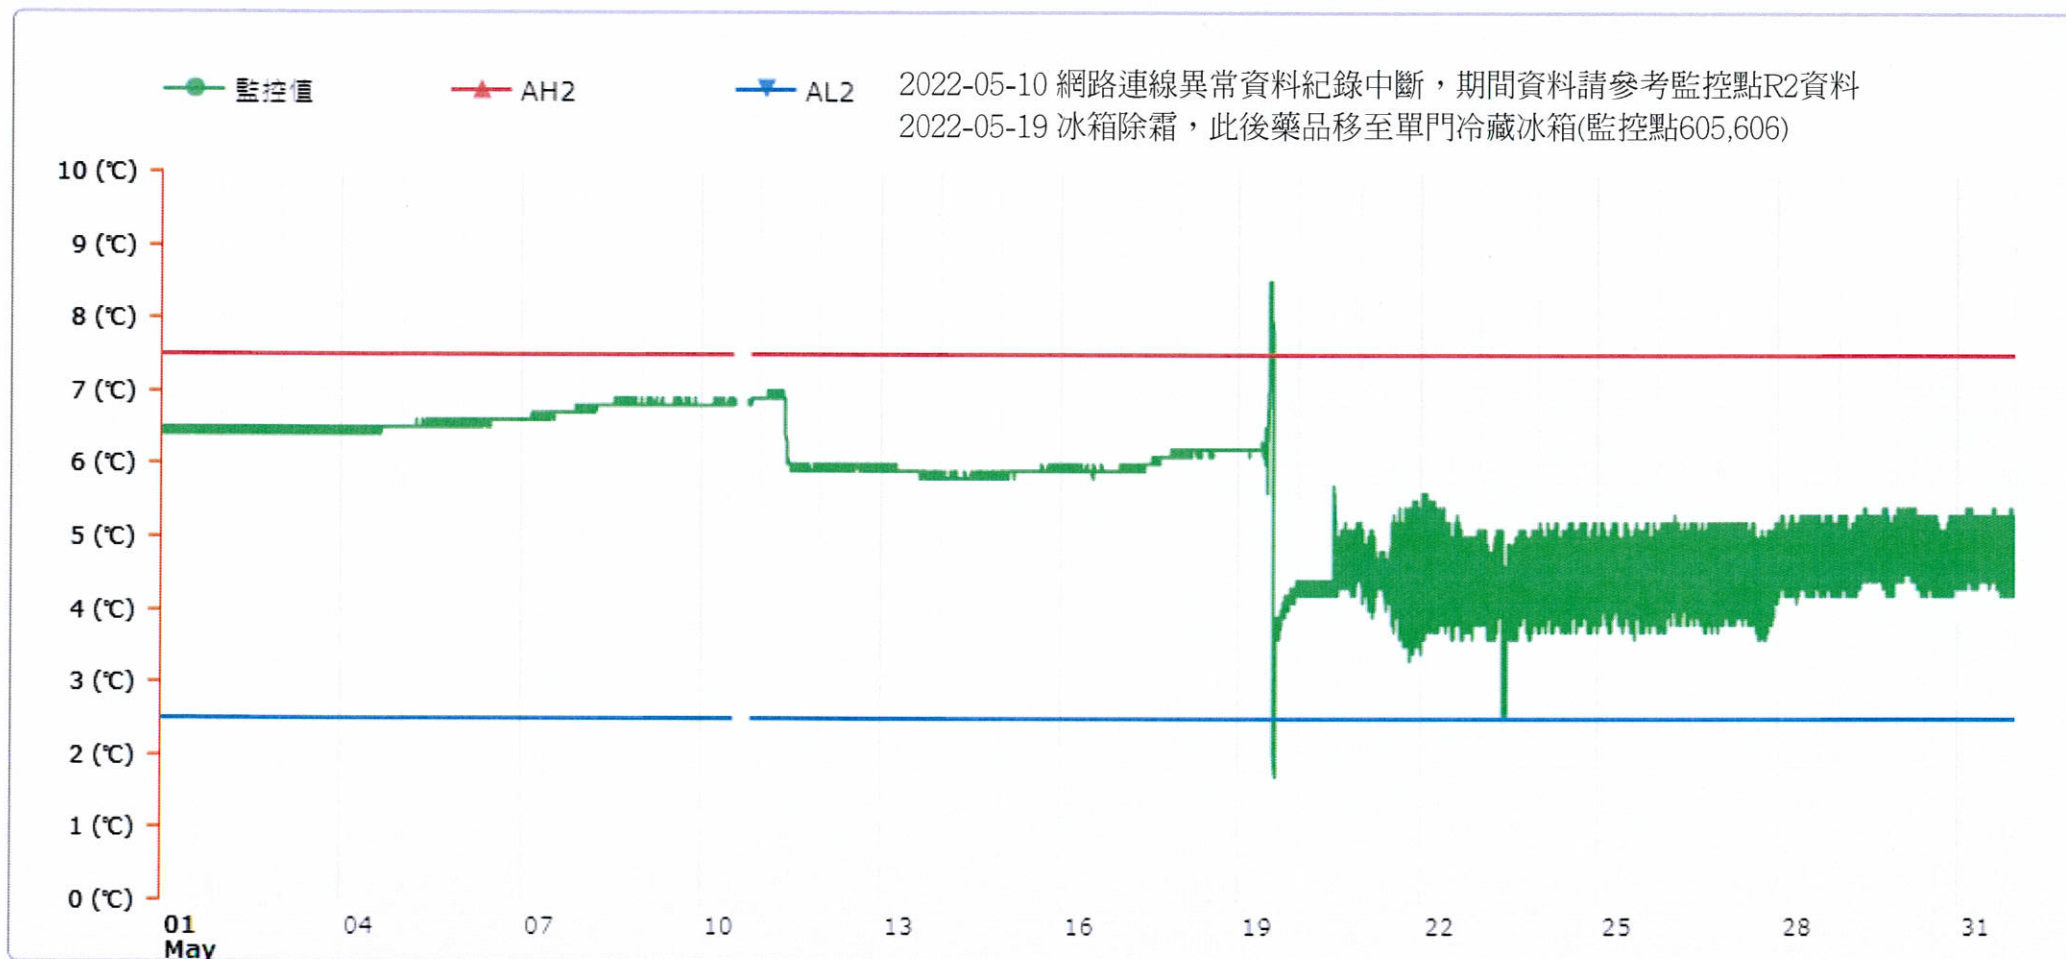

# 監控點圖表

監控點: 602-1F臨床試驗藥局雙溫冰箱冷藏區-(下)

時間區間: 2022-05-01 00:00 ~ 2022-05-31 23:59

最大值: 8.5 °C

最小值: 1.7 °C

平均值: 5.6 °C

製表者: 邱彥榕

單位主管: