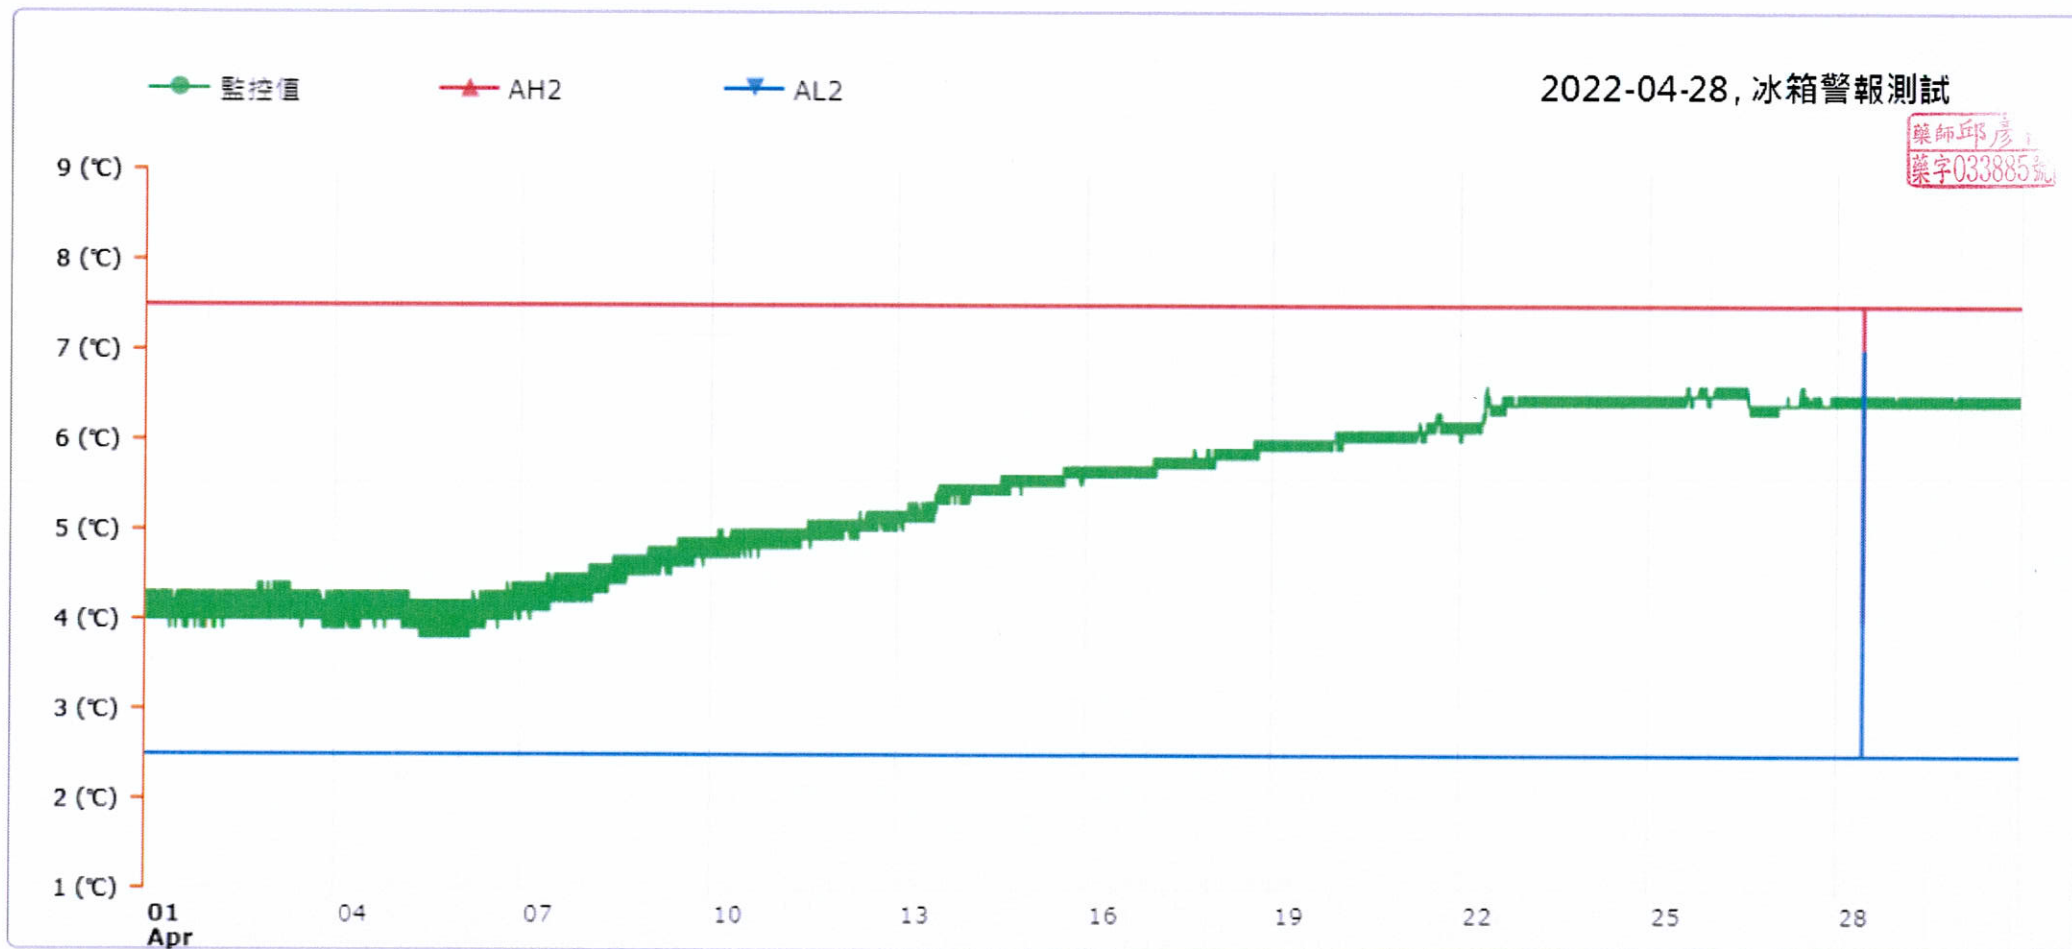

監控點圖表

監控點: 602-1F臨床試驗藥局雙溫冰箱冷藏區-(下)

時間區間: 2022-04-01 00:00 ~ 2022-04-30 23:59

最大值: 6.6 °C

最小值: 3.8 °C

平均值: 5.4 °C

製表者: 邱彥榕

藥師邱彥榕
藥字033885號