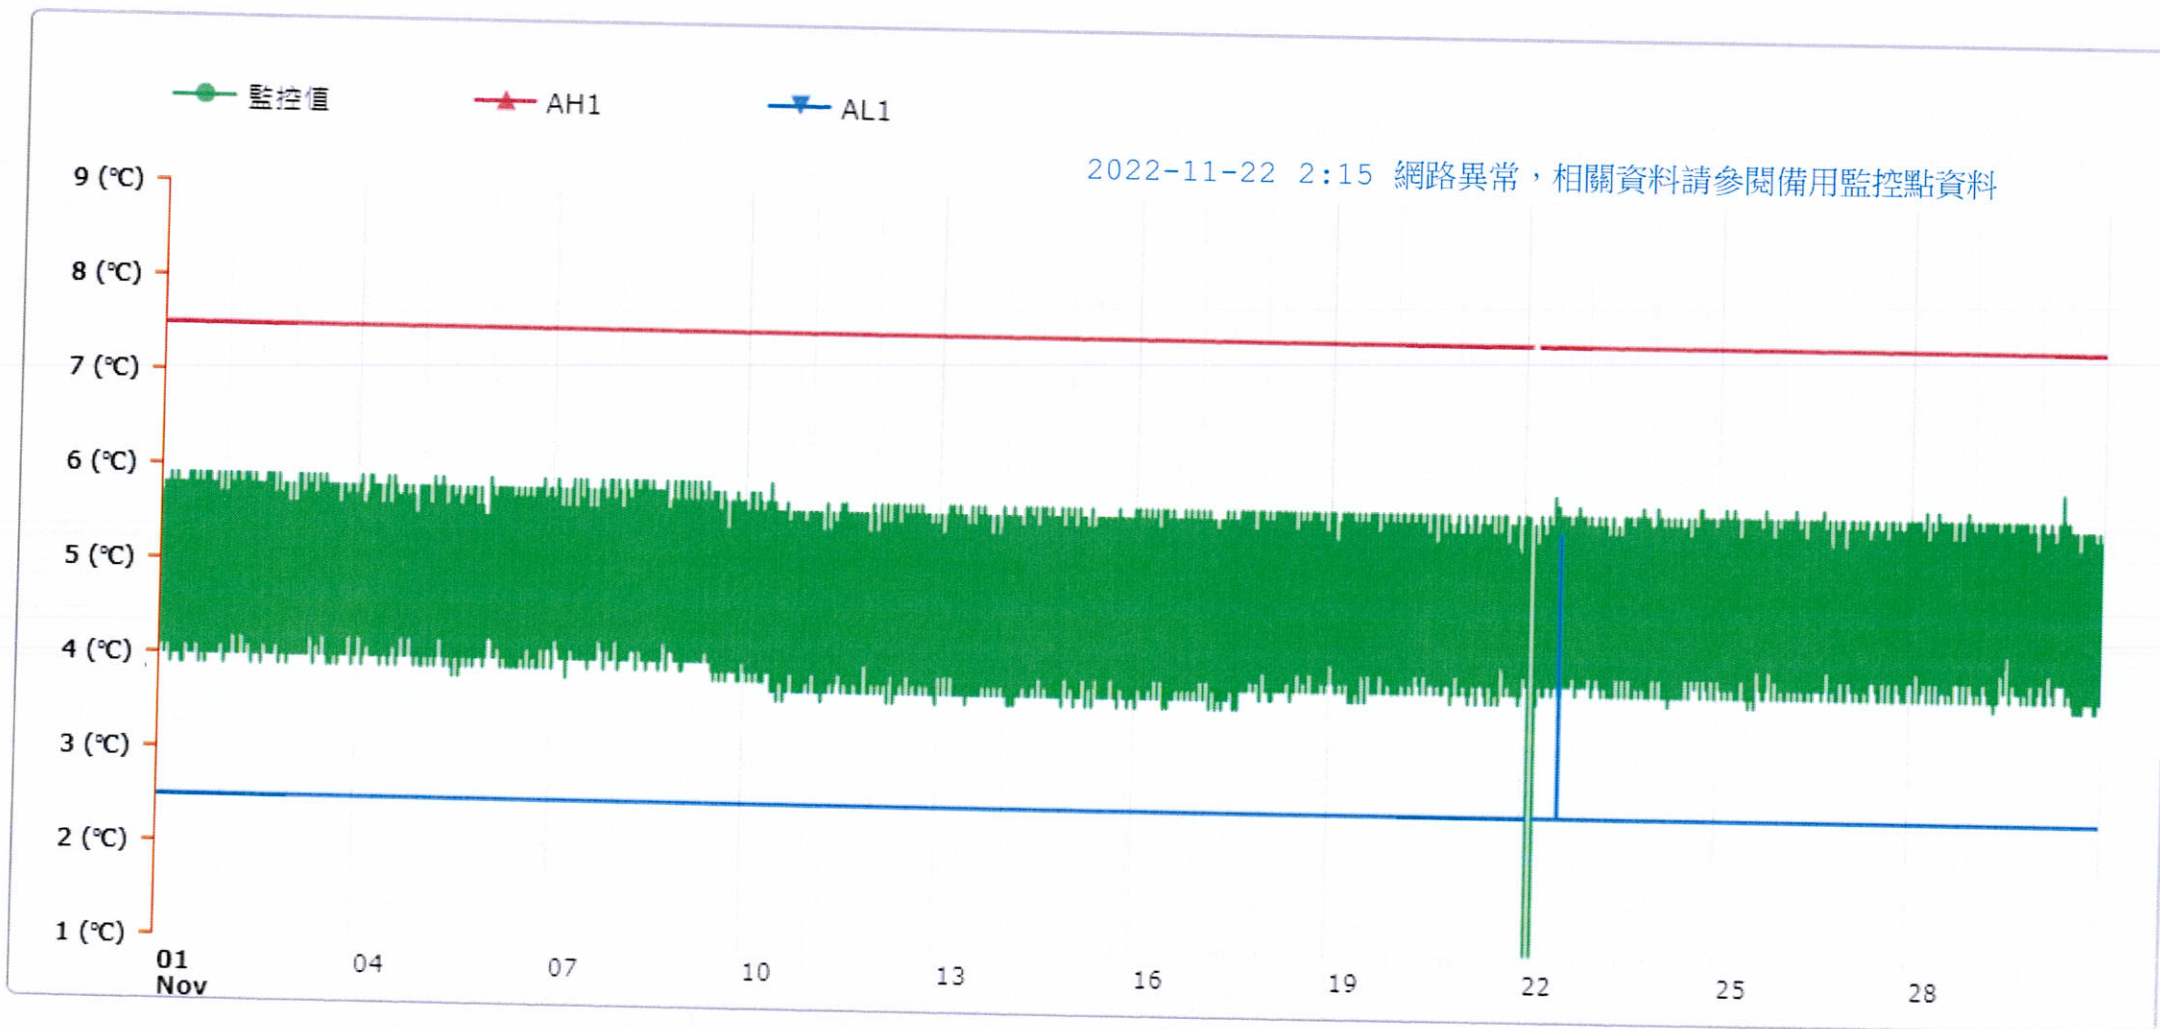

監控點圖表

監控點: 601-1F臨床試驗藥局雙溫冰箱冷藏區-(上)

時間區間: 2022-11-01 00:00 ~ 2022-11-30 23:59

最大值: 6 °C

最小值: 0 °C

平均值: 4.7 °C

製表者: 王平宇

單位主管: 