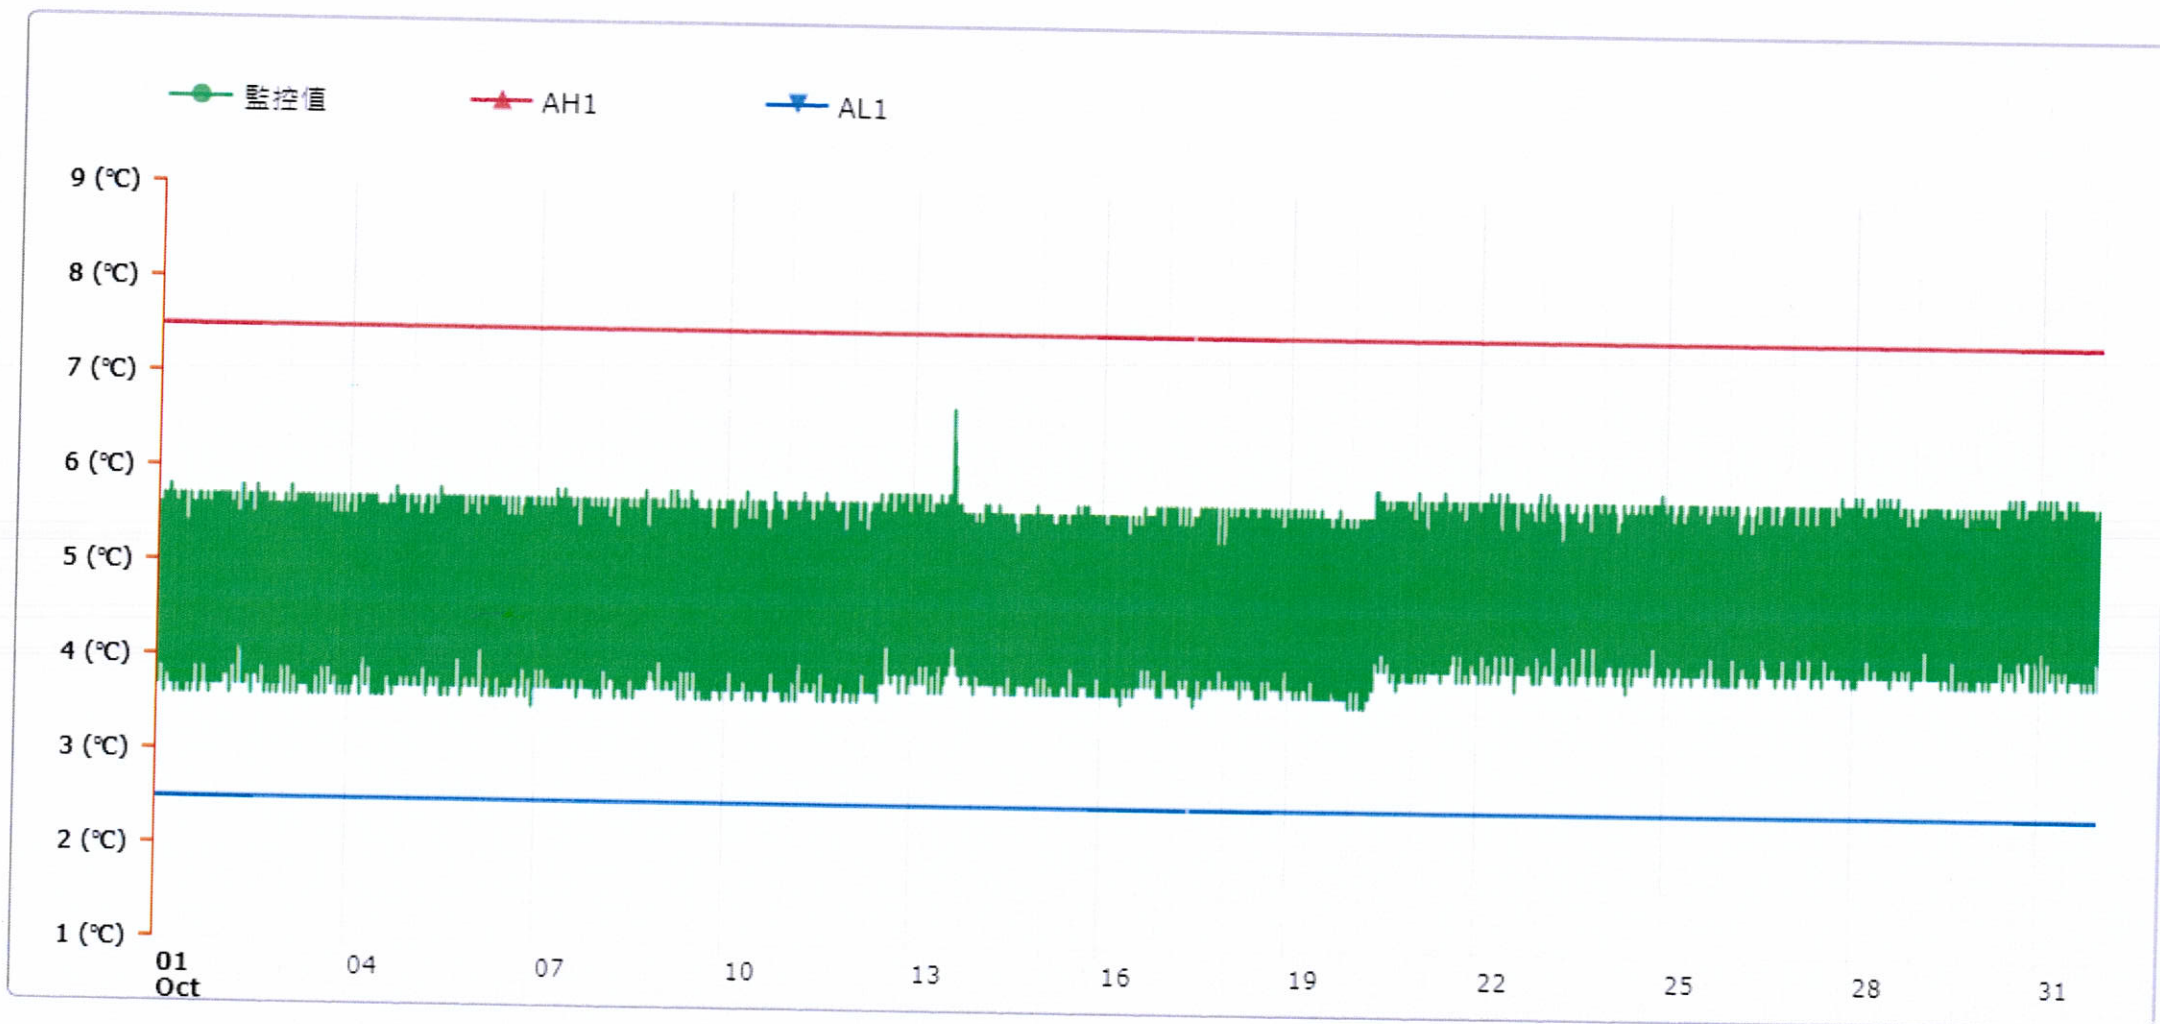

# 監控點圖表

監控點: 601-1F臨床試驗藥局雙溫冰箱冷藏區-(上)

時間區間: 2022-10-01 00:00 ~ 2022-10-31 23:59

最大值: 6.7 °C

最小值: 3.5 °C

平均值: 4.7 °C

製表者: 王平宇

單位主管: