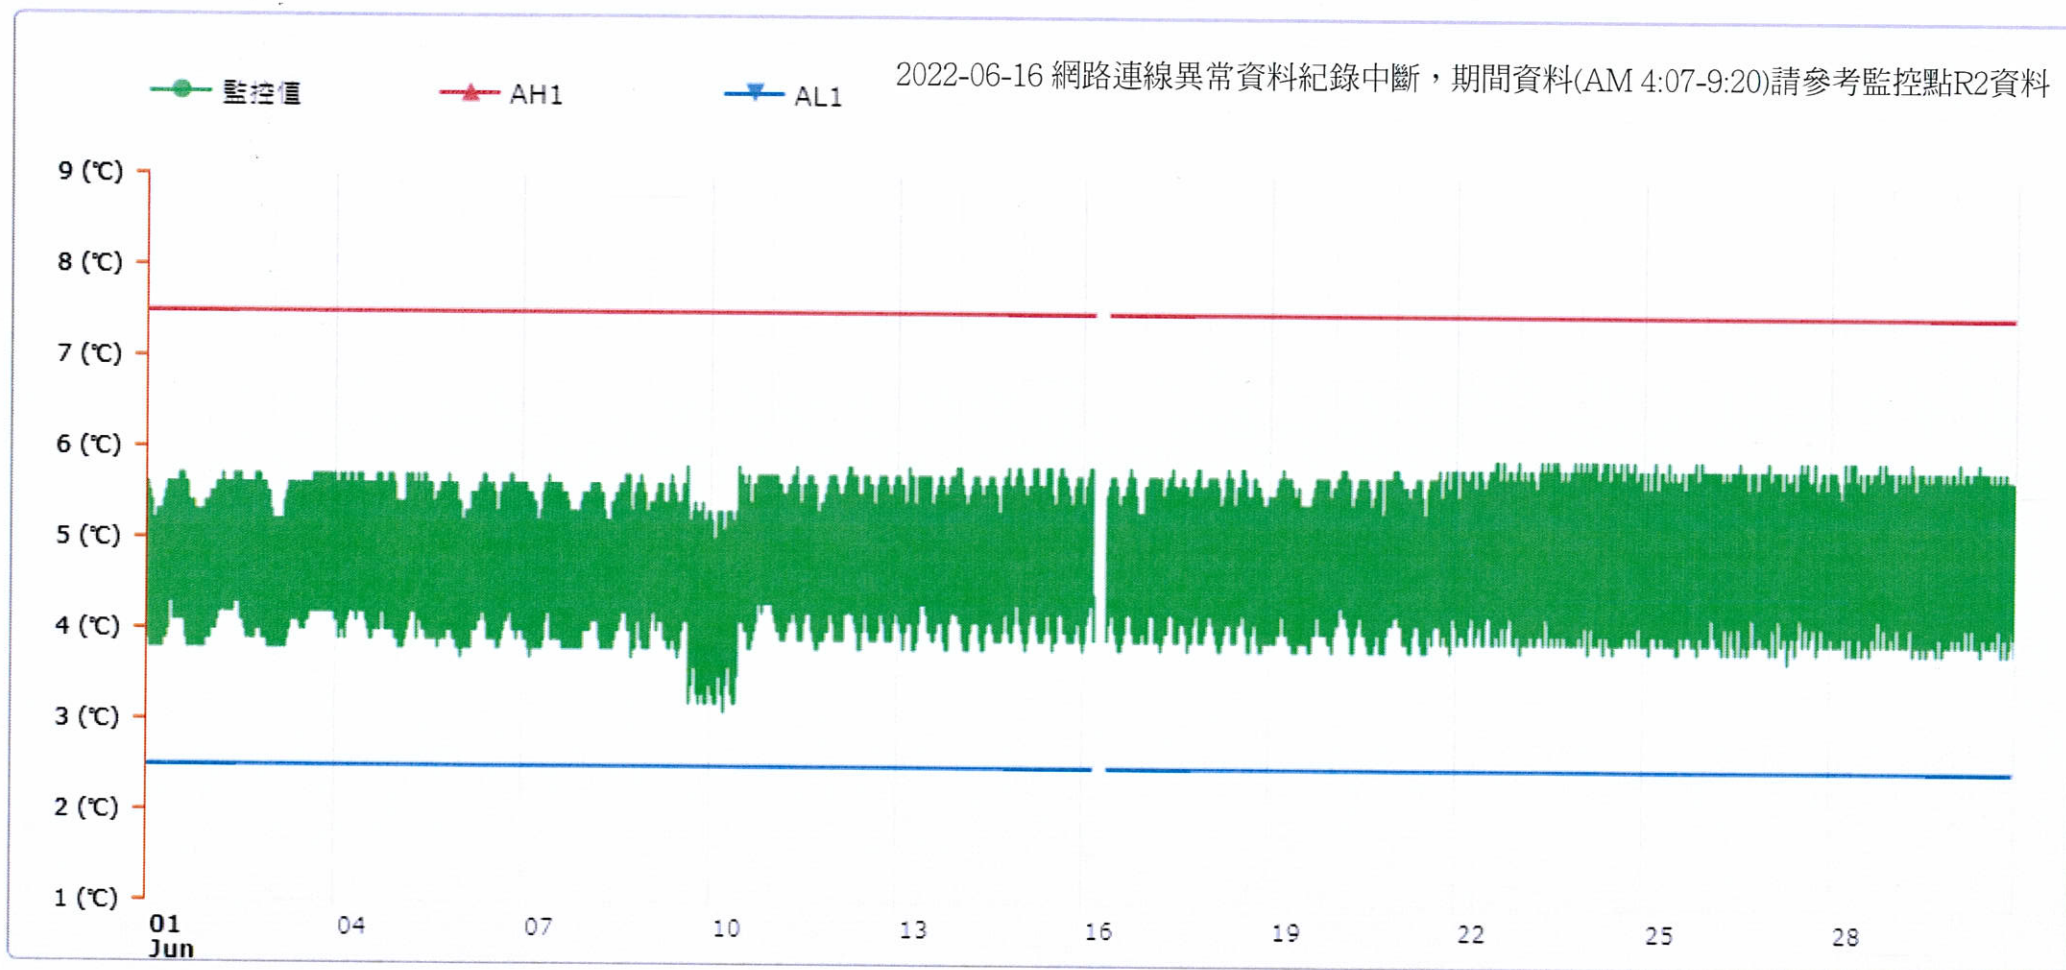

監控點圖表

監控點: 601-1F臨床試驗藥局雙溫冰箱冷藏區-(上)

時間區間: 2022-06-01 00:00 ~ 2022-06-30 23:59

最大值: 5.9 °C

最小值: 3.1 °C

平均值: 4.8 °C

製表者: 邱彥榕

藥師邱彥榕
藥字033885號