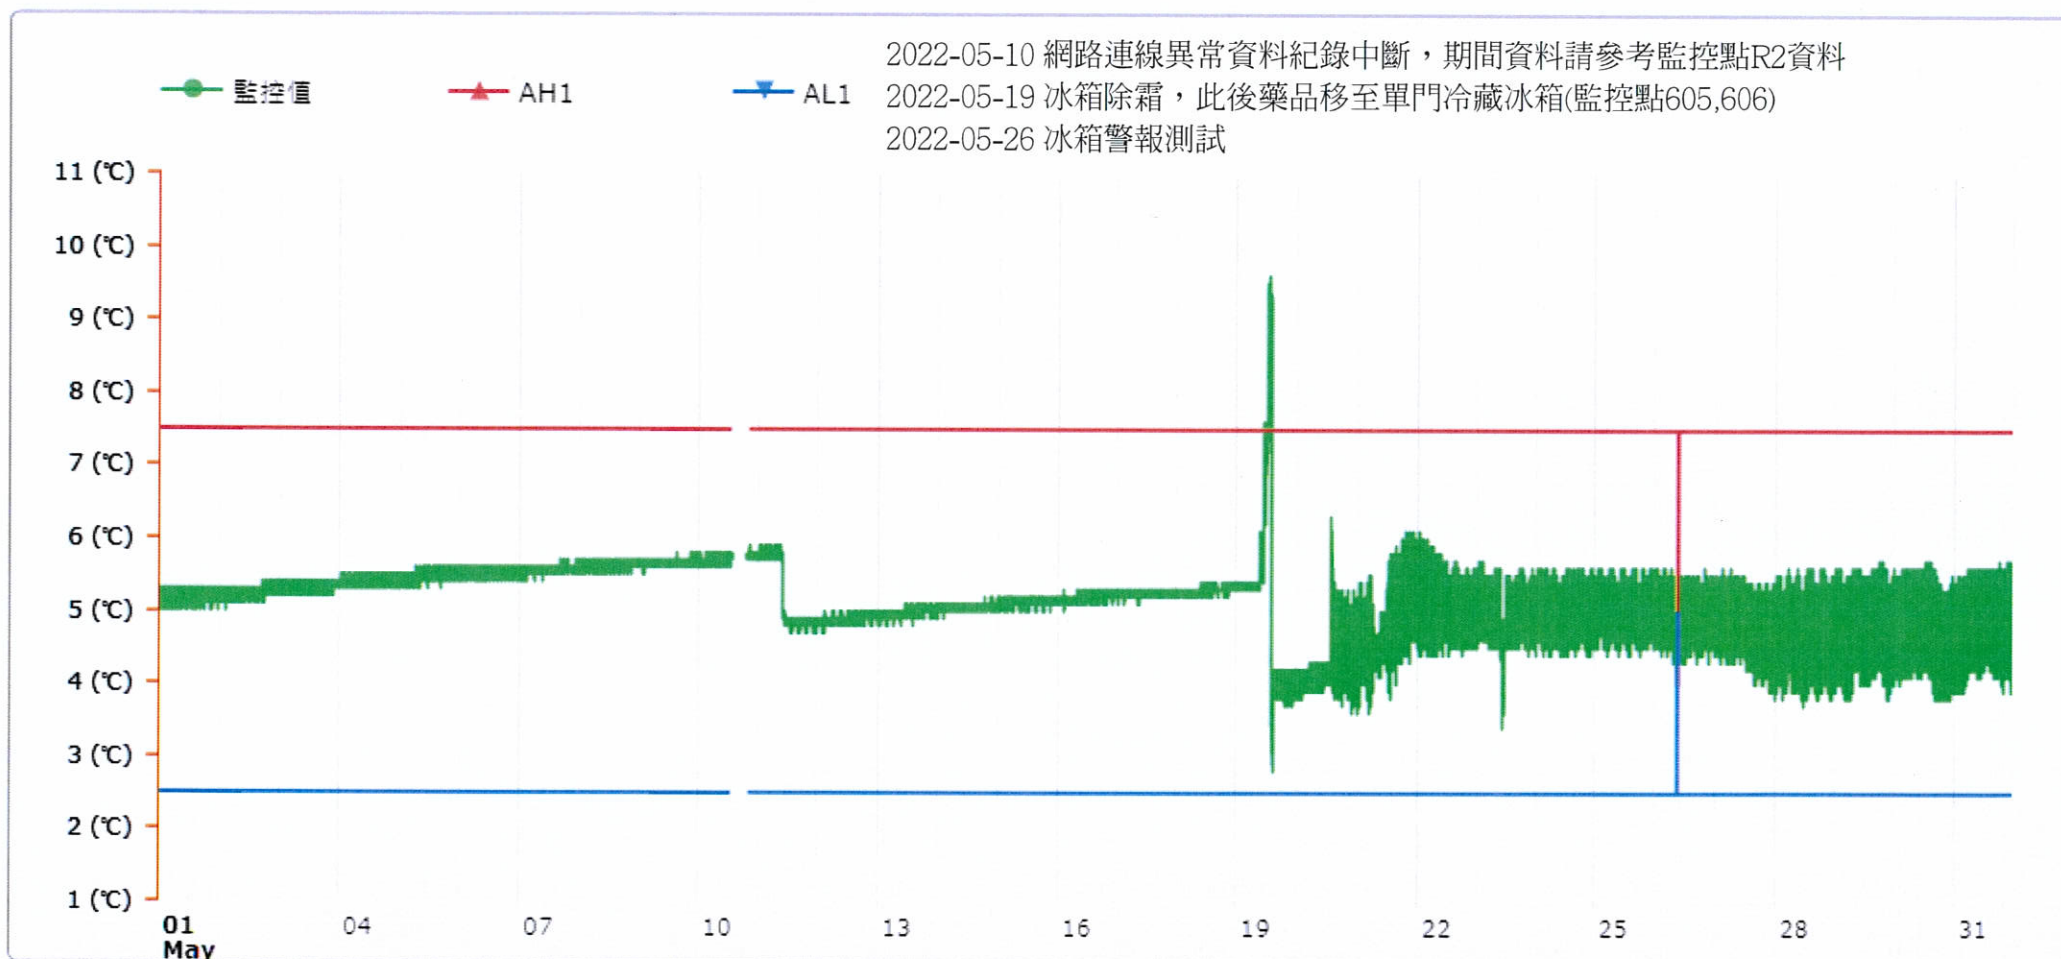

監控點圖表

監控點: 601-1F臨床試驗藥局雙溫冰箱冷藏區-(上)

時間區間: 2022-05-01 00:00 ~ 2022-05-31 23:59

最大值: 9.6 °C

最小值: 2.8 °C

平均值: 5.1 °C

製表者: 邱彥榕

藥師邱彥榕
證字033885號