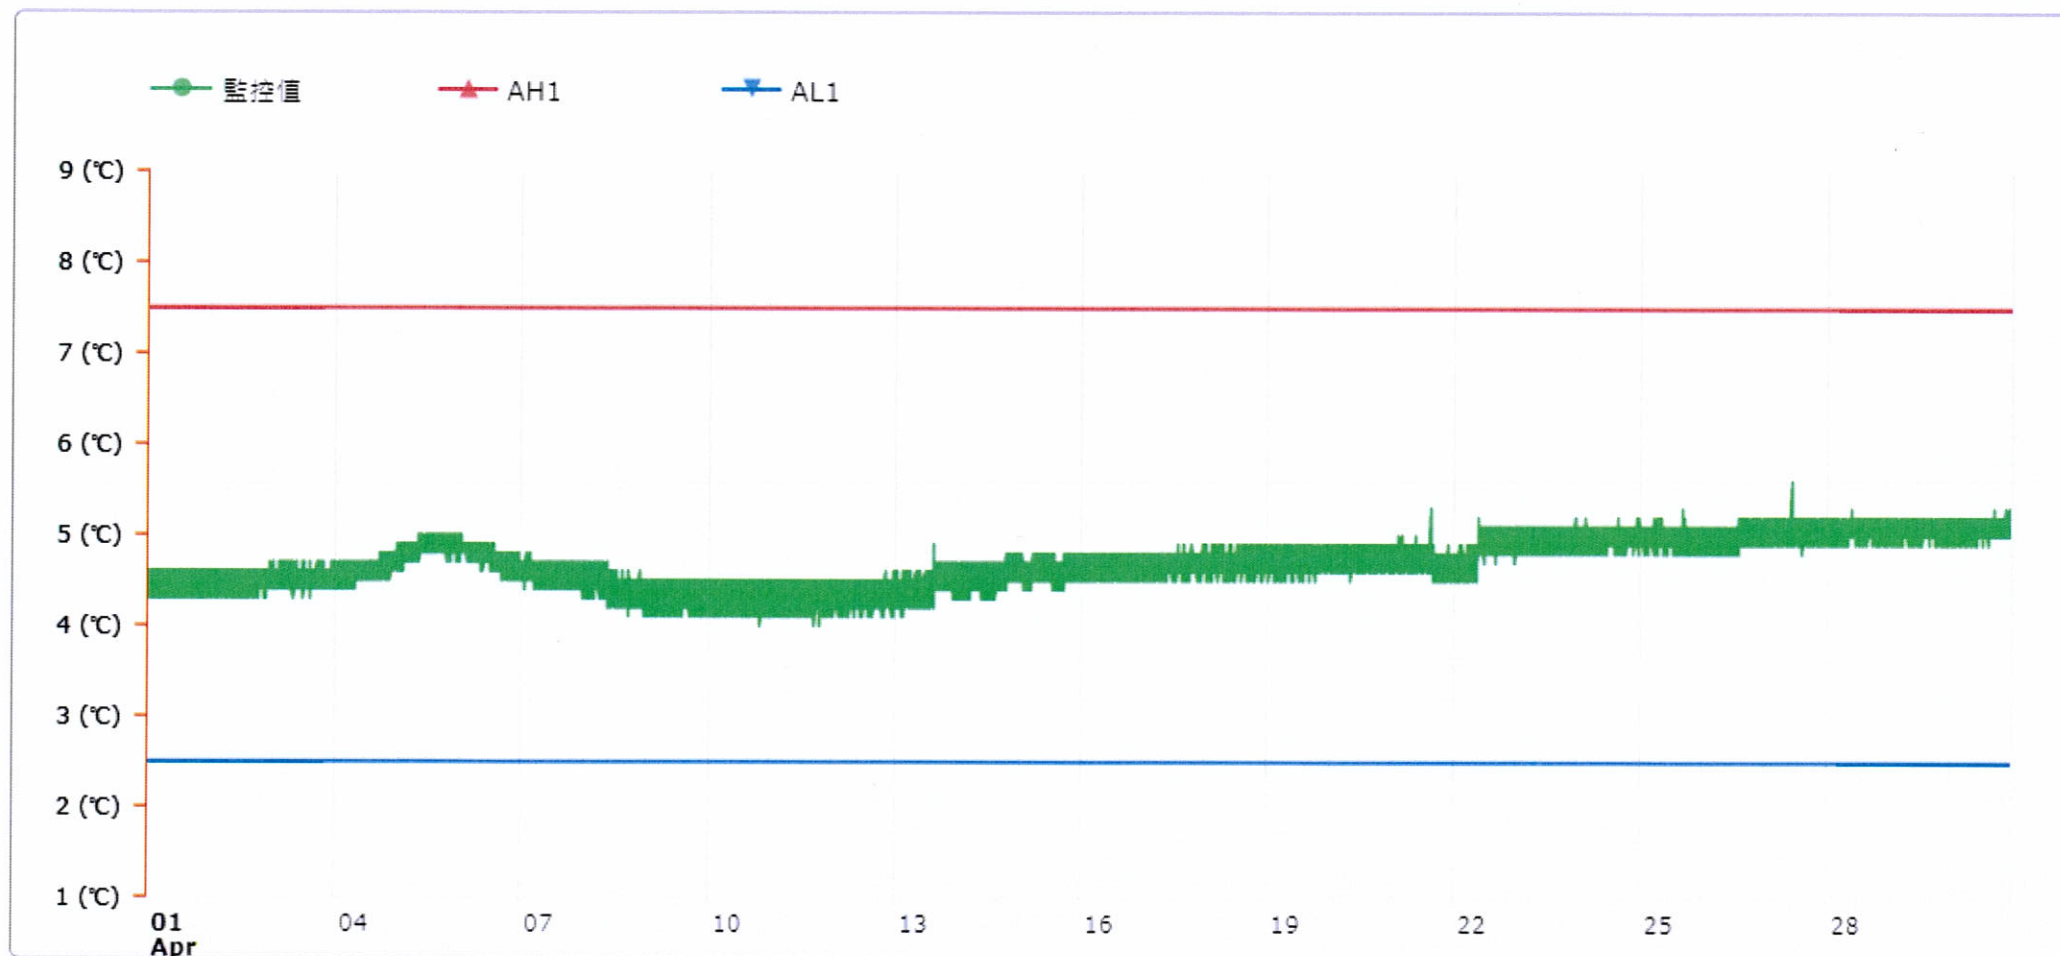

# 監控點圖表

監控點: 601-1F臨床試驗藥局雙溫冰箱冷藏區-(上)

時間區間: 2022-04-01 00:00 ~ 2022-04-30 23:59

最大值: 5.6 °C

最小值: 4 °C

平均值: 4.7 °C

製表者: 邱彥榕

藥師邱彥榕  
藥字033885號