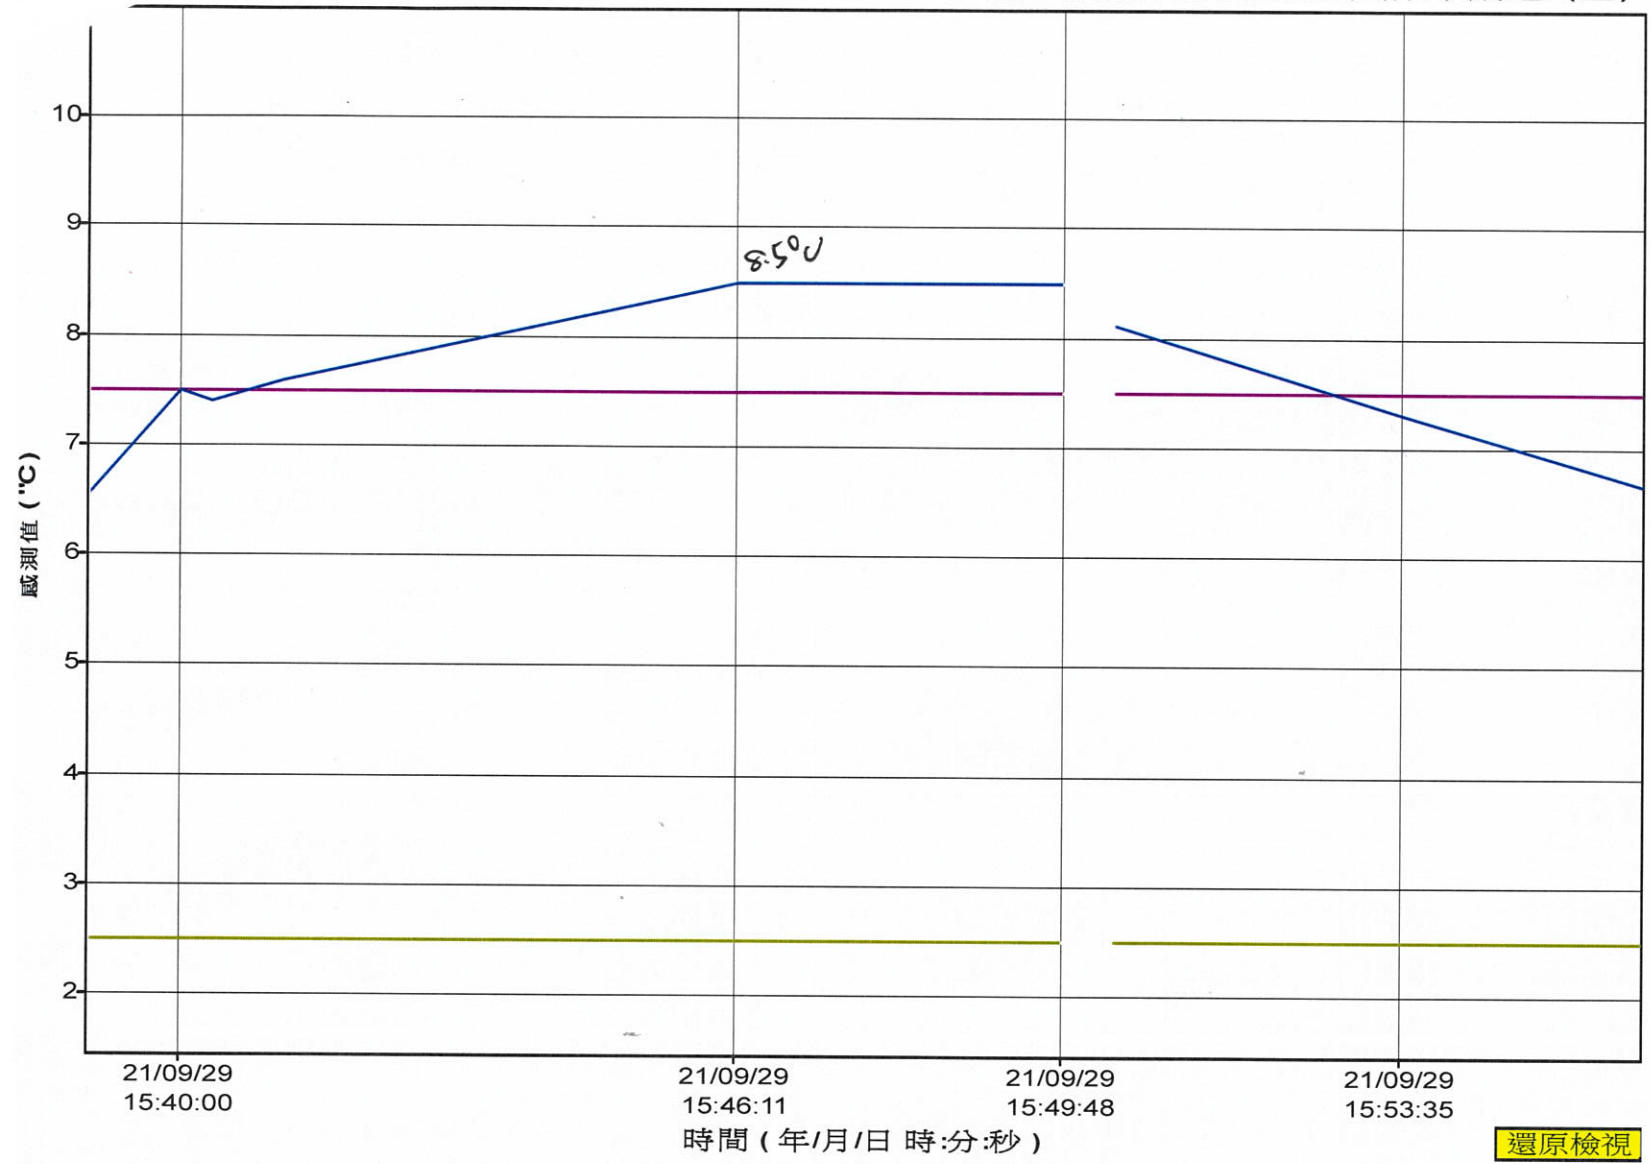

601-1F臨床試驗藥局雙溫冰箱冷藏區(上)溫度紀錄表

月份: 2021/9

王平宇 藥師

王平宇 藥師

最大溫度
9.6°C
最小溫度
3.5°C

說明
1. 感測單位:
2. 黑點: 運作正常, 白點: 異常警報, 灰點: 超出顯示範圍

備註
9/28 衛生所借放流感疫苗。 9/29 移出衛生所借放之流感疫苗

王平宇 藥學部股長

還原檢視

王平宇 藥學部股長

還原檢視