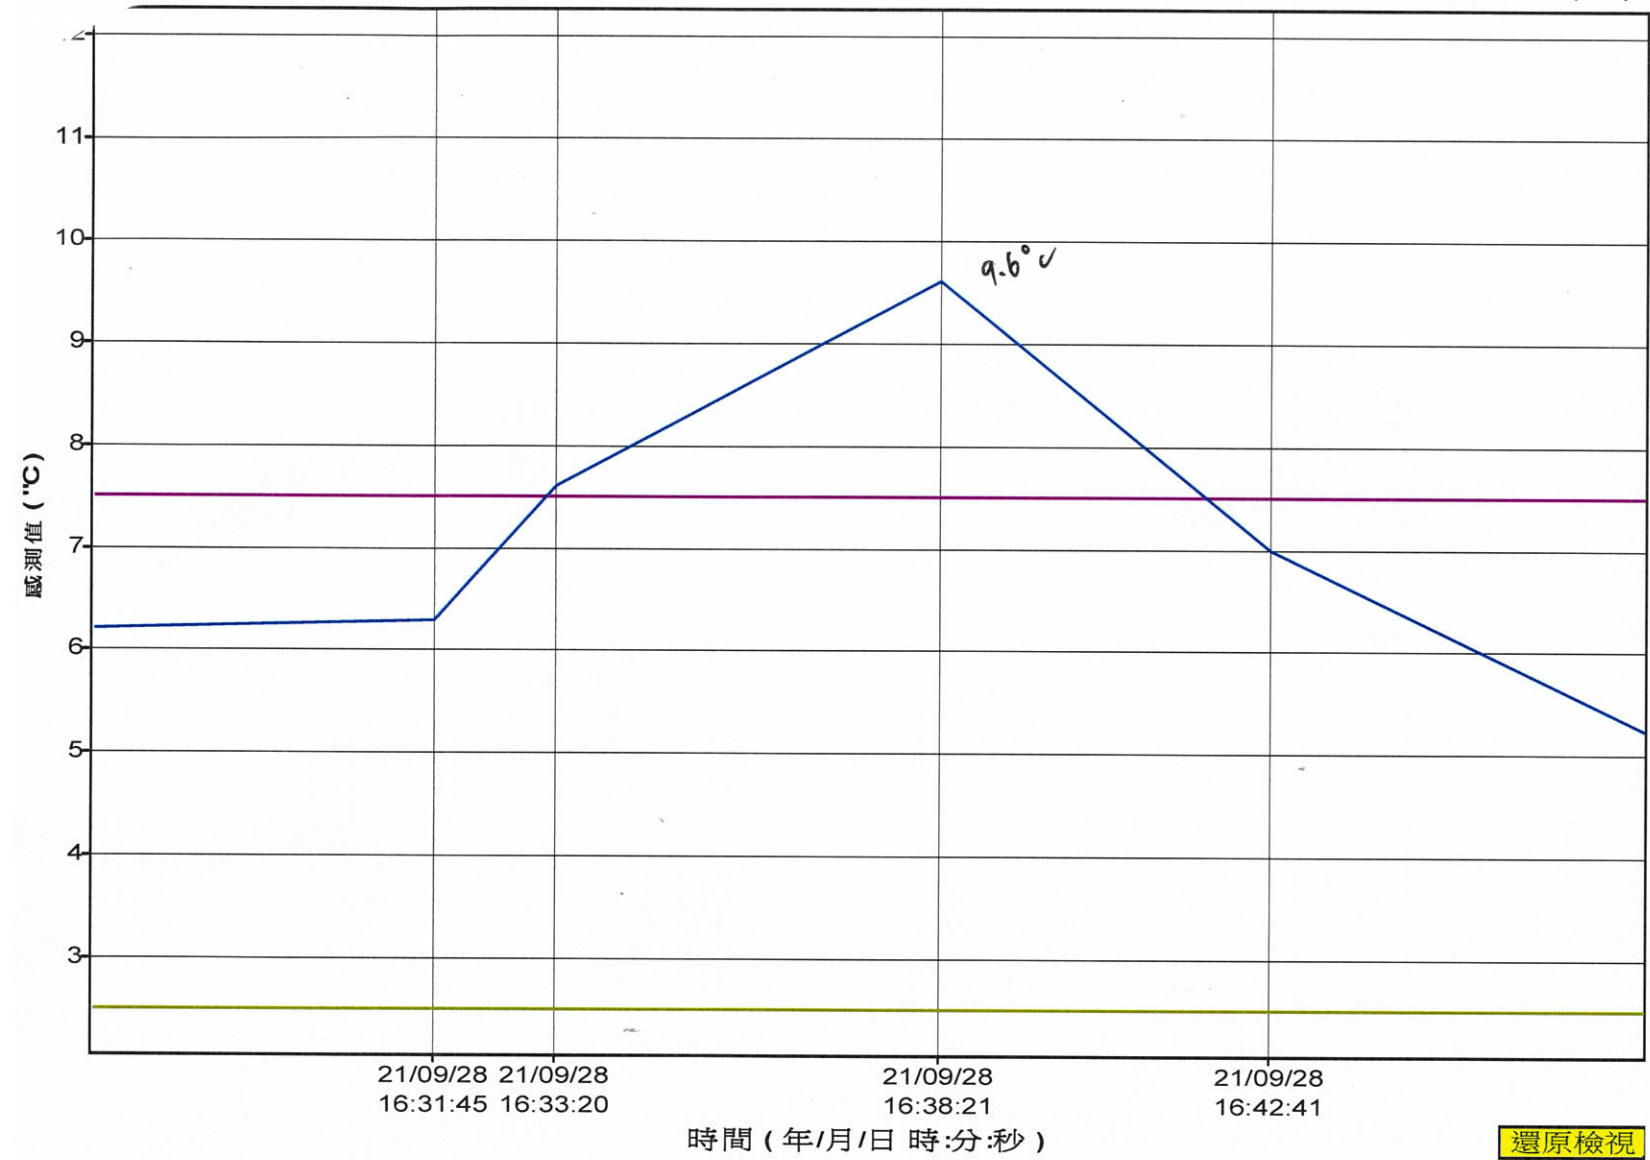

601-1F臨床試驗藥局雙溫冰箱冷藏區(上)溫度紀錄表

月份: 2021/9

王平宇 藥師

王平宇 藥師

最大溫度
9.6°C
最小溫度
3.5°C

說明
1. 感測單位:
2. 黑點: 運作正常, 白點: 異常警報, 灰點: 超出顯示範圍

備註
9/28 衛生所借放流感疫苗。 9/29 移出衛生所借放之流感疫苗

王平宇 藥學部股長

還原檢視

王平宇 藥學部股長

還原檢視