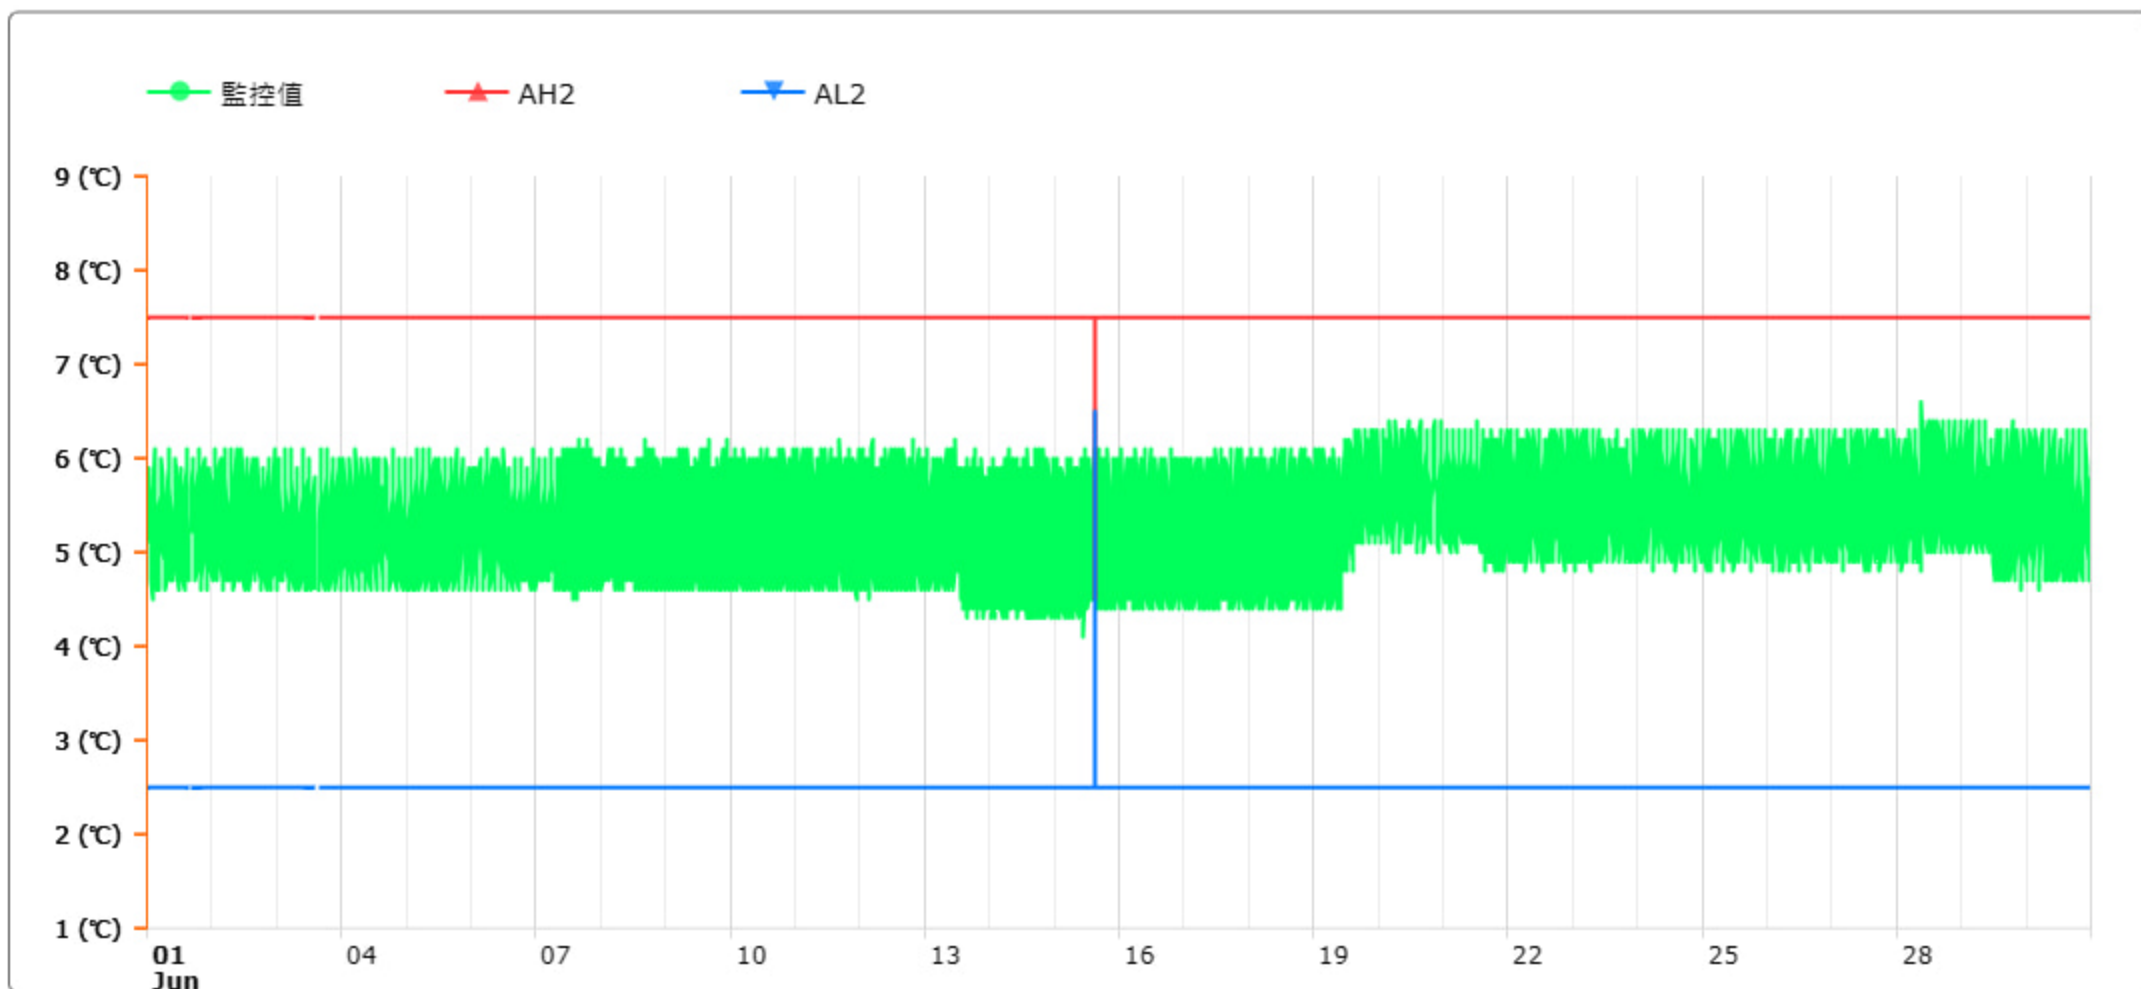

監控點圖表

監控點: 606-1F臨床試驗藥局單門冰箱-(下)

時間區間: 2023-06-01 00:00 ~ 2023-06-30 23:59

最大值: 6.6 °C

最小值: 0 °C

平均值: 5.3 °C

製表者: 王平宇

單位主管: