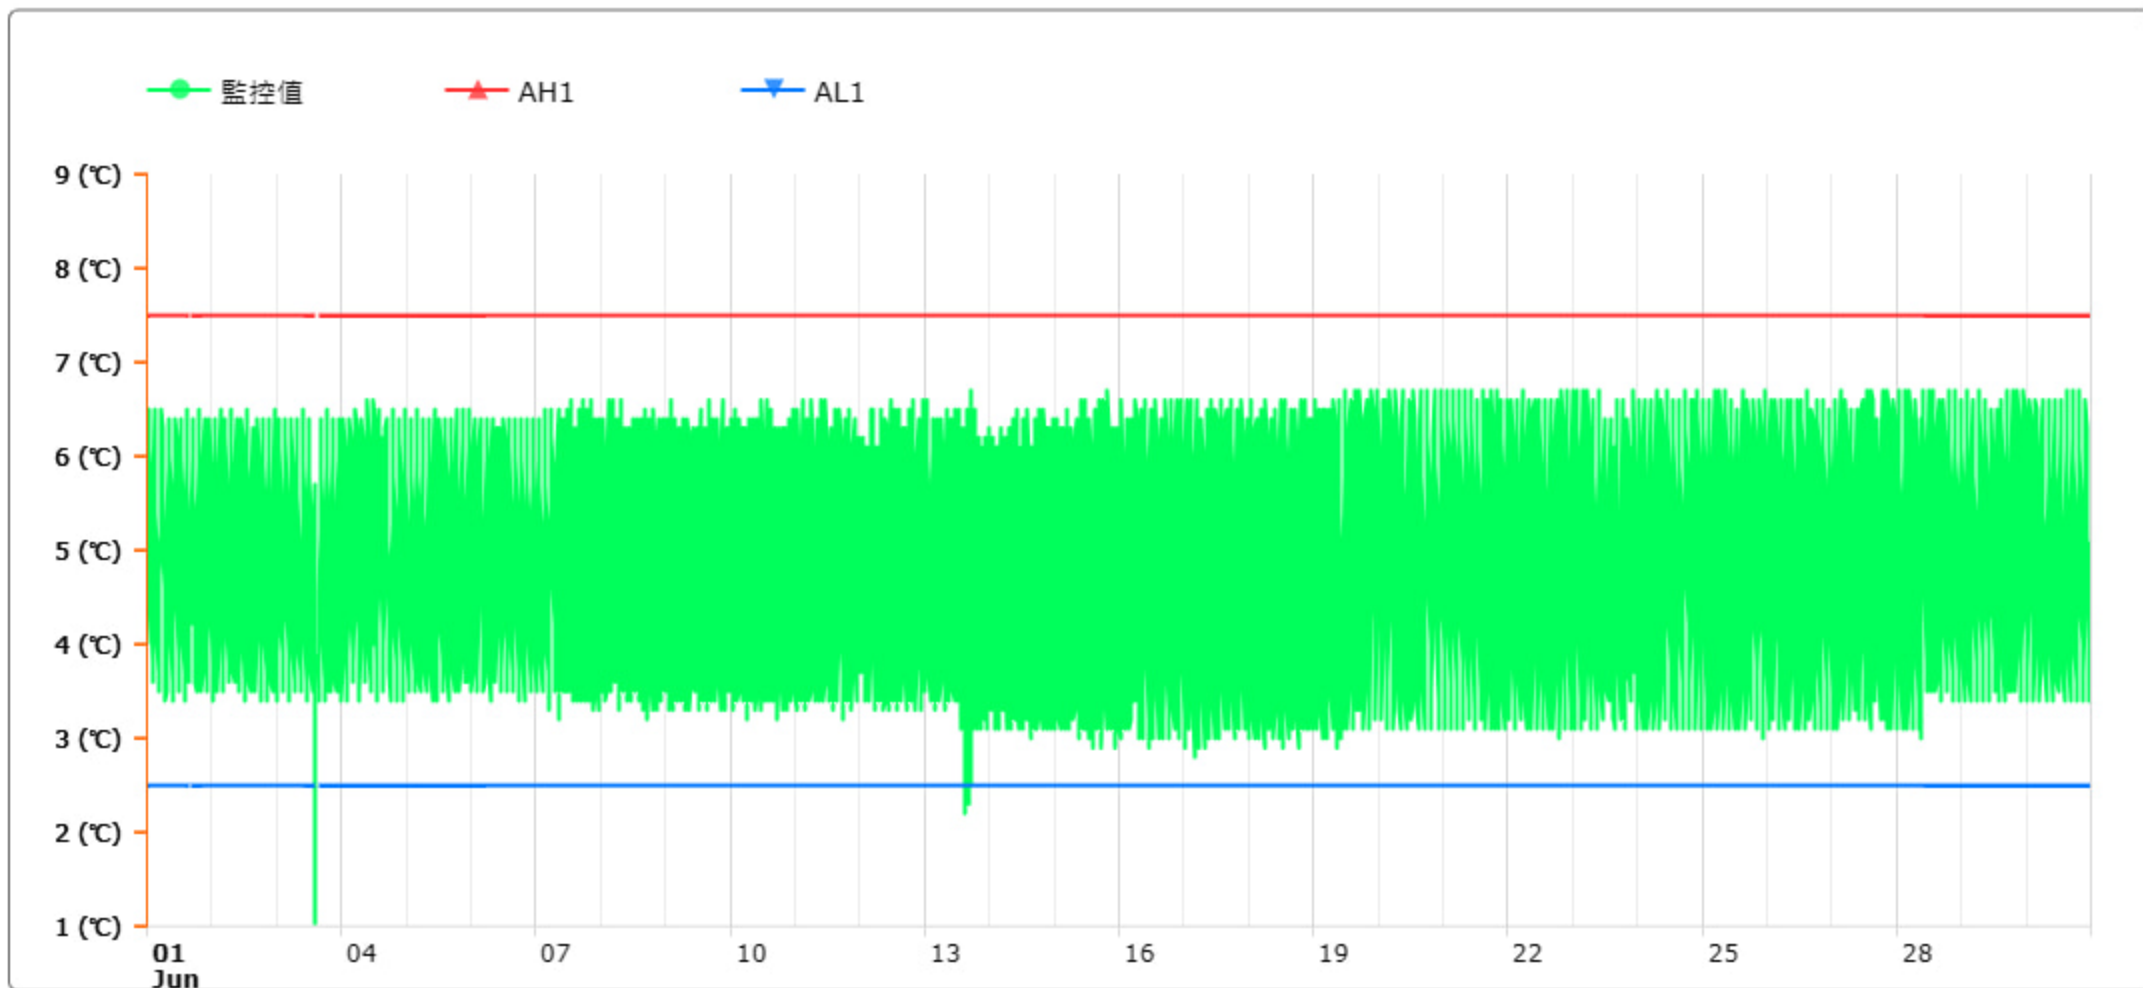

監控點圖表

監控點: 605-1F臨床試驗藥局單門冰箱-(上)

時間區間: 2023-06-01 00:00 ~ 2023-06-30 23:59

最大值: 6.7 °C

最小值: 0 °C

平均值: 4.8 °C

製表者: 王平宇

單位主管: