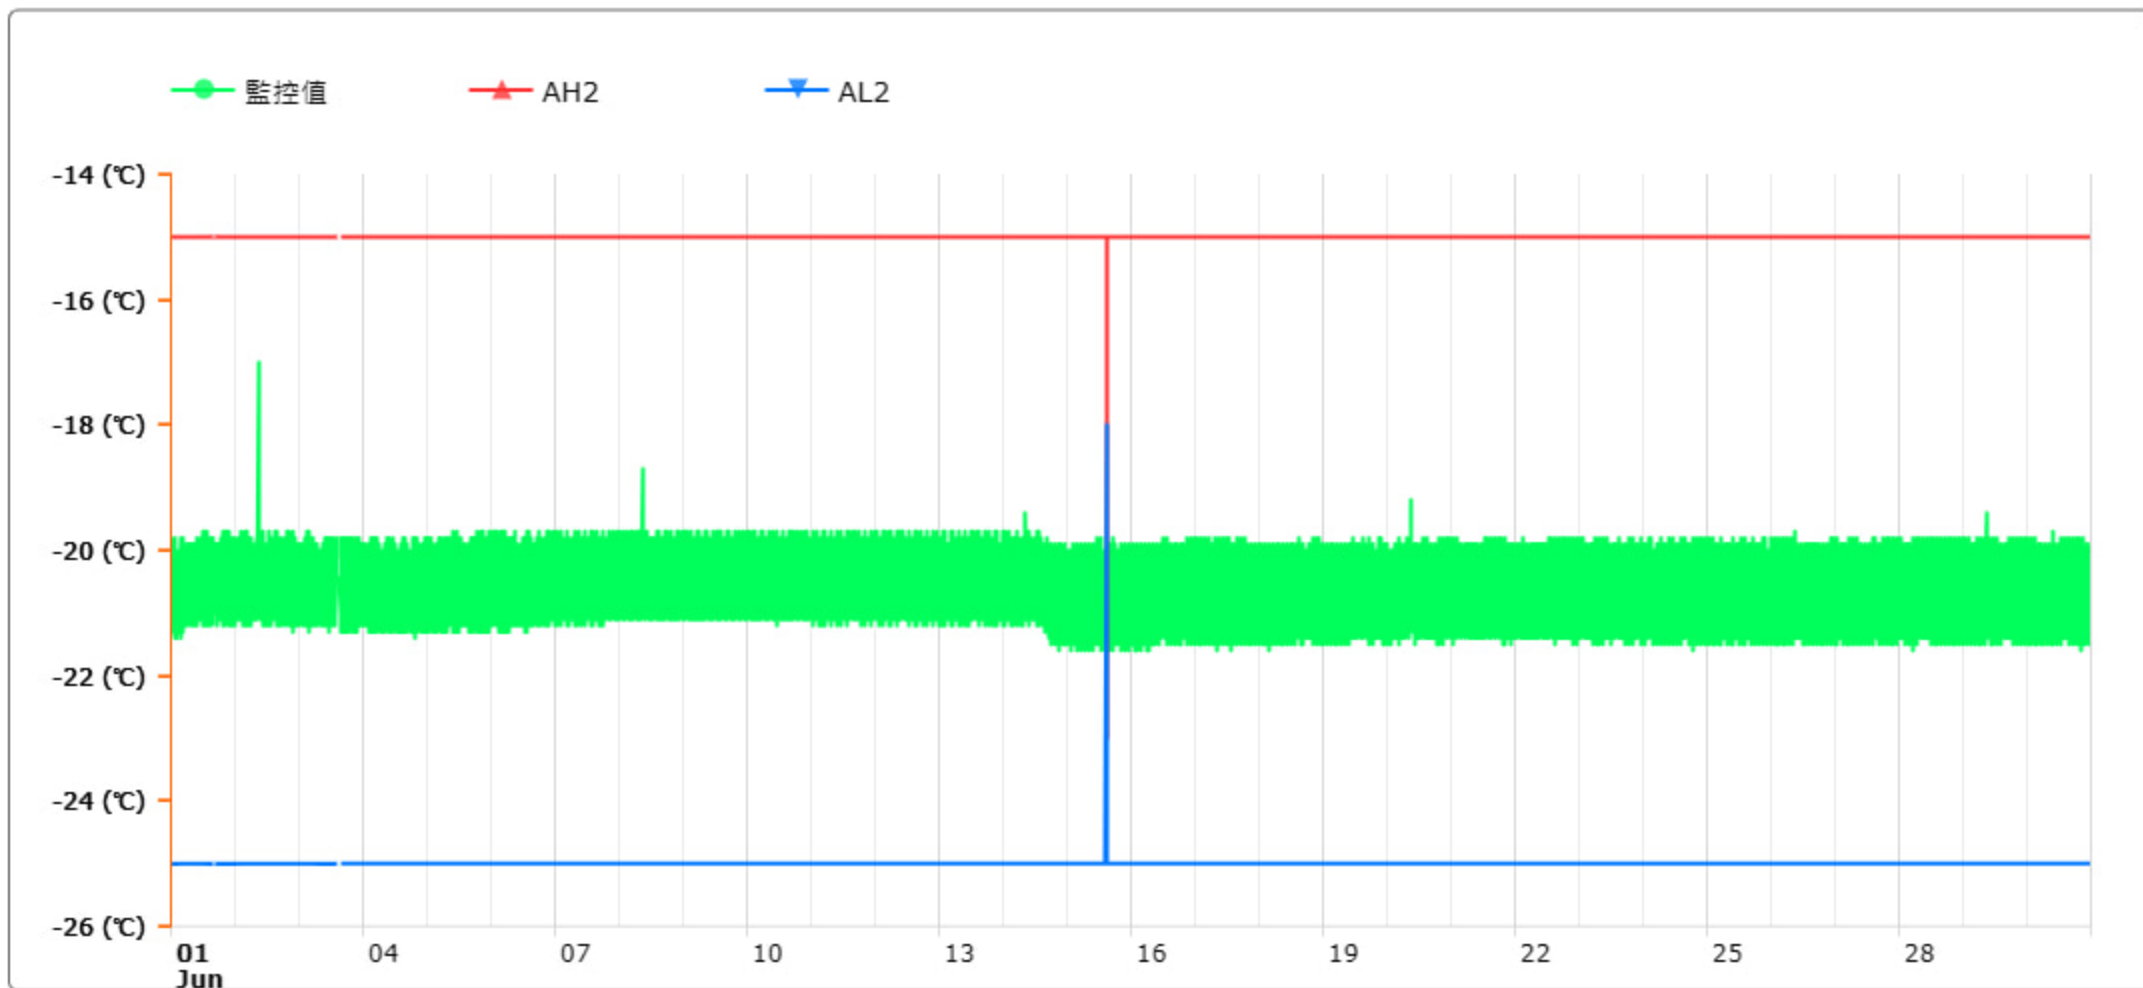

監控點圖表

監控點: 604-1F臨床試驗藥局雙溫冰箱冷凍區-(下)

時間區間: 2023-06-01 00:00 ~ 2023-06-30 23:59

最大值: 0 °C

最小值: -21.6 °C

平均值: -20.6 °C

製表者: 王平宇

單位主管: