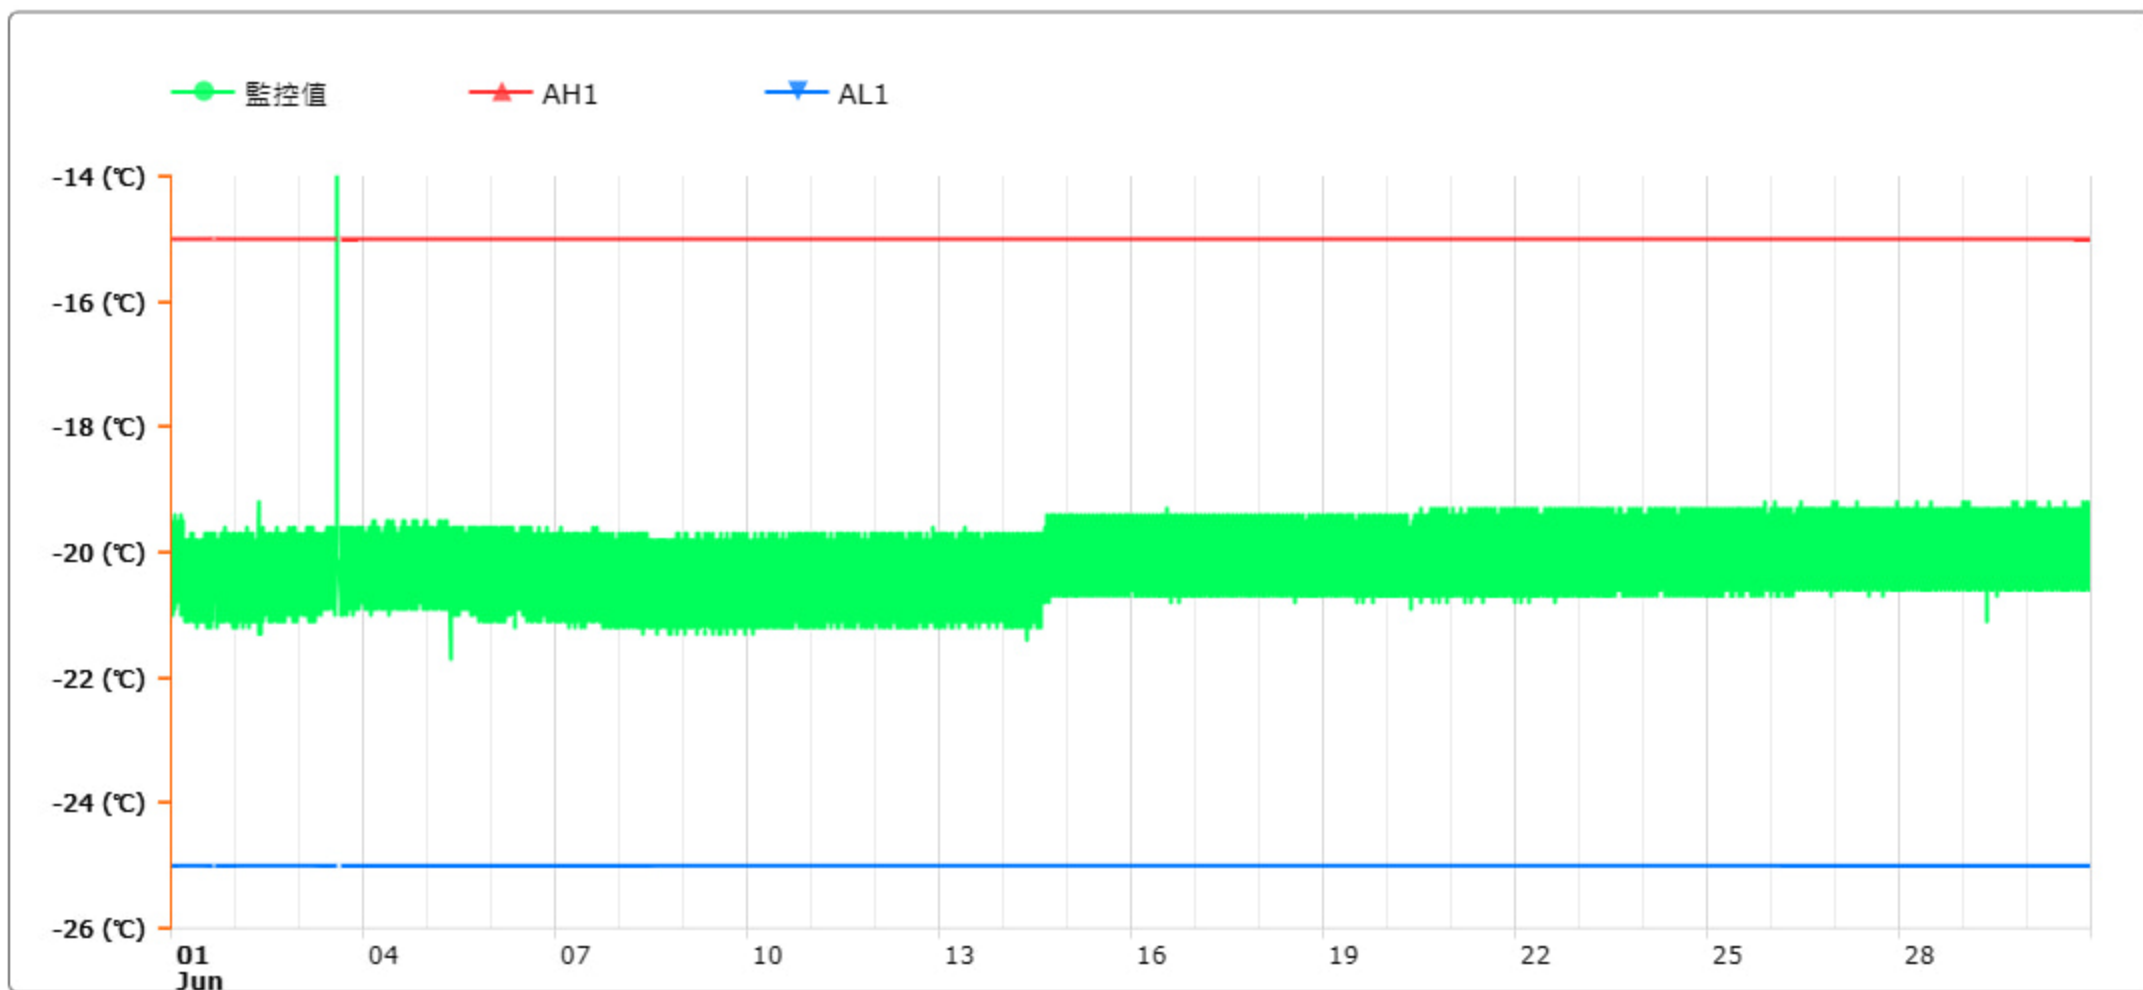

# 監控點圖表

監控點: 603-1F臨床試驗藥局雙溫冰箱冷凍區-(上)

時間區間: 2023-06-01 00:00 ~ 2023-06-30 23:59

最大值: 0 °C

最小值: -21.7 °C

平均值: -20.2 °C

製表者: 王平宇

單位主管: