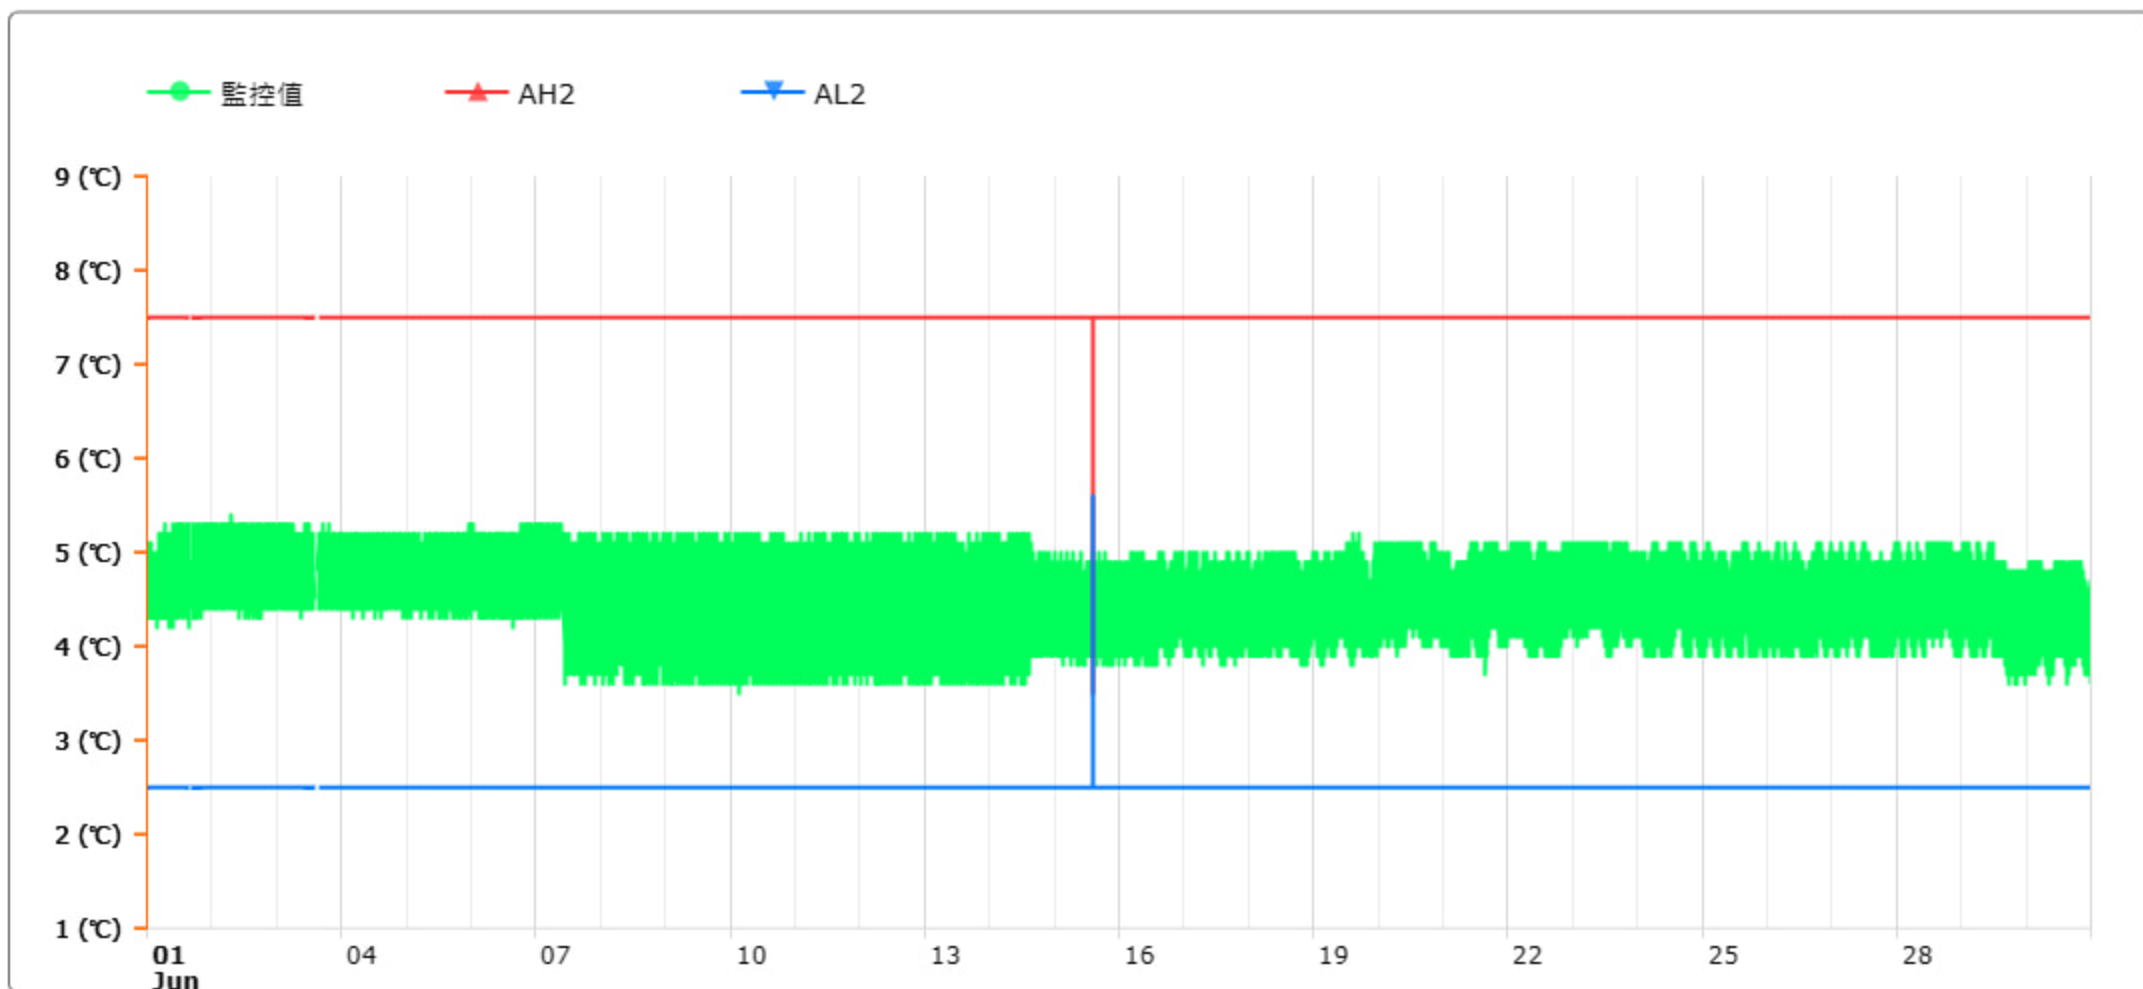

監控點圖表

監控點: 602-1F臨床試驗藥局雙溫冰箱冷藏區-(下)

時間區間: 2023-06-01 00:00 ~ 2023-06-30 23:59

最大值: 5.4 °C

最小值: 0 °C

平均值: 4.5 °C

製表者: 王平宇

單位主管: