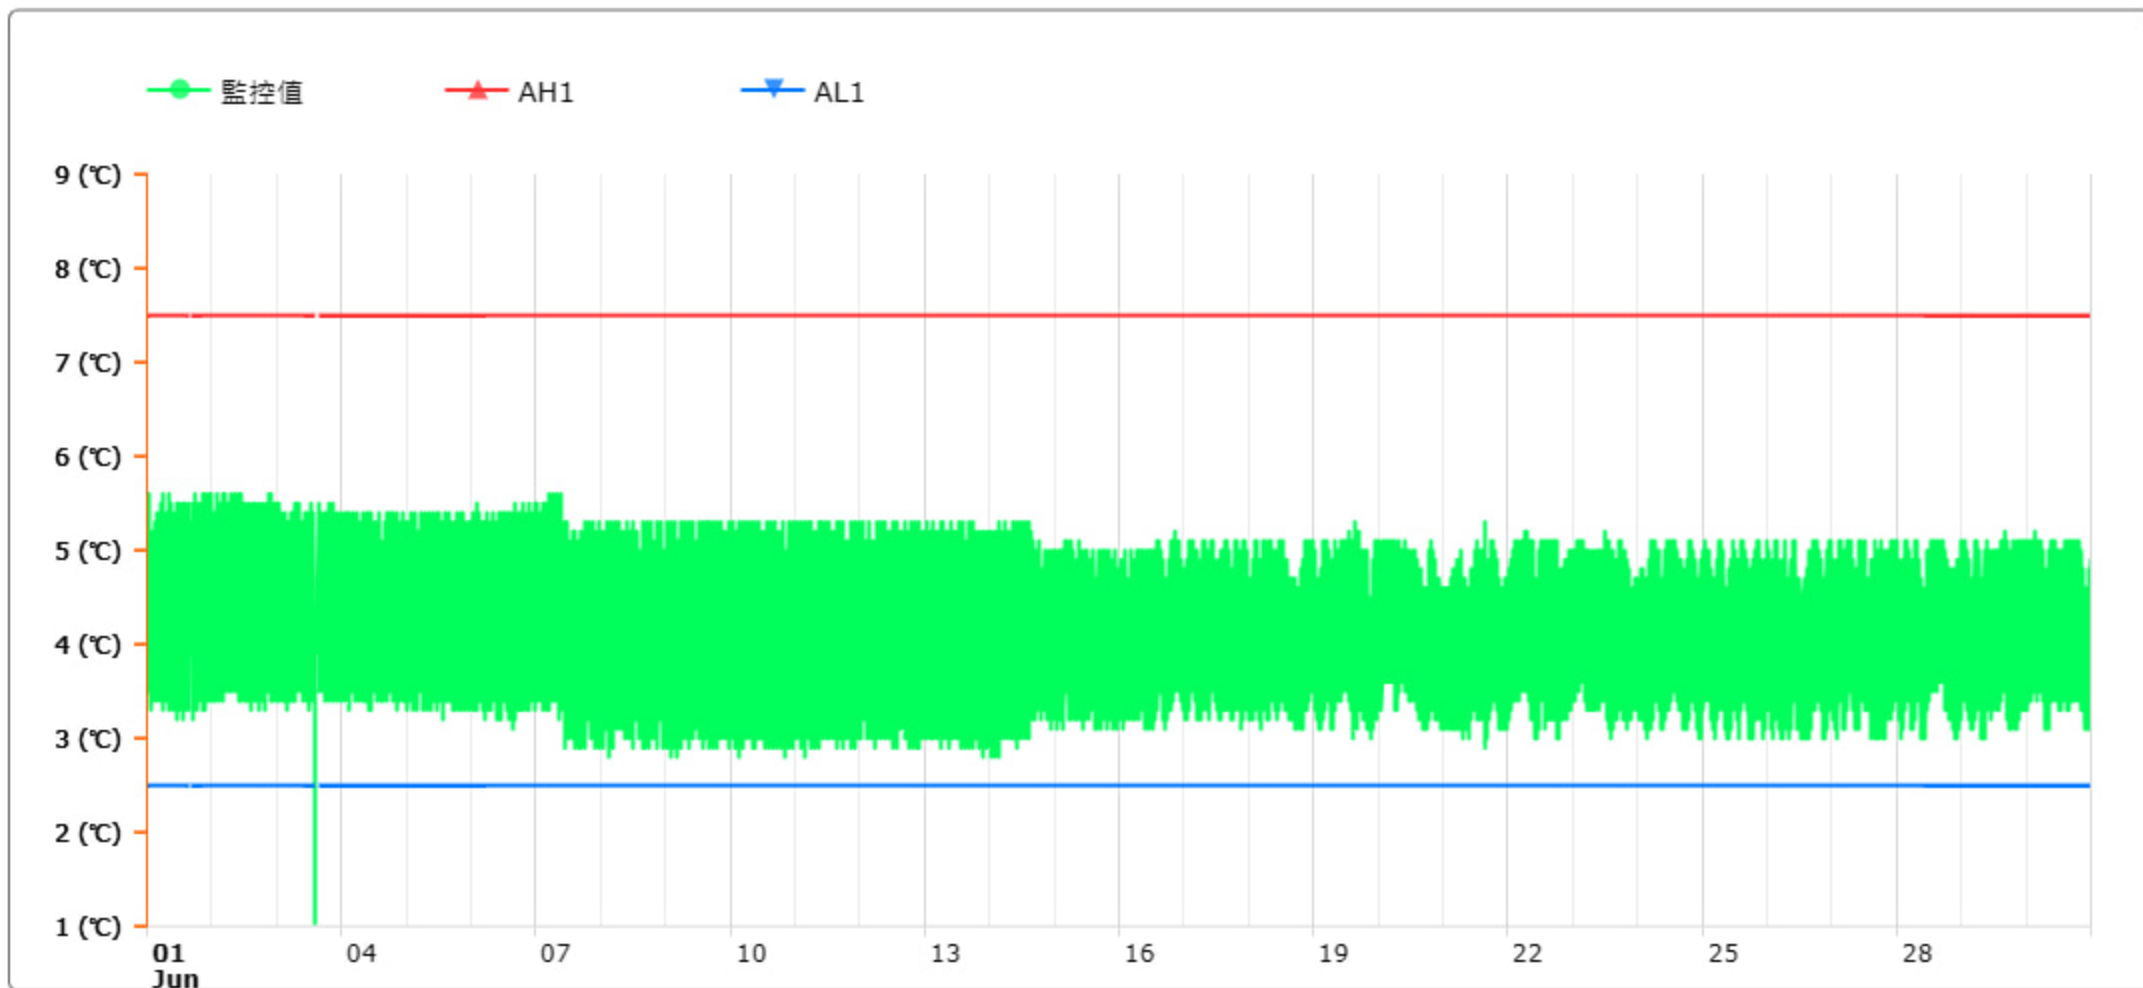

# 監控點圖表

監控點: 601-1F臨床試驗藥局雙溫冰箱冷藏區-(上)

時間區間: 2023-06-01 00:00 ~ 2023-06-30 23:59

最大值: 5.6 °C

最小值: 0 °C

平均值: 4.1 °C

製表者: 王平宇

單位主管: