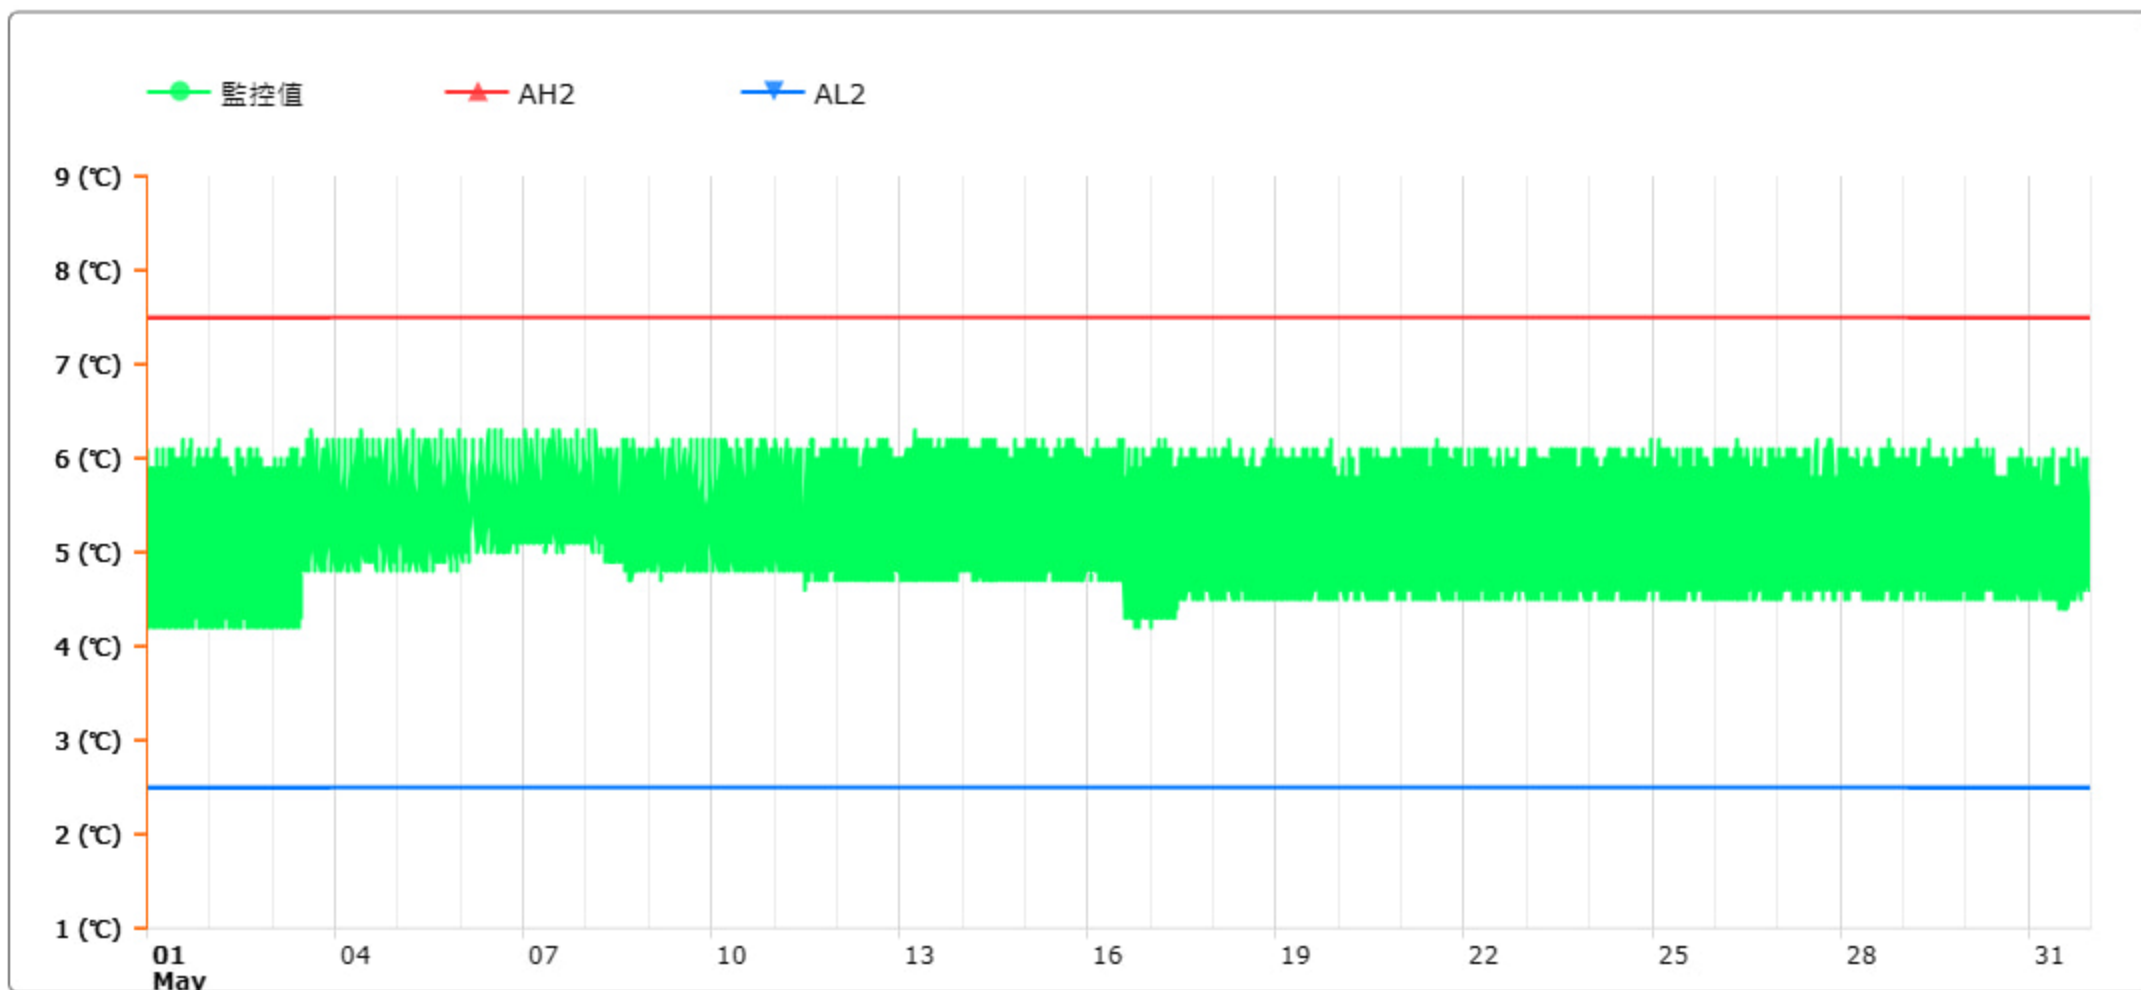

監控點圖表

監控點: 606-1F臨床試驗藥局單門冰箱-(下)

時間區間: 2023-05-01 00:00 ~ 2023-05-31 23:59

最大值: 6.3 °C

最小值: 4.2 °C

平均值: 5.3 °C

製表者: 王平宇

單位主管: