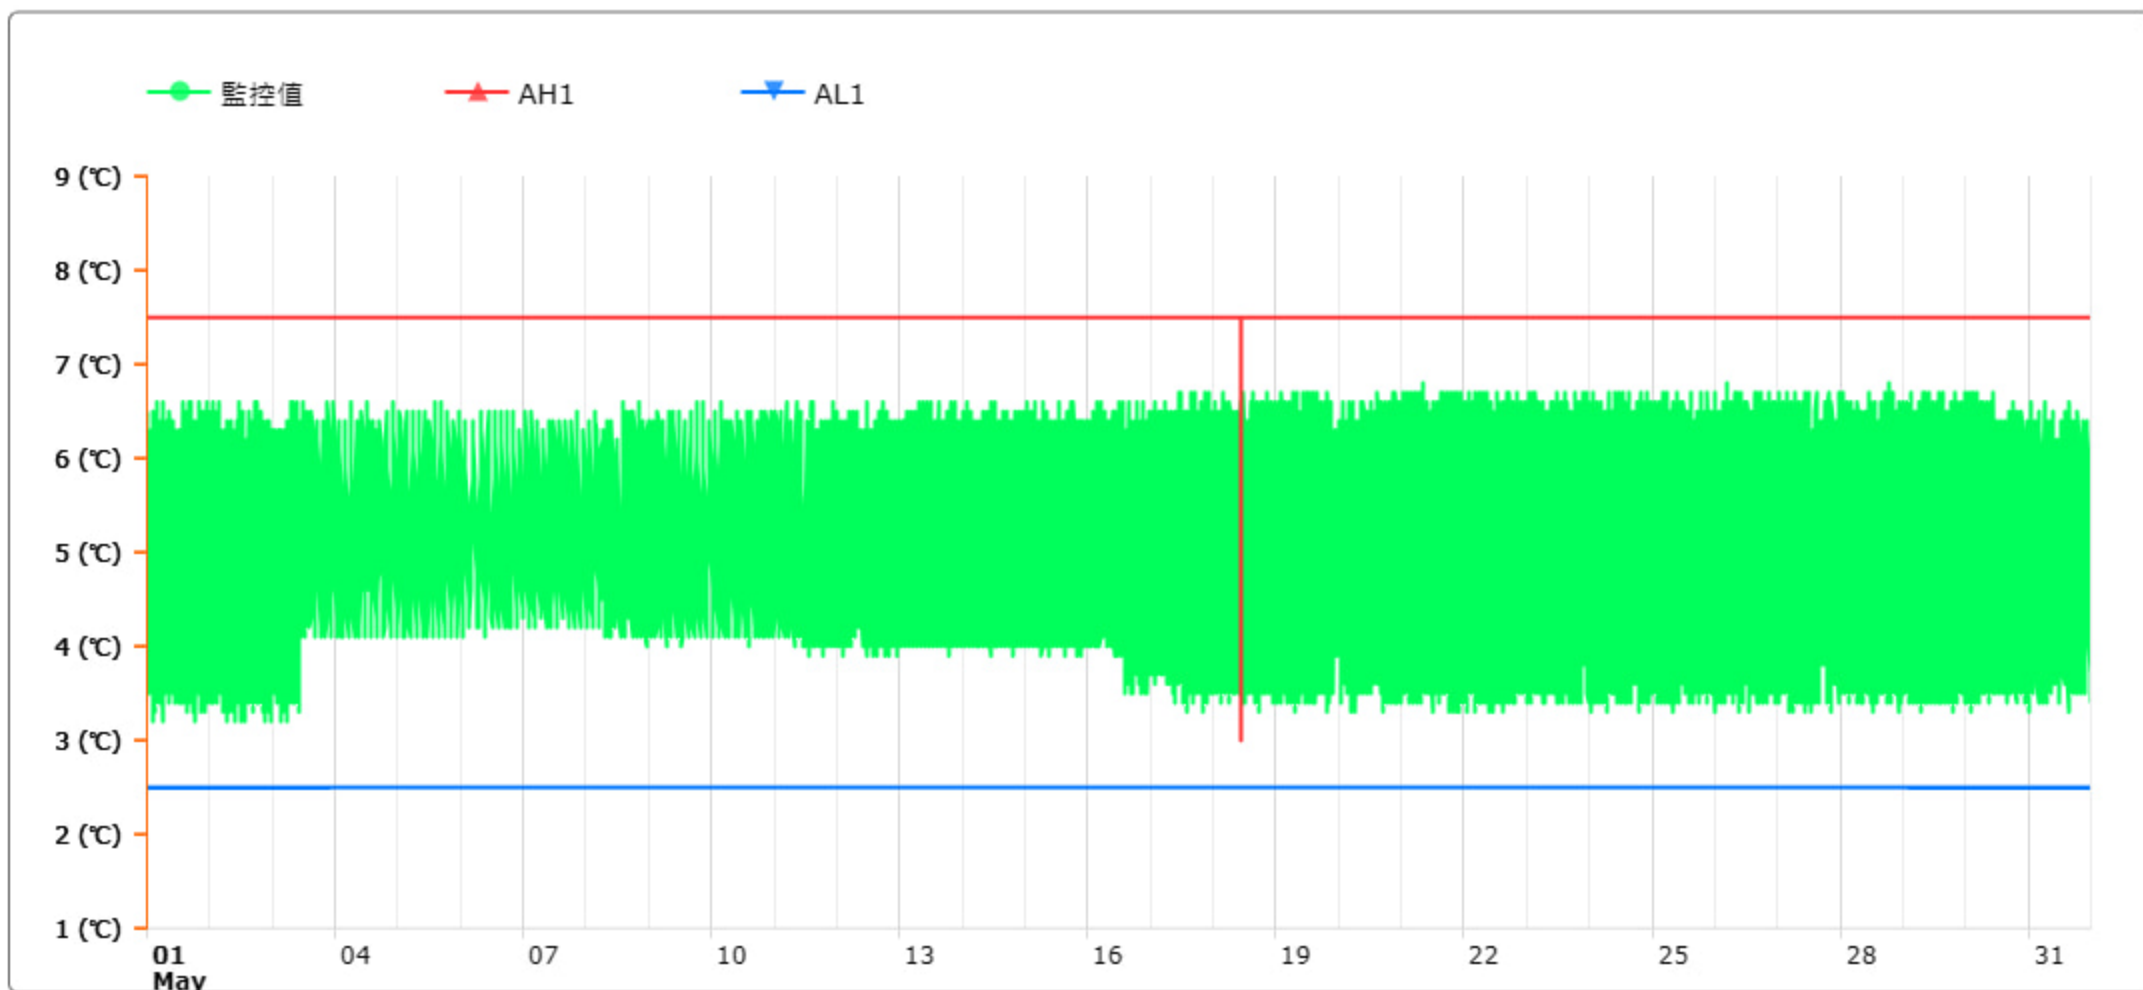

監控點圖表

監控點: 605-1F臨床試驗藥局單門冰箱-(上)

時間區間: 2023-05-01 00:00 ~ 2023-05-31 23:59

最大值: 6.8 °C

最小值: 3.2 °C

平均值: 5.1 °C

製表者: 王平宇

單位主管: