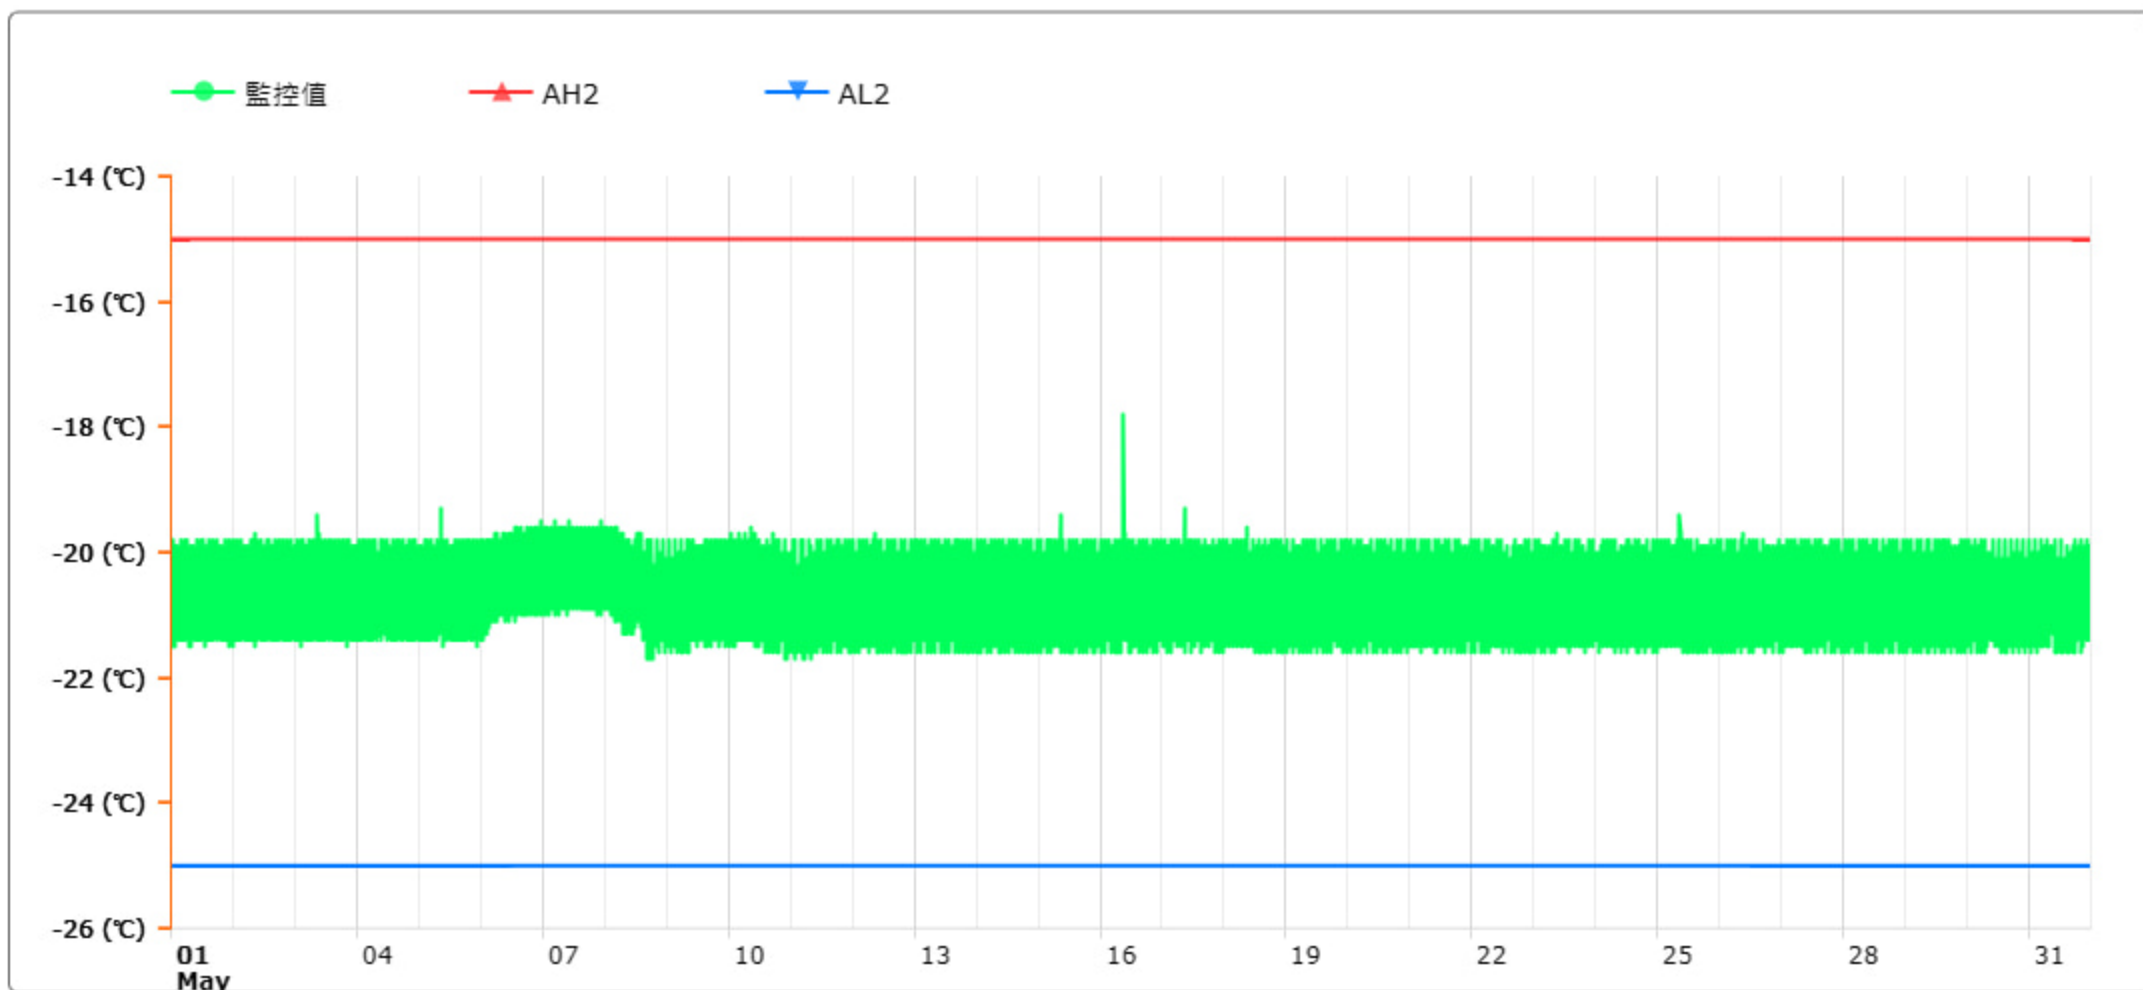

# 監控點圖表

監控點: 604-1F臨床試驗藥局雙溫冰箱冷凍區-(下)

時間區間: 2023-05-01 00:00 ~ 2023-05-31 23:59

最大值: -17.8 °C

最小值: -21.7 °C

平均值: -20.7 °C

製表者: 王平宇

單位主管: