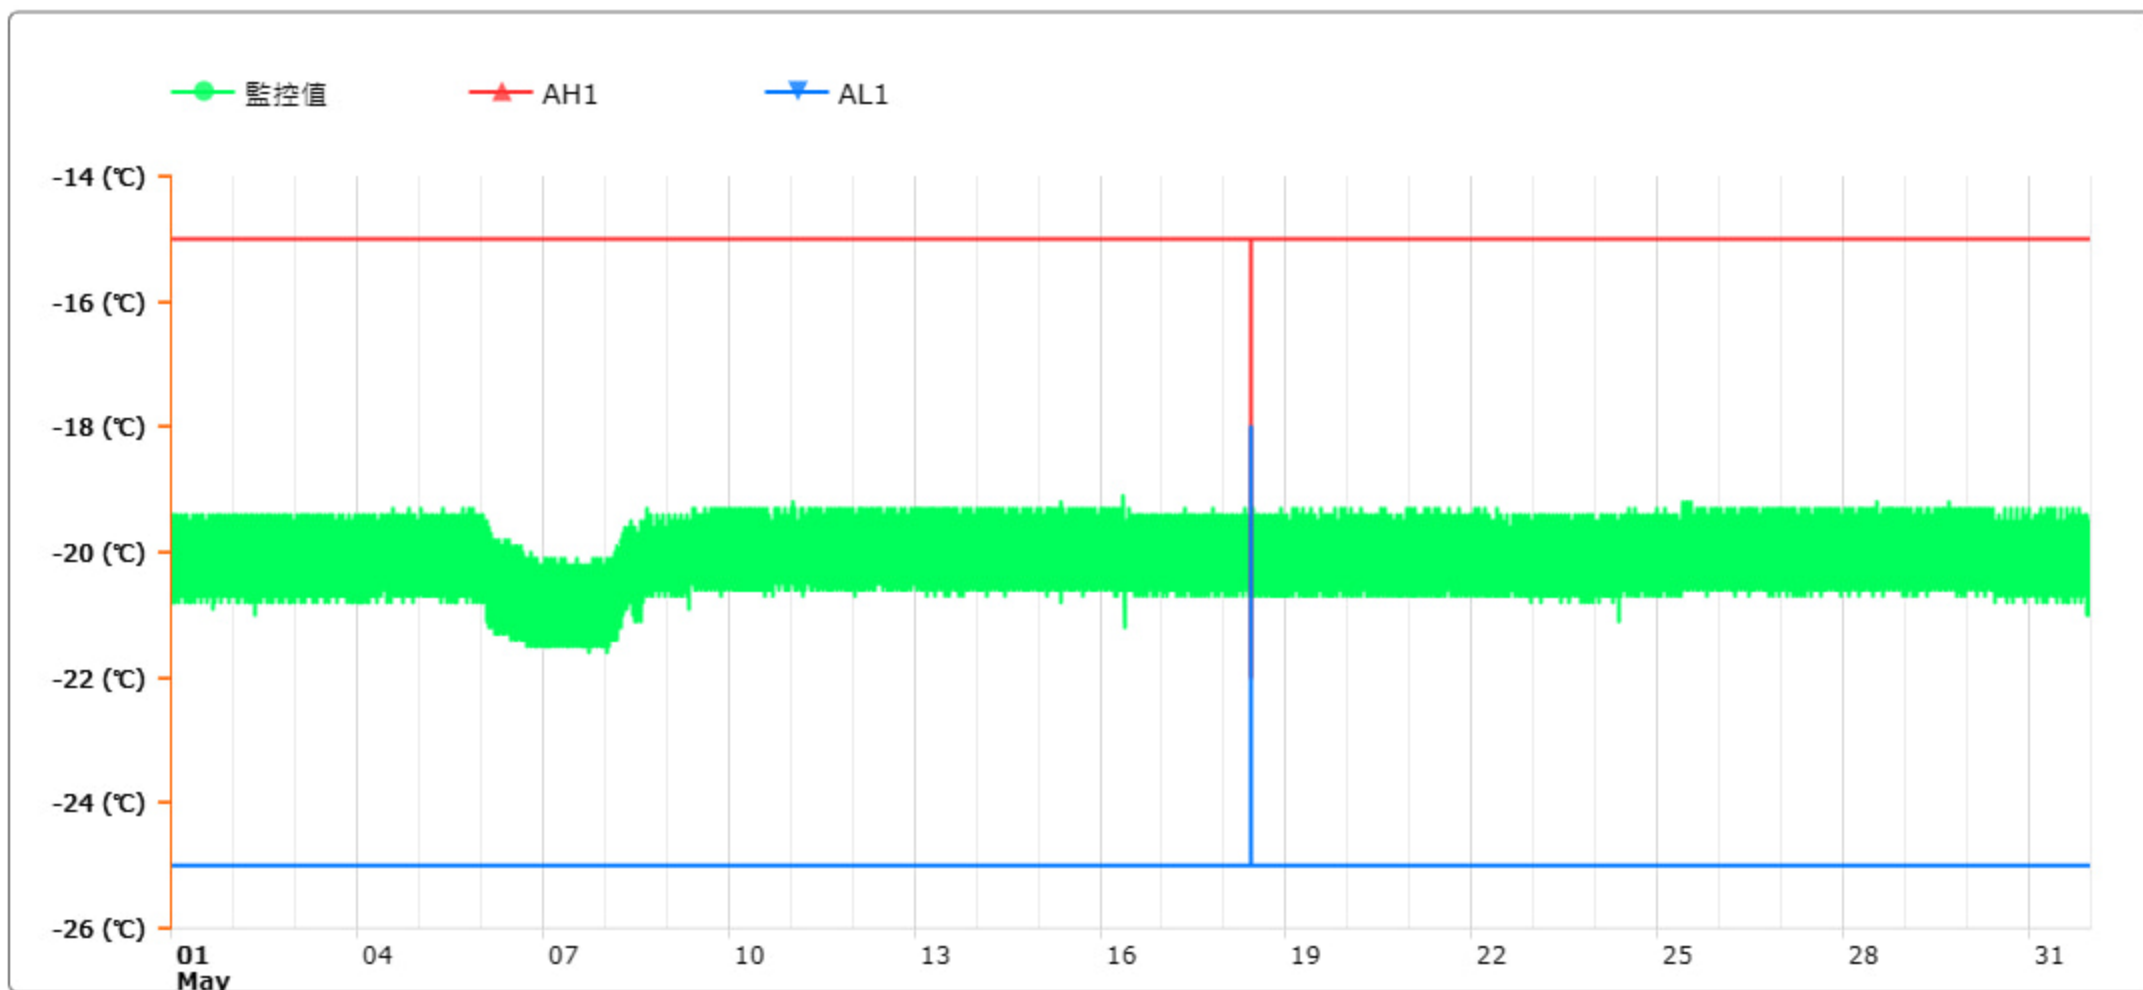

# 監控點圖表

監控點: 603-1F臨床試驗藥局雙溫冰箱冷凍區-(上)

時間區間: 2023-05-01 00:00 ~ 2023-05-31 23:59

最大值: -19.1 °C

最小值: -21.6 °C

平均值: -20.1 °C

製表者: 王平宇

單位主管: