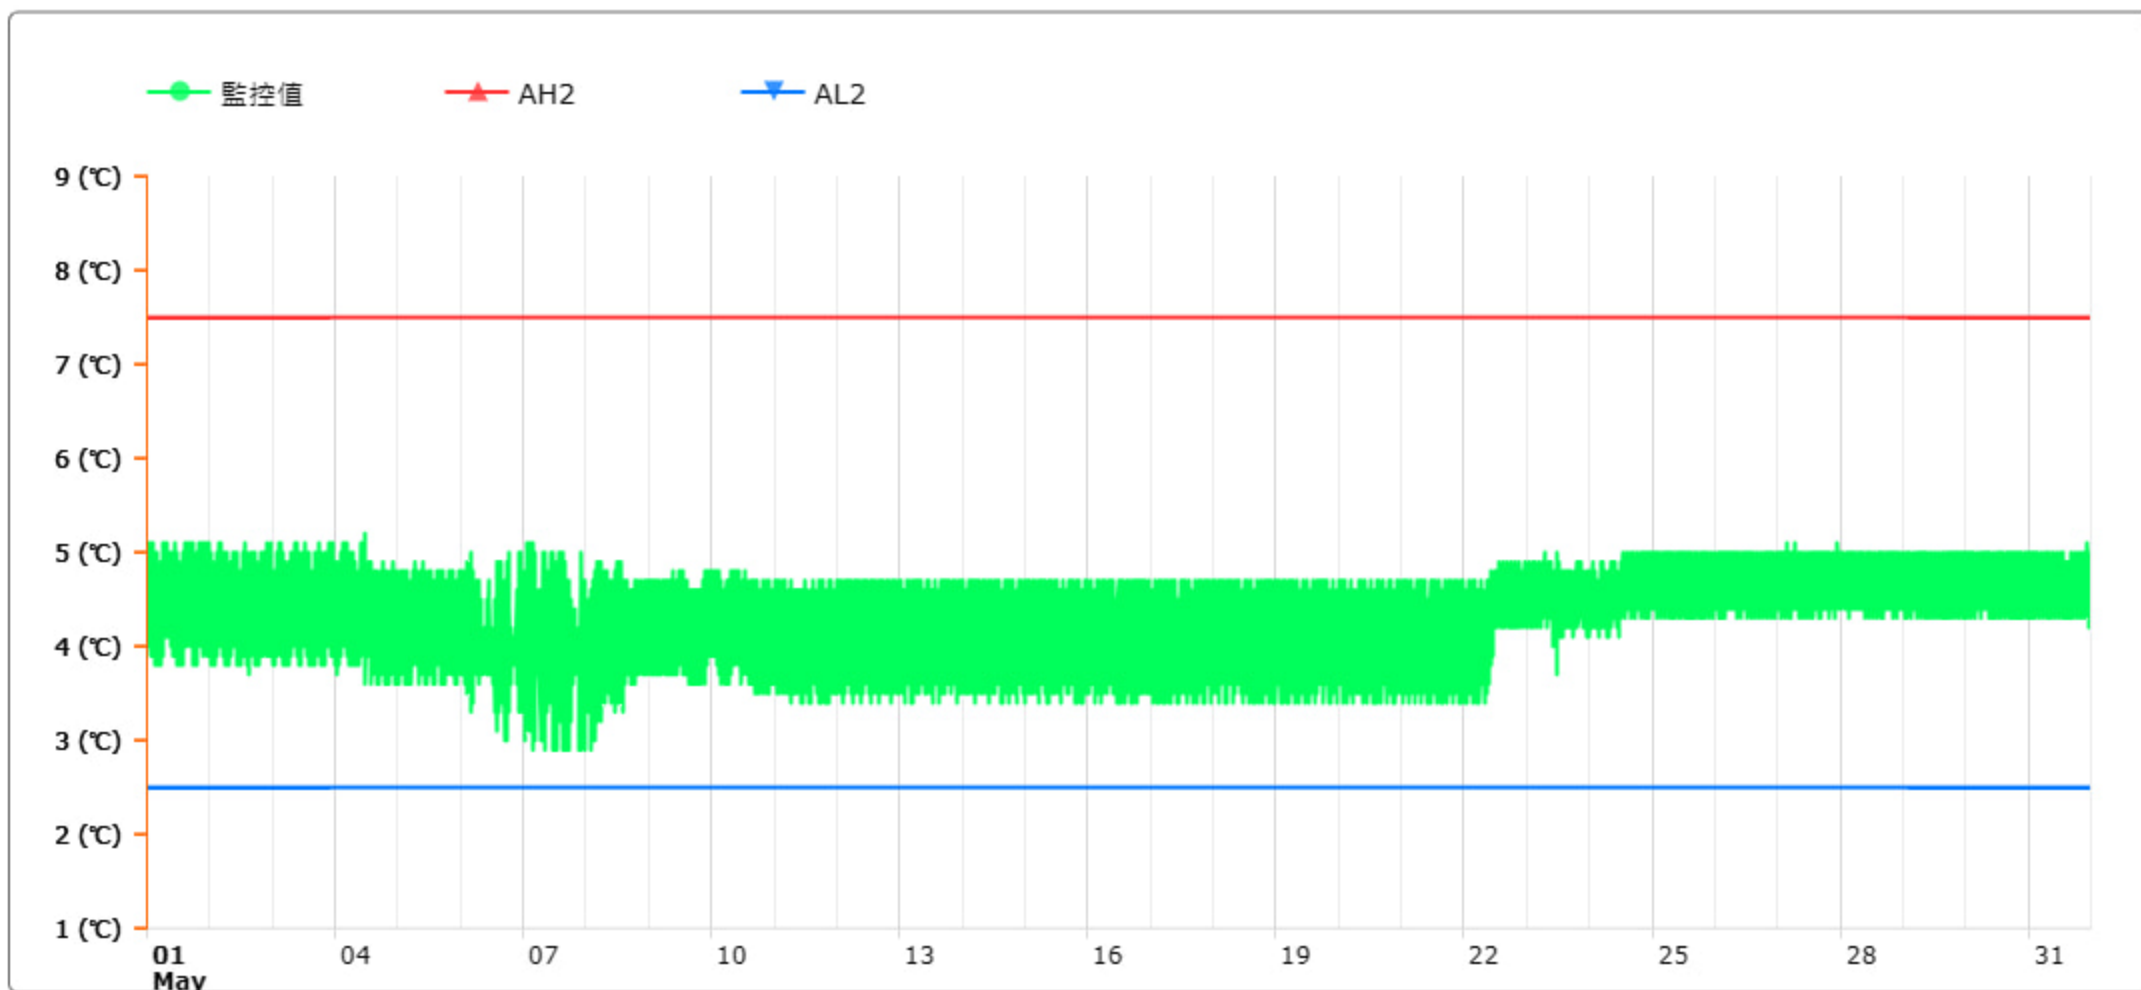

# 監控點圖表

監控點: 602-1F臨床試驗藥局雙溫冰箱冷藏區-(下)

時間區間: 2023-05-01 00:00 ~ 2023-05-31 23:59

最大值: 5.2 °C

最小值: 2.9 °C

平均值: 4.3 °C

製表者: 王平宇

單位主管: