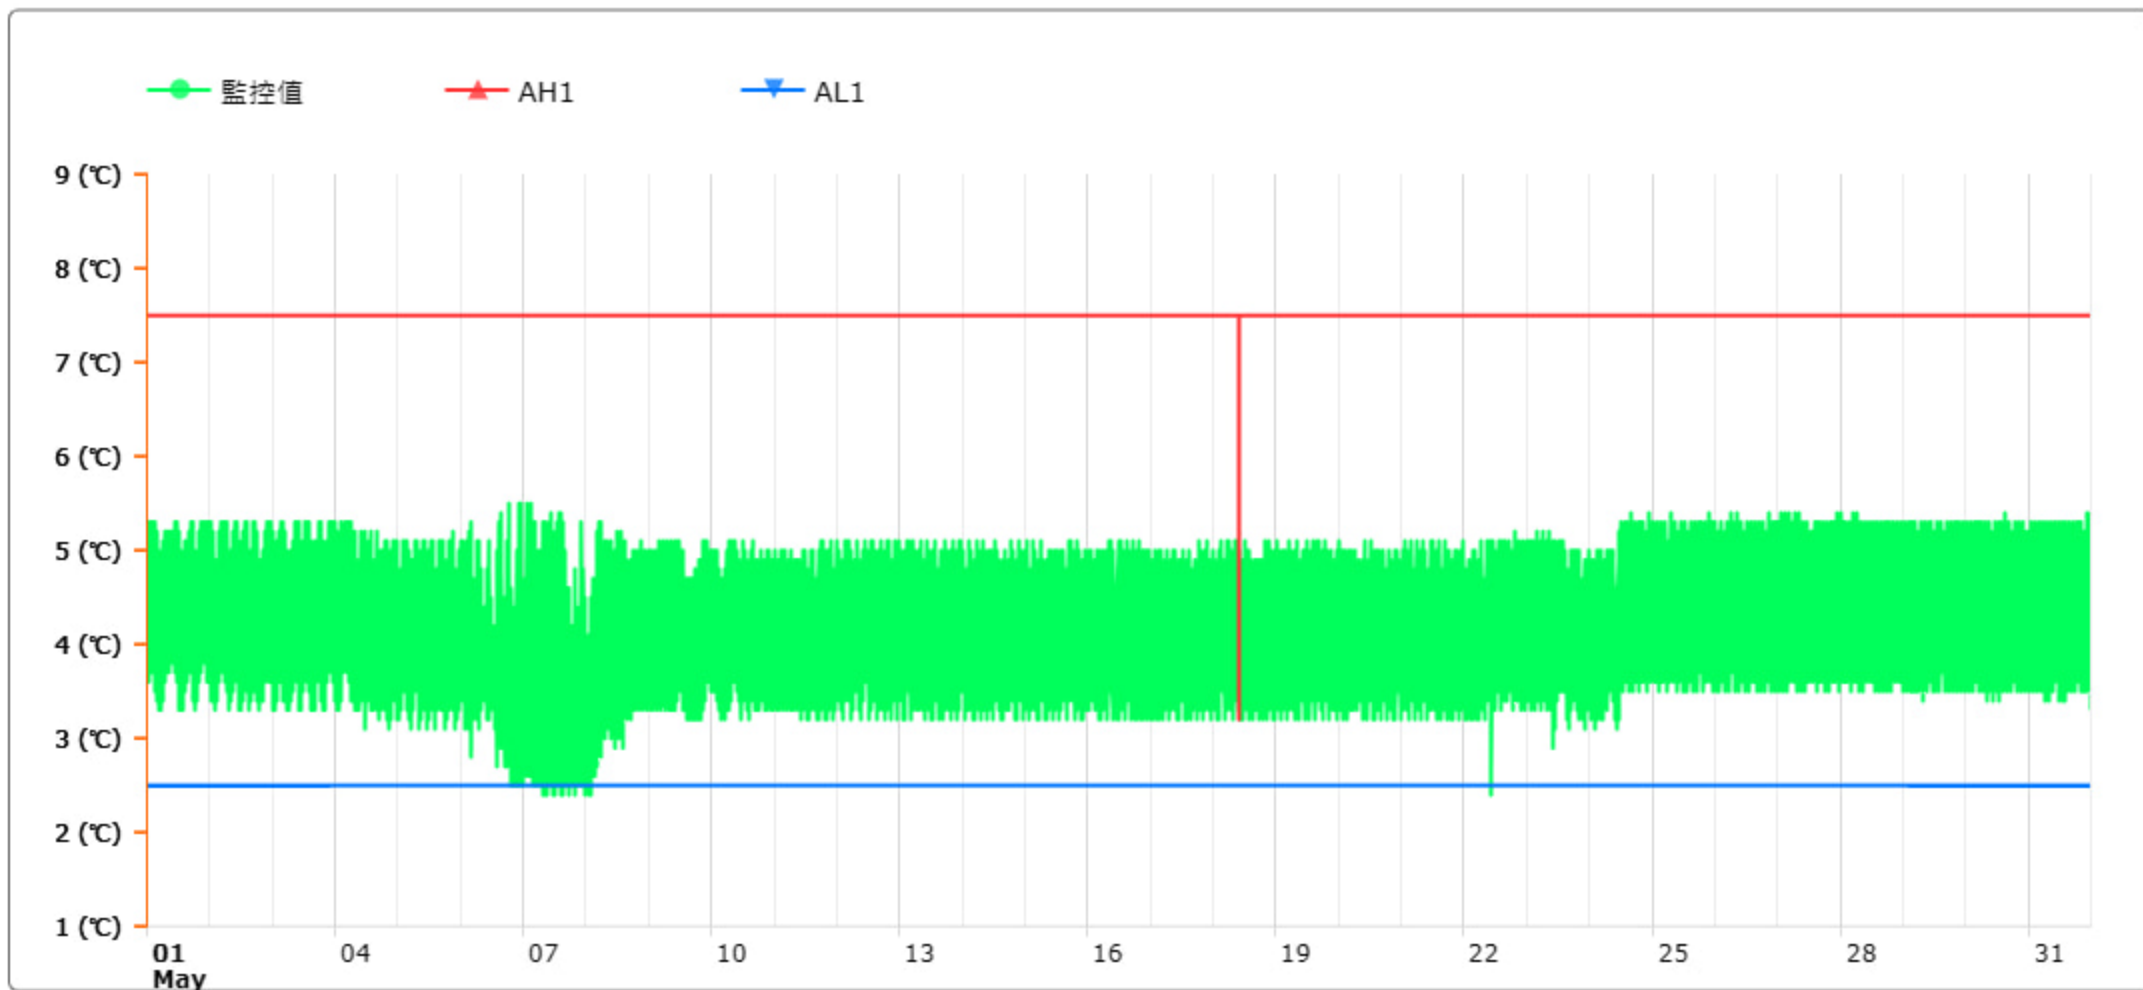

監控點圖表

監控點: 601-1F臨床試驗藥局雙溫冰箱冷藏區-(上)

時間區間: 2023-05-01 00:00 ~ 2023-05-31 23:59

最大值: 5.5 °C

最小值: 2.4 °C

平均值: 4.1 °C

製表者: 王平宇

單位主管: